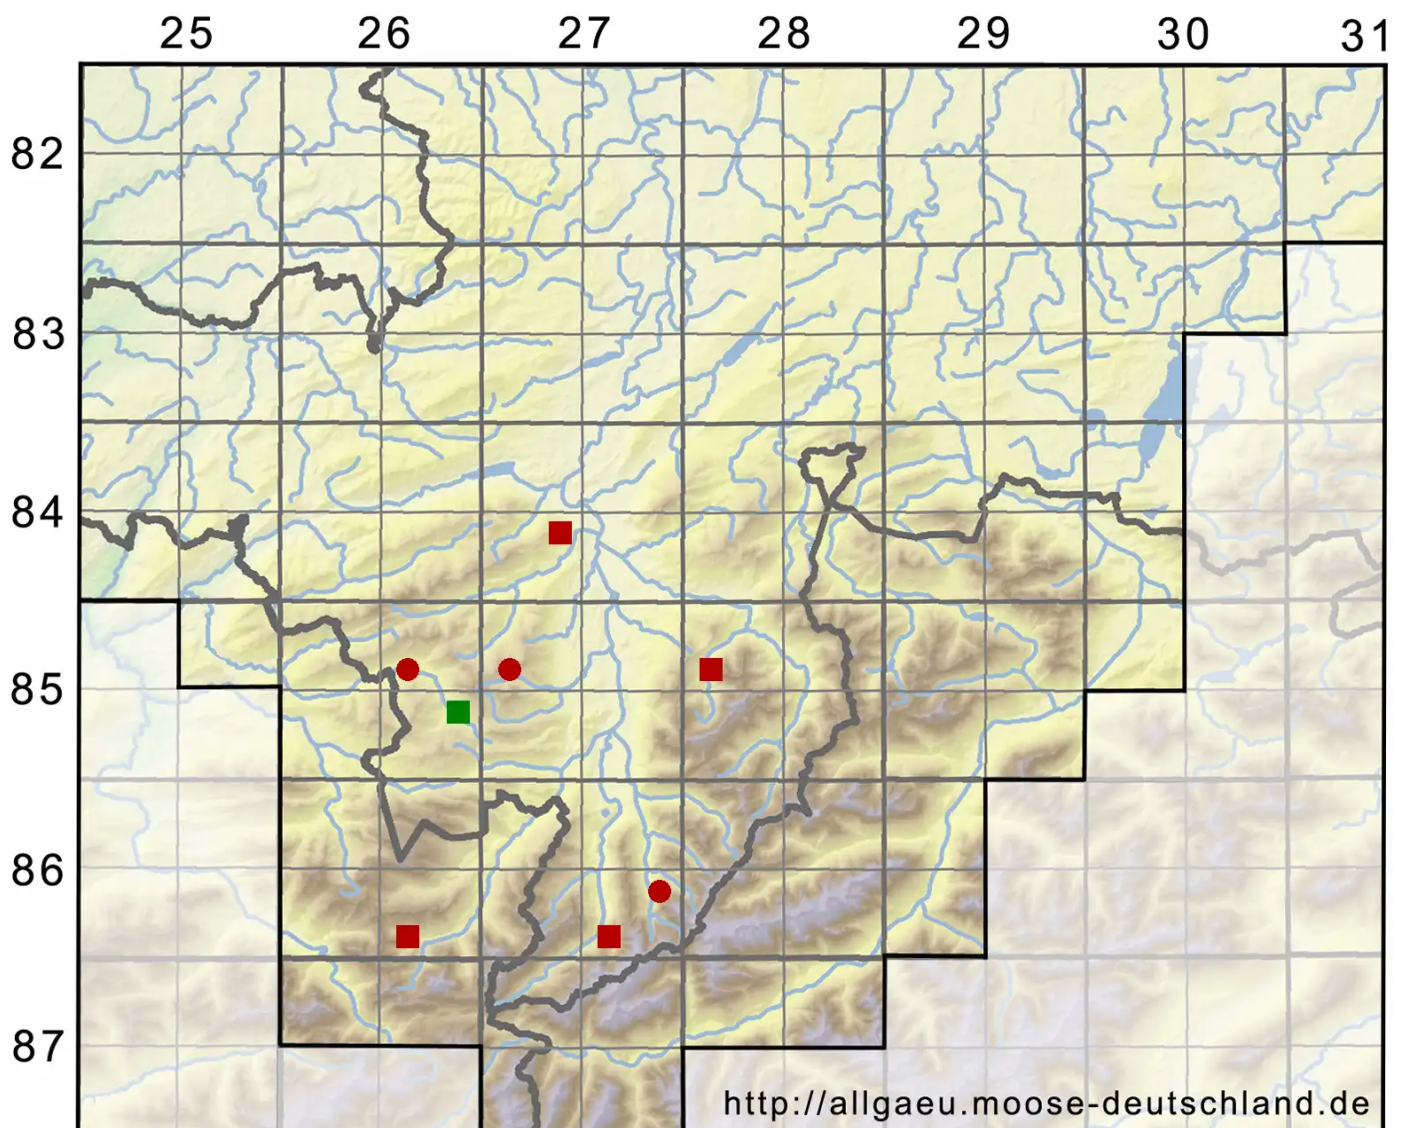

Fissidens celticus Paton

Keltisches Spaltzahnmoos

Legende:

Symbole:

Ausgefülltes Symbol:
Zeitraum von 1980 bis heute (Aktuelle Angabe)

Leeres Symbol:
Zeitraum vor 1980 (Altangabe)

Quadrat: Herbarbeleg