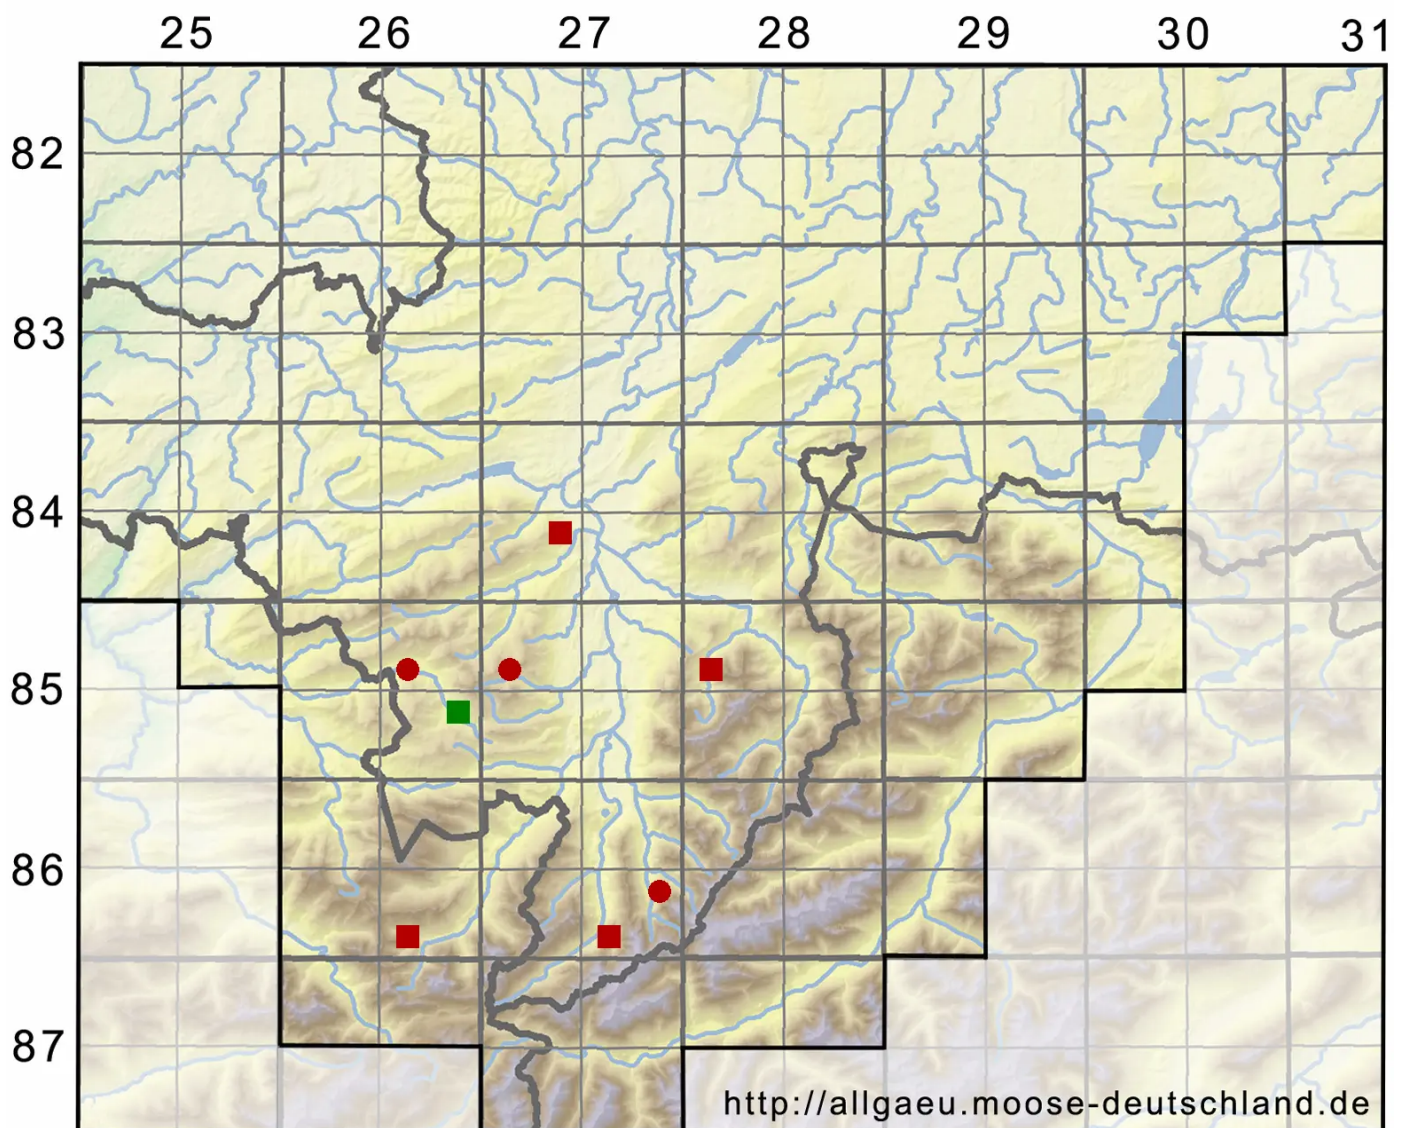

# Fissidens celticus Paton

Keltisches Spaltzahnmoos

Legende:

- Symbole:**
- Ausgefülltes Symbol:  
Zeitraum von 1980 bis heute (Aktuelle Angabe)
  - Leeres Symbol:  
Zeitraum vor 1980 (Altangabe)
  - Quadrat: Herbarbeleg