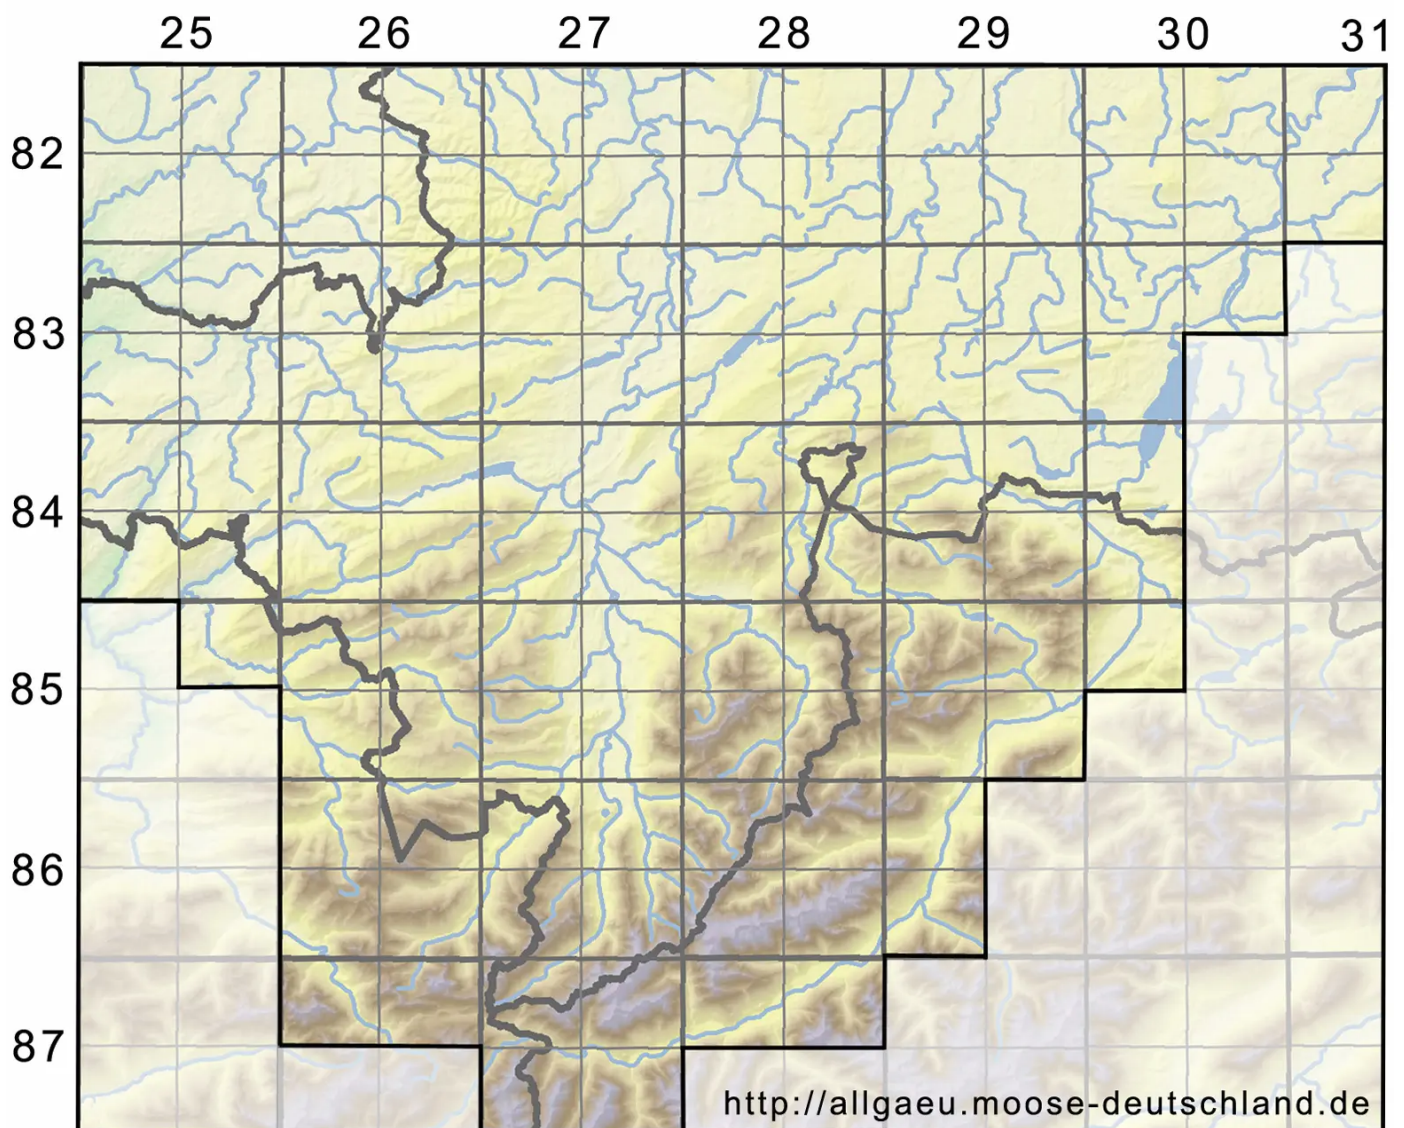

Fissidens viridulus var. *incurvus* (Starke ex Röhl.) Waldh.

Gekrümmtes Zartgrünes Spaltzahnmoos

Legende:

Symbole:

Ausgefülltes Symbol:
Zeitraum von 1980 bis heute (Aktuelle Angabe)

Leeres Symbol:
Zeitraum vor 1980 (Altangabe)

Quadrat: Herbarbeleg