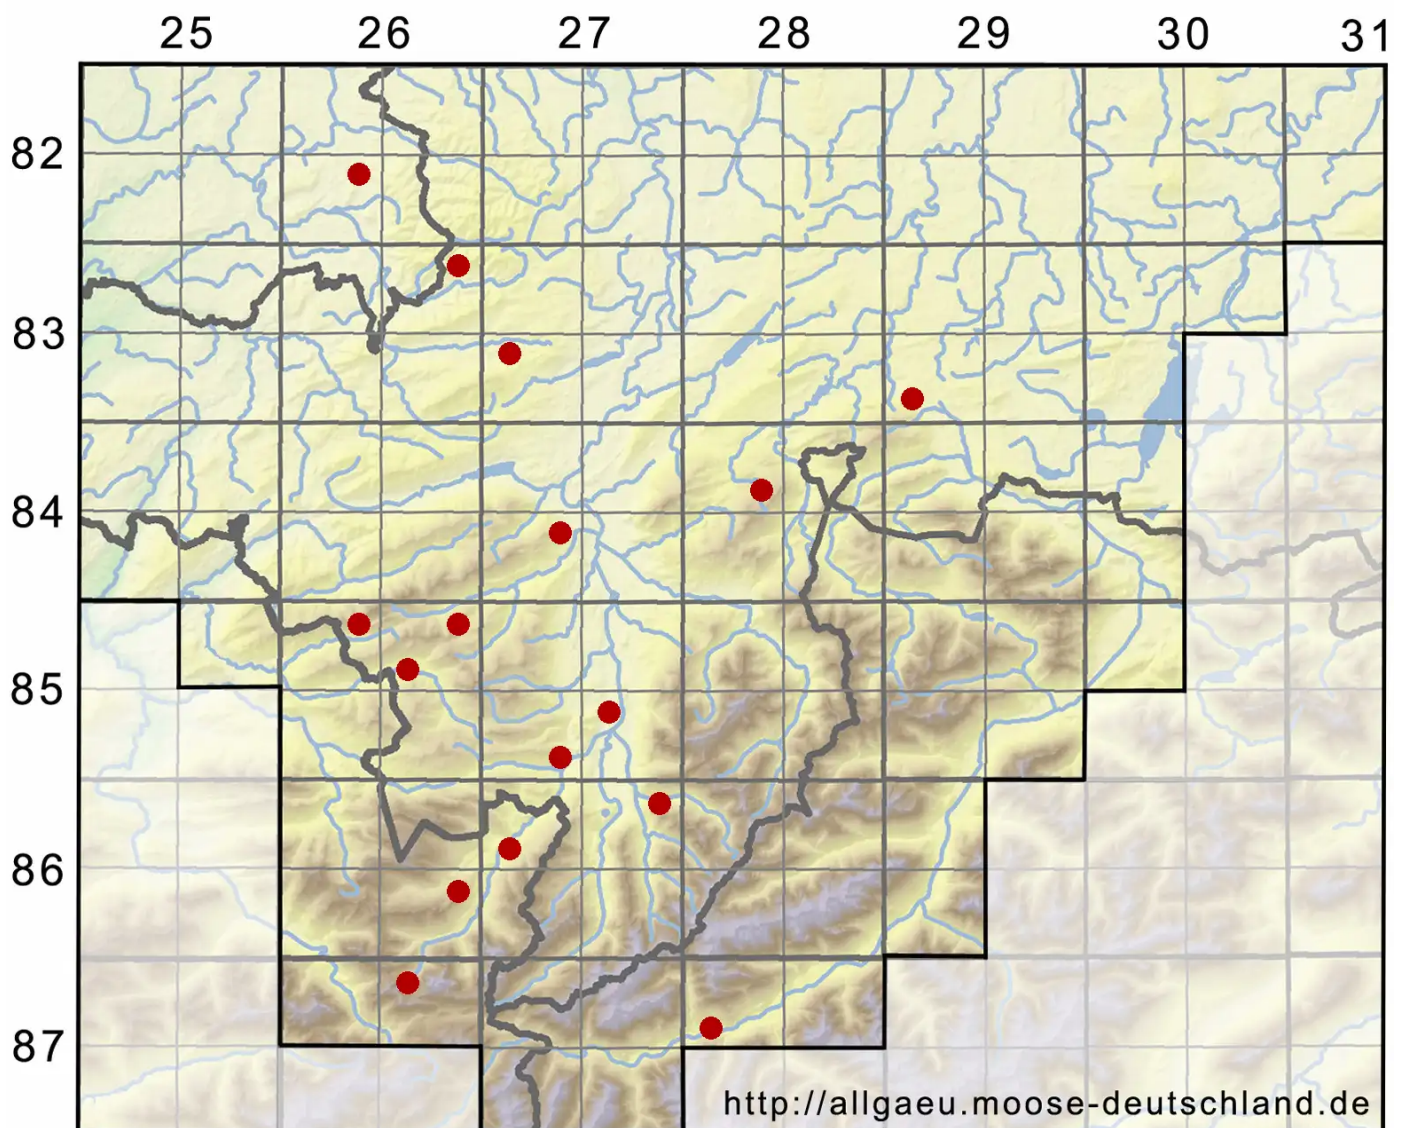

# Conocephalum conicum (L.) Dumort.

Echtes Kegelpfmoos

Legende:

- Symbole:**  
Ausgefülltes Symbol:  
Zeitraum von 1980 bis heute (Aktuelle Angabe)  
Leeres Symbol:  
Zeitraum vor 1980 (Altangabe)  
Quadrat: Herbarbeleg