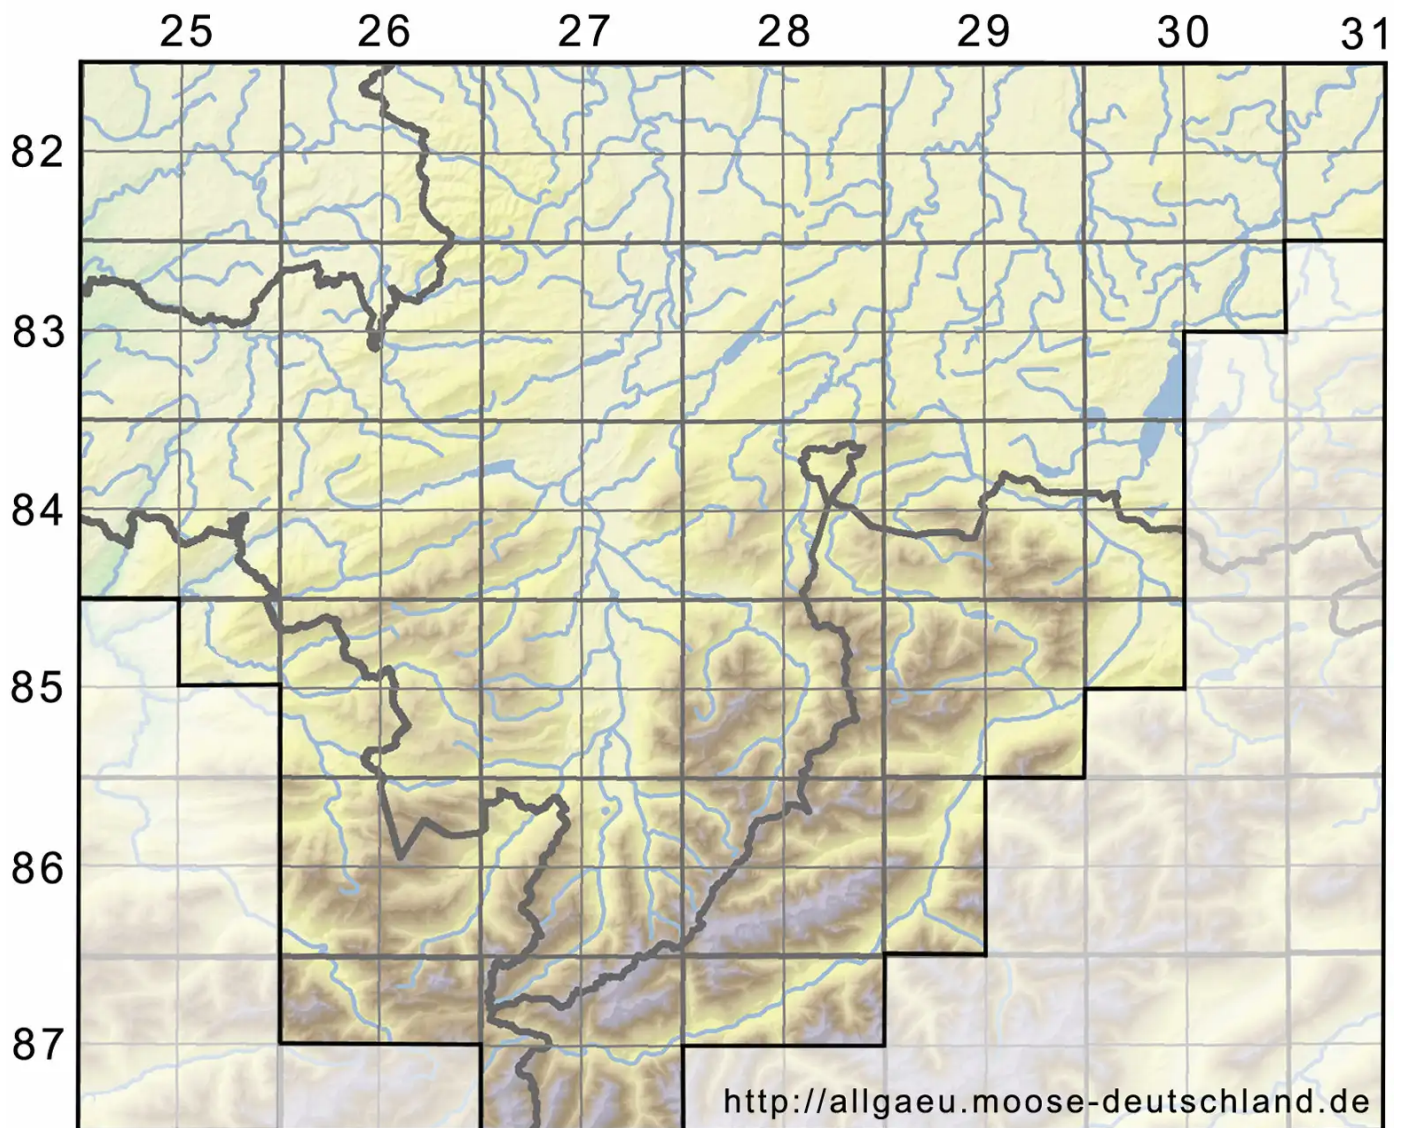

# Oxyrrhynchium speciosum (Brid.) Warnst.

Sumpf-Schattenschönschnabelmoos, Sumpf-Kleinschönschnabelmoos

Legende:

- Symbole:**
- Ausgefülltes Symbol:  
Zeitraum von 1980 bis heute (Aktuelle Angabe)
  - Leeres Symbol:  
Zeitraum vor 1980 (Altangabe)
  - Quadrat: Herbarbeleg