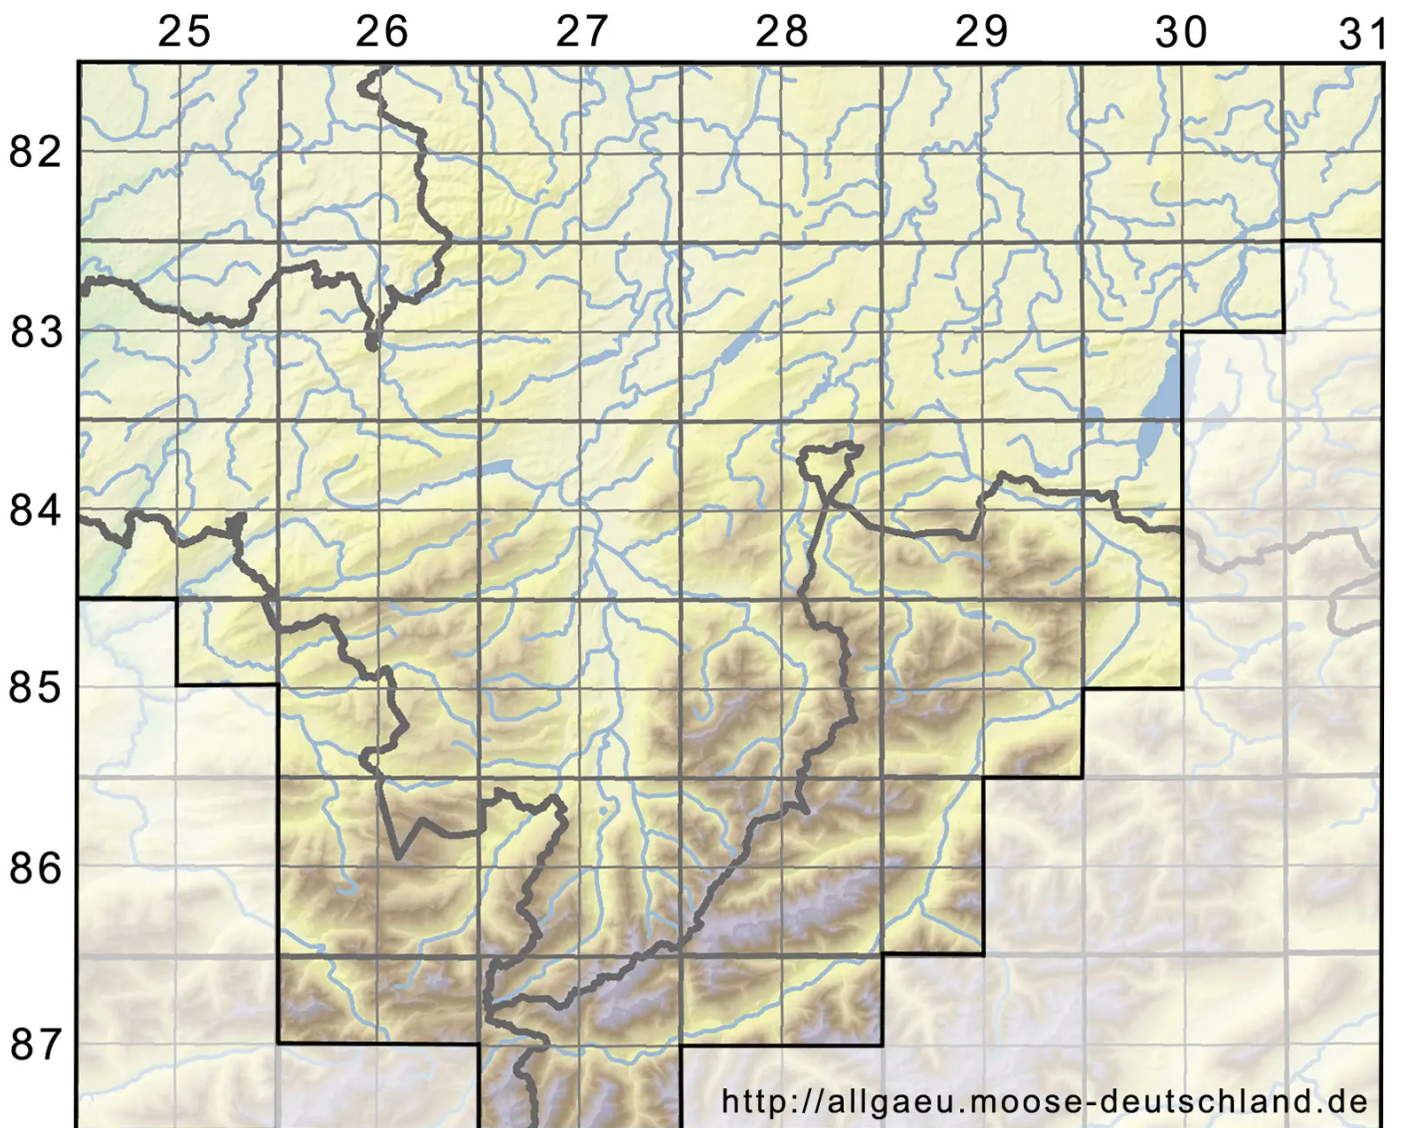

# Rhynchostegiella tenella (Dicks.) Limpr.

Zartes Kleinschnabeldeckelmoos

Legende:

**Symbole:**

Ausgefülltes Symbol:  
Zeitraum von 1980 bis heute (Aktuelle Angabe)

Leeres Symbol:  
Zeitraum vor 1980 (Altangabe)

Quadrat: Herbarbeleg