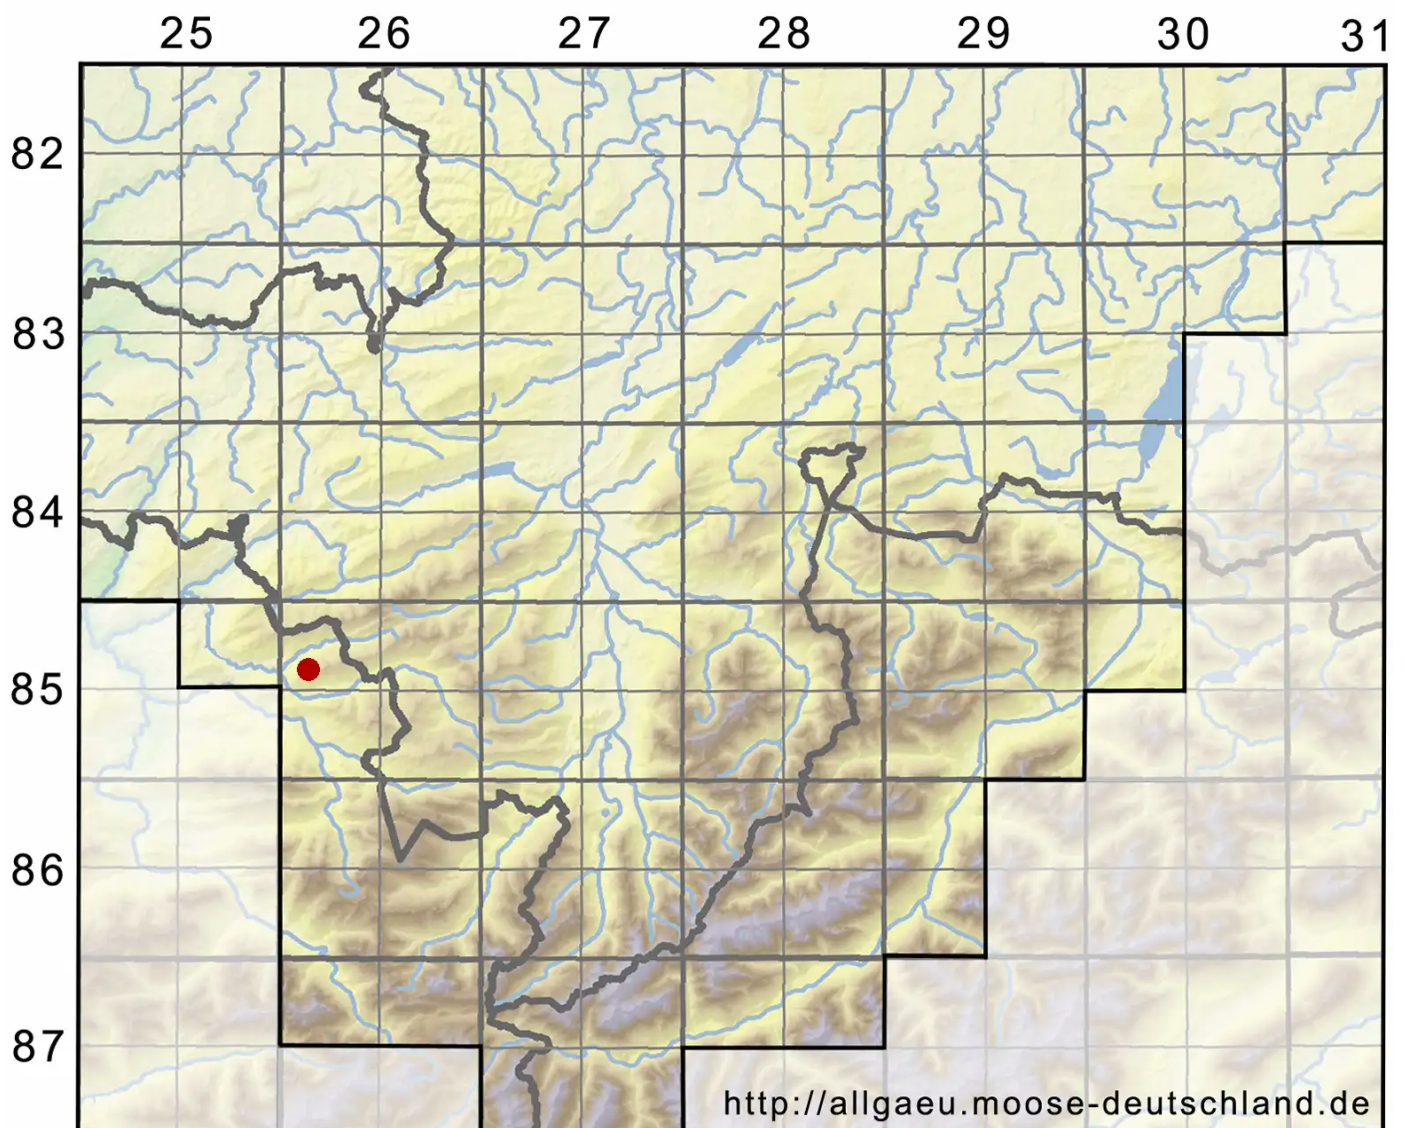

Rhynchostegiella teneriffae (Mont.) Dirkse & Bouman

Rauhstieliges Kleinschnabeldeckelmoos

Legende:

- Symbole:**
- Ausgefülltes Symbol:
Zeitraum von 1980 bis heute (Aktuelle Angabe)
 - Leeres Symbol:
Zeitraum vor 1980 (Altangabe)
 - Quadrat: Herbarbeleg