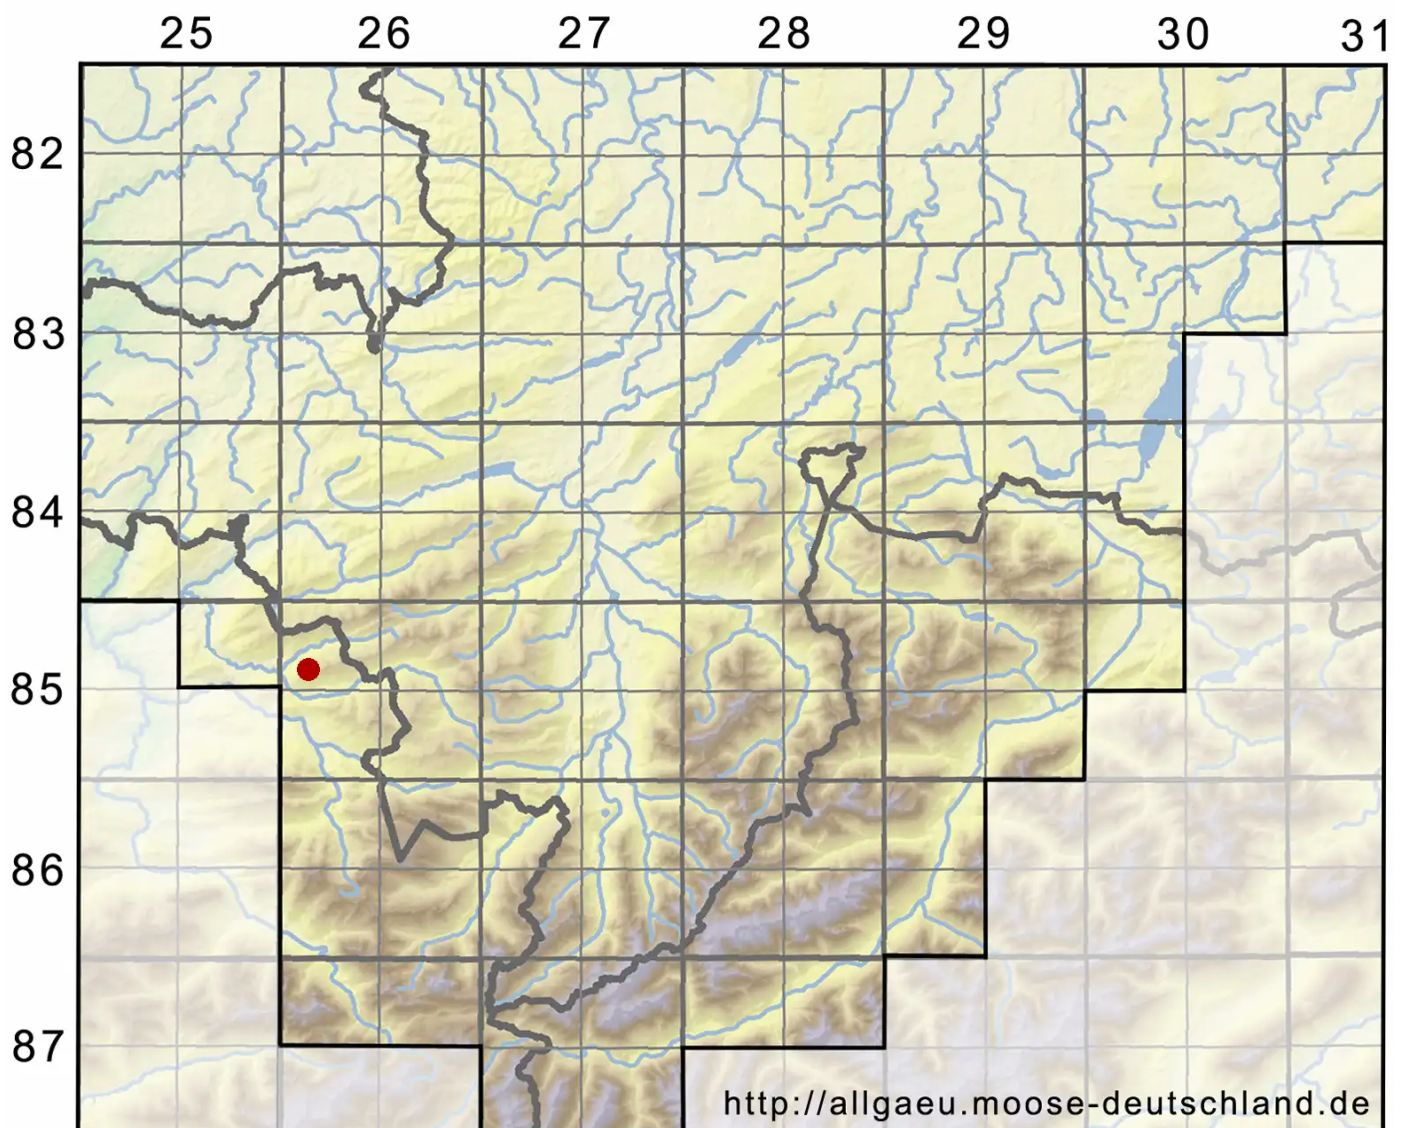

Rhynchostegiella teneriffae (Mont.) Dirkse & Bouman

Rauhstieliges Kleinschnabeldeckelmoos

Legende:

Symbole:

Ausgefülltes Symbol:
Zeitraum von 1980 bis heute (Aktuelle Angabe)

Leeres Symbol:
Zeitraum vor 1980 (Altangabe)

Quadrat: Herbarbeleg