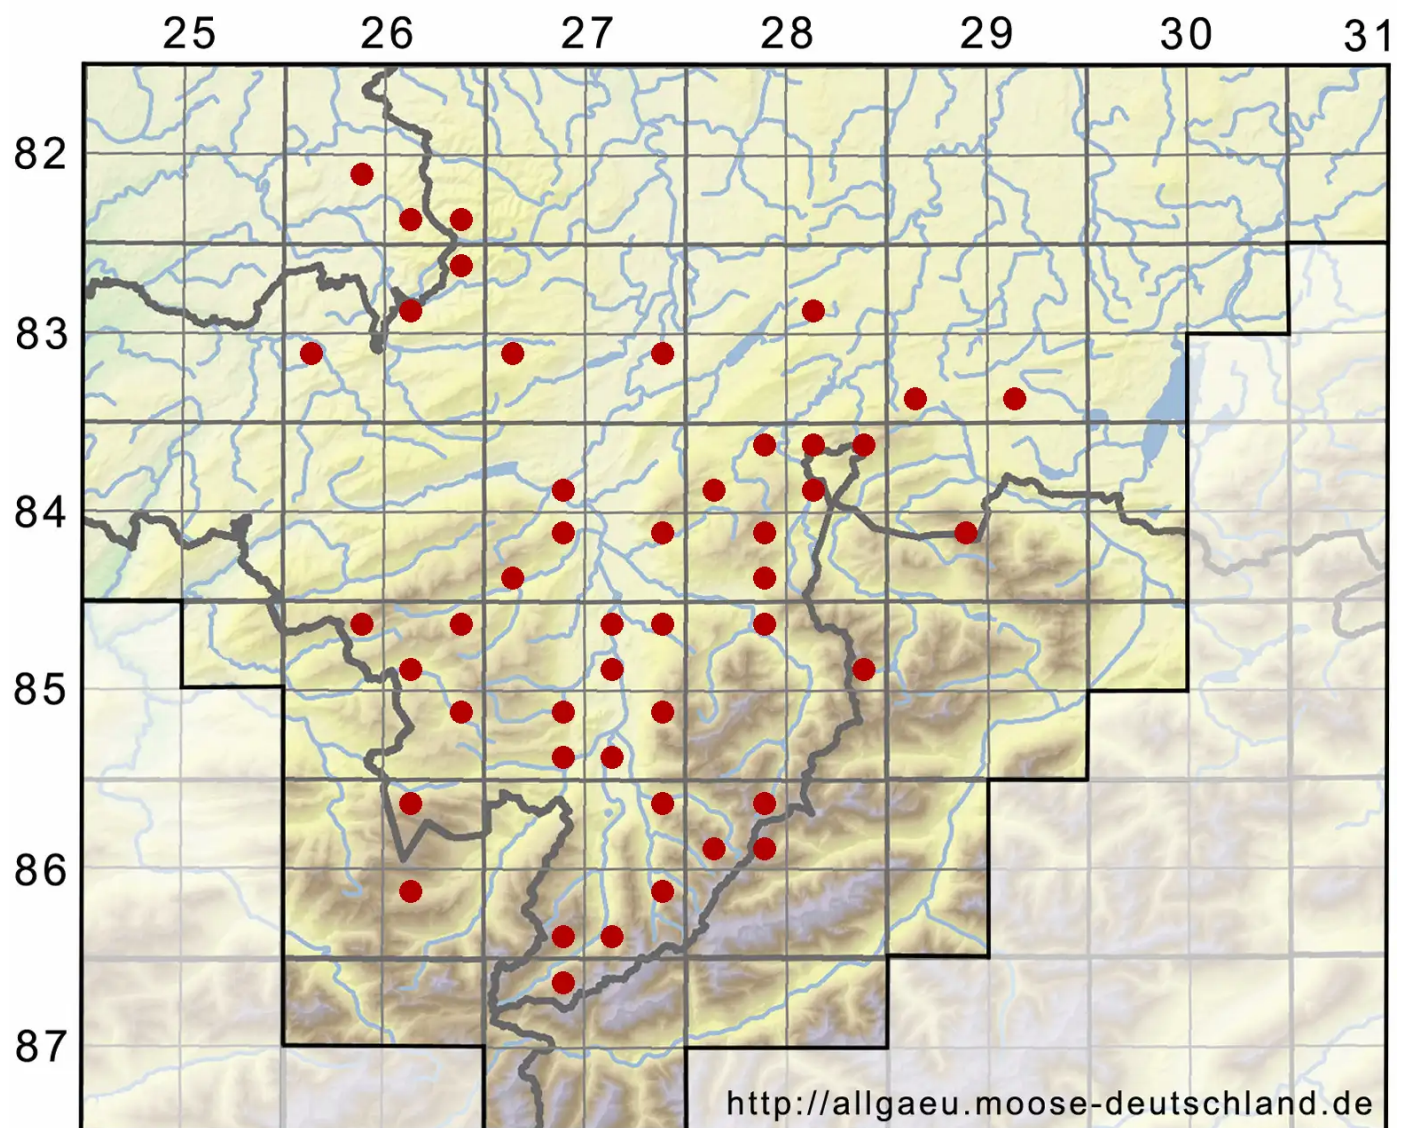

# Oxyrrhynchium hians (Hedw.) Loeske

Vielgestaltiges Schattenschönschnabelmoos, Kleines Kleinschönschnabelmoos

Legende:

**Symbole:**  
Ausgefülltes Symbol:  
Zeitraum von 1980 bis heute (Aktuelle Angabe)  
Leeres Symbol:  
Zeitraum vor 1980 (Altangabe)  
Quadrat: Herbarbeleg