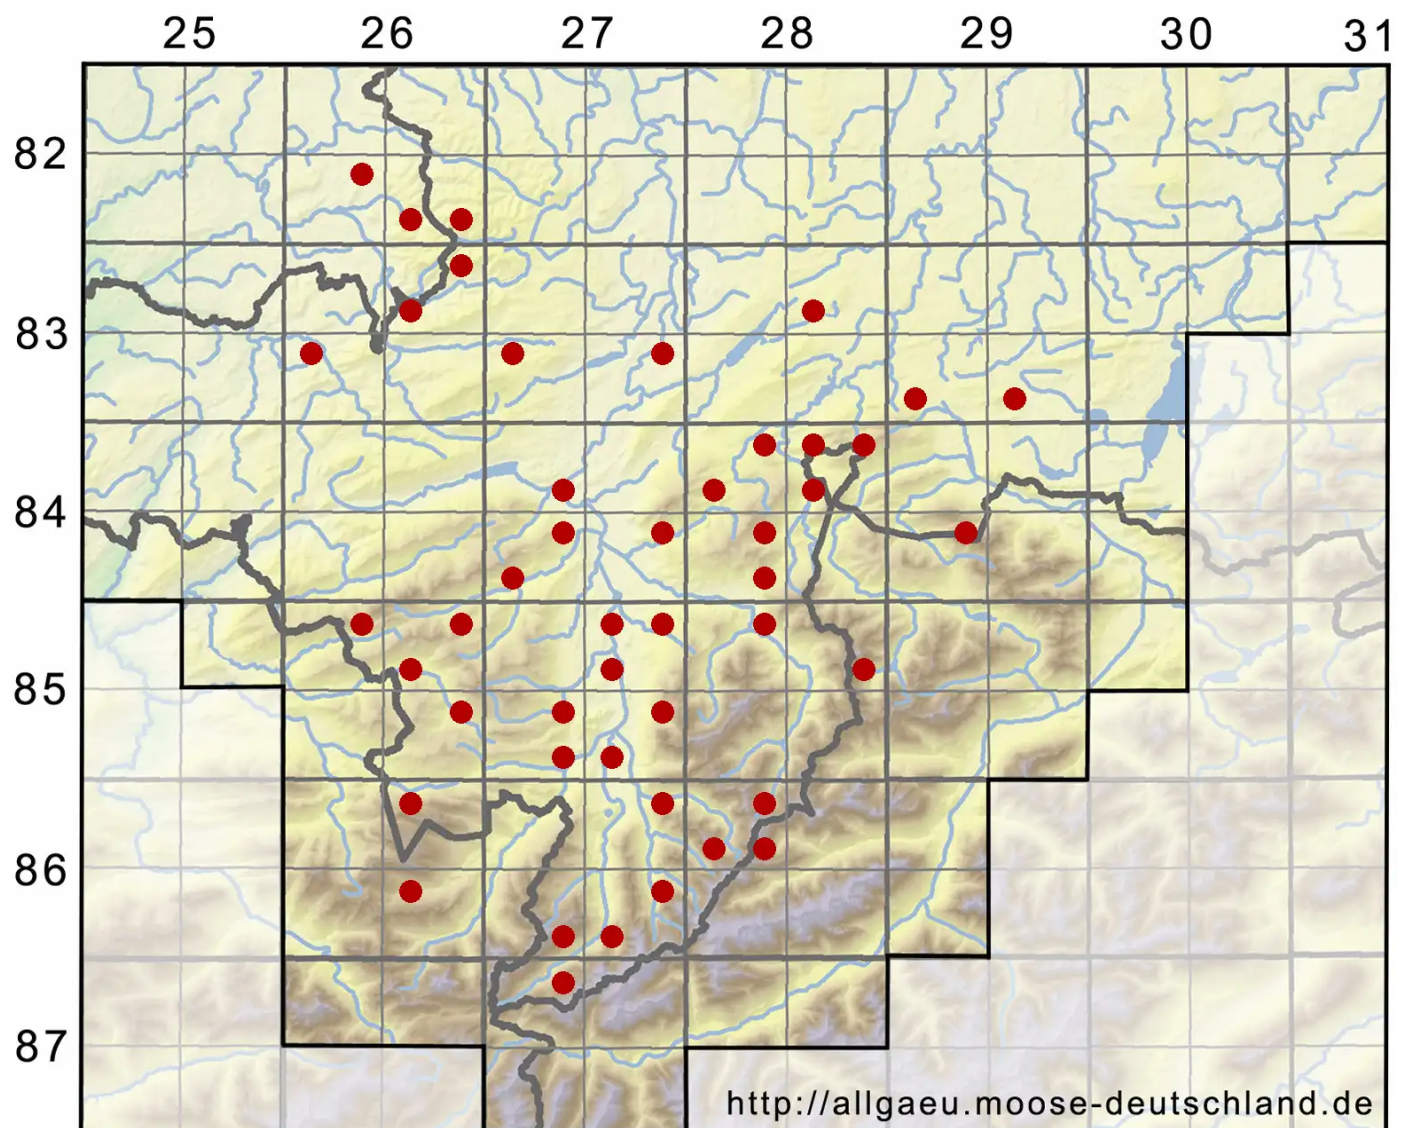

# Oxyrrhynchium hians (Hedw.) Loeske

Vielgestaltiges Schattenschönschnabelmoos, Kleines Kleinschönschnabelmoos

Legende:

- Symbole:**  
Ausgefülltes Symbol:  
Zeitraum von 1980 bis heute (Aktuelle Angabe)  
Leeres Symbol:  
Zeitraum vor 1980 (Altangabe)  
Quadrat: Herbarbeleg