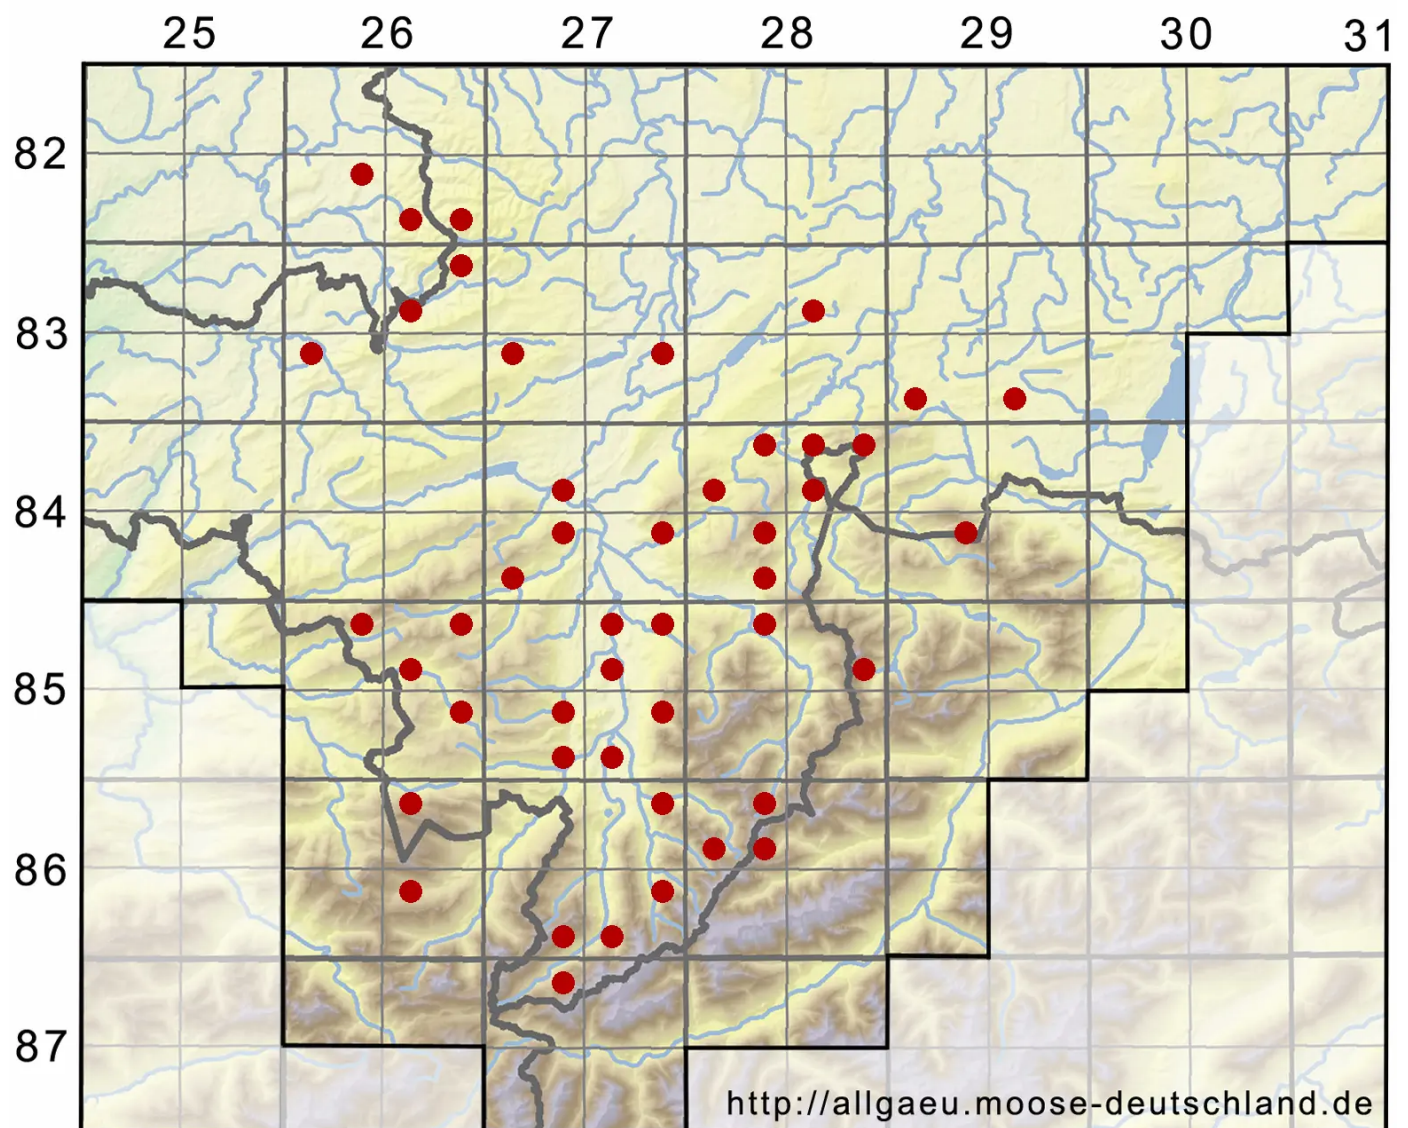

# Oxyrrhynchium hians (Hedw.) Loeske

Vielgestaltiges Schattenschönschnabelmoos, Kleines Kleinschönschnabelmoos

Legende:

**Symbole:**

Ausgefülltes Symbol:  
Zeitraum von 1980 bis heute (Aktuelle Angabe)

Leeres Symbol:  
Zeitraum vor 1980 (Altangabe)

Quadrat: Herbarbeleg