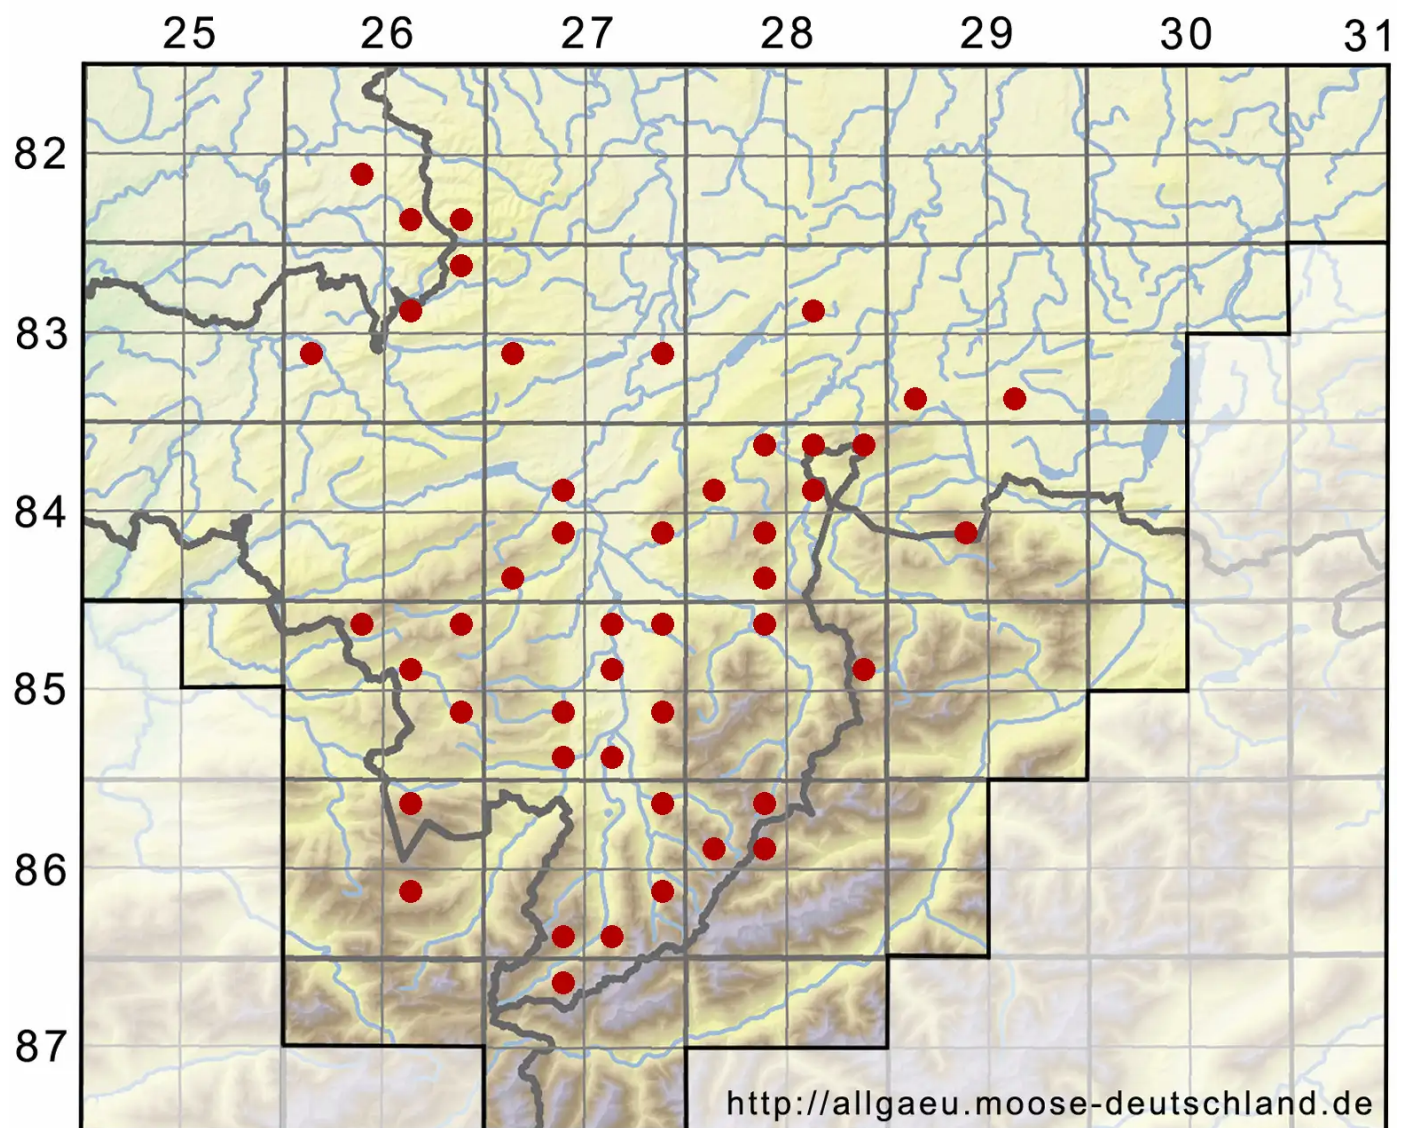

Oxyrrhynchium hians (Hedw.) Loeske

Vielgestaltiges Schattenschönschnabelmoos, Kleines Kleinschönschnabelmoos

Legende:

- Symbole:**
Ausgefülltes Symbol:
Zeitraum von 1980 bis heute (Aktuelle Angabe)
Leeres Symbol:
Zeitraum vor 1980 (Altangabe)
Quadrat: Herbarbeleg