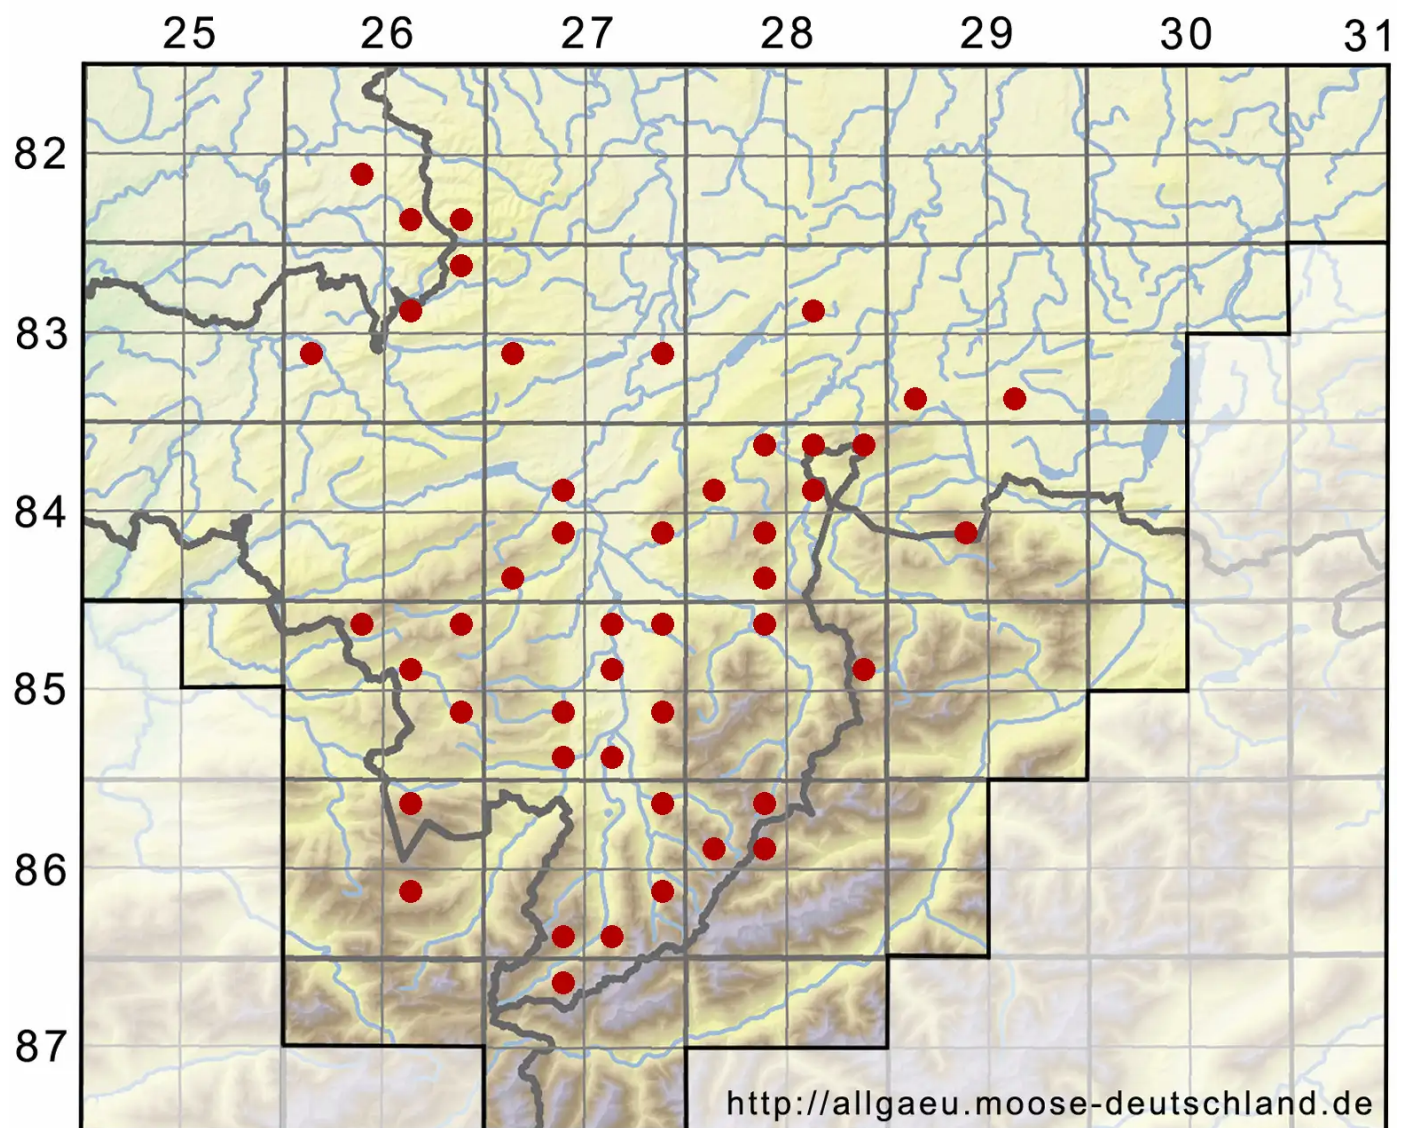

Oxyrrhynchium hians (Hedw.) Loeske

Vielgestaltiges Schattenschönschnabelmoos, Kleines Kleinschönschnabelmoos

Legende:

Symbole:

Ausgefülltes Symbol:
Zeitraum von 1980 bis heute (Aktuelle Angabe)

Leeres Symbol:
Zeitraum vor 1980 (Altangabe)

Quadrat: Herbarbeleg