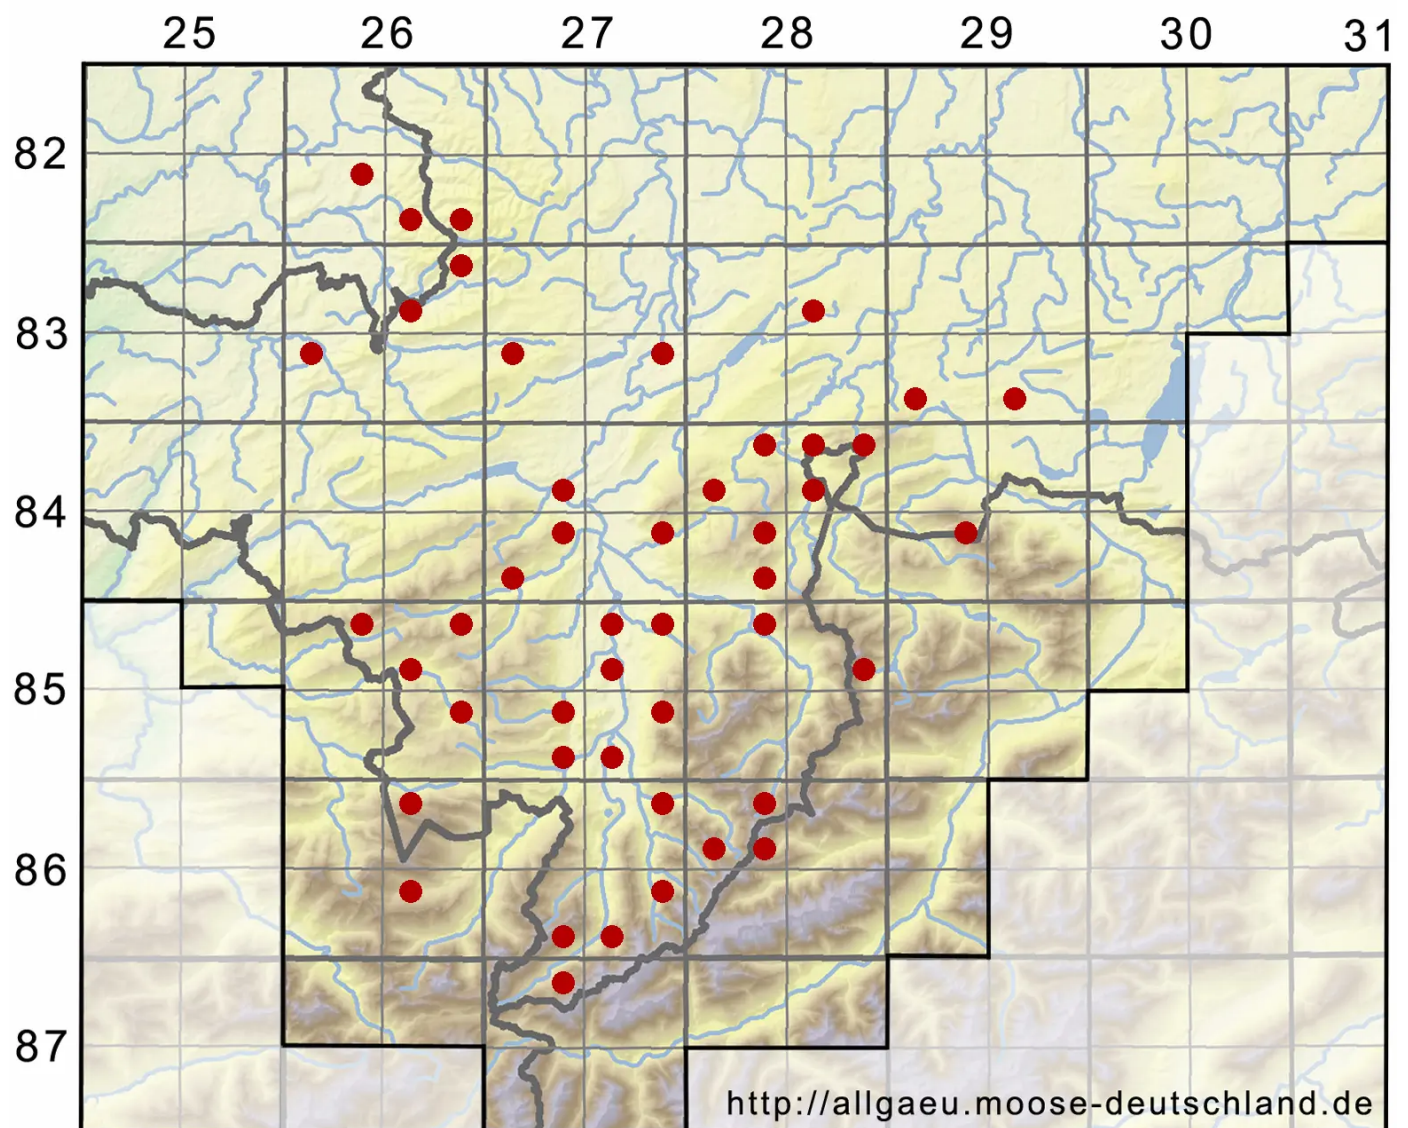

Oxyrrhynchium hians (Hedw.) Loeske

Vielgestaltiges Schattenschönschnabelmoos, Kleines Kleinschönschnabelmoos

Legende:

Symbole:
Ausgefülltes Symbol:
Zeitraum von 1980 bis heute (Aktuelle Angabe)
Leeres Symbol:
Zeitraum vor 1980 (Altangabe)
Quadrat: Herbarbeleg