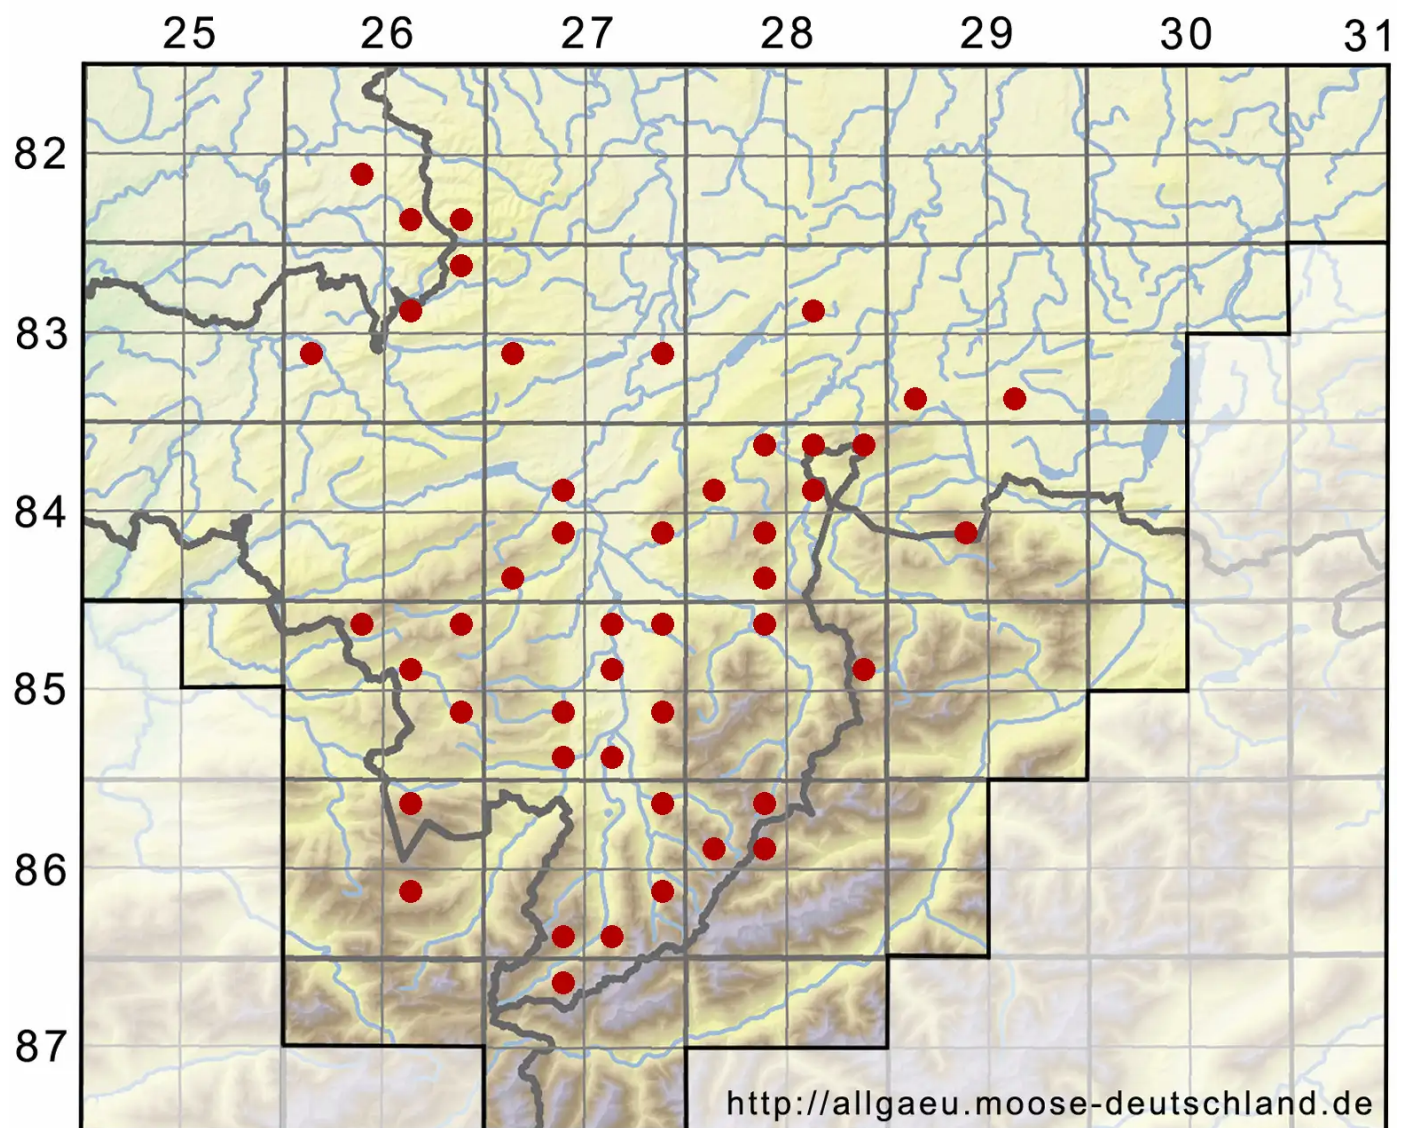

# Oxyrrhynchium hians (Hedw.) Loeske

Vielgestaltiges Schattenschönschnabelmoos, Kleines Kleinschönschnabelmoos

Legende:

**Symbole:**

Ausgefülltes Symbol:  
Zeitraum von 1980 bis heute (Aktuelle Angabe)

Leeres Symbol:  
Zeitraum vor 1980 (Altangabe)

Quadrat: Herbarbeleg