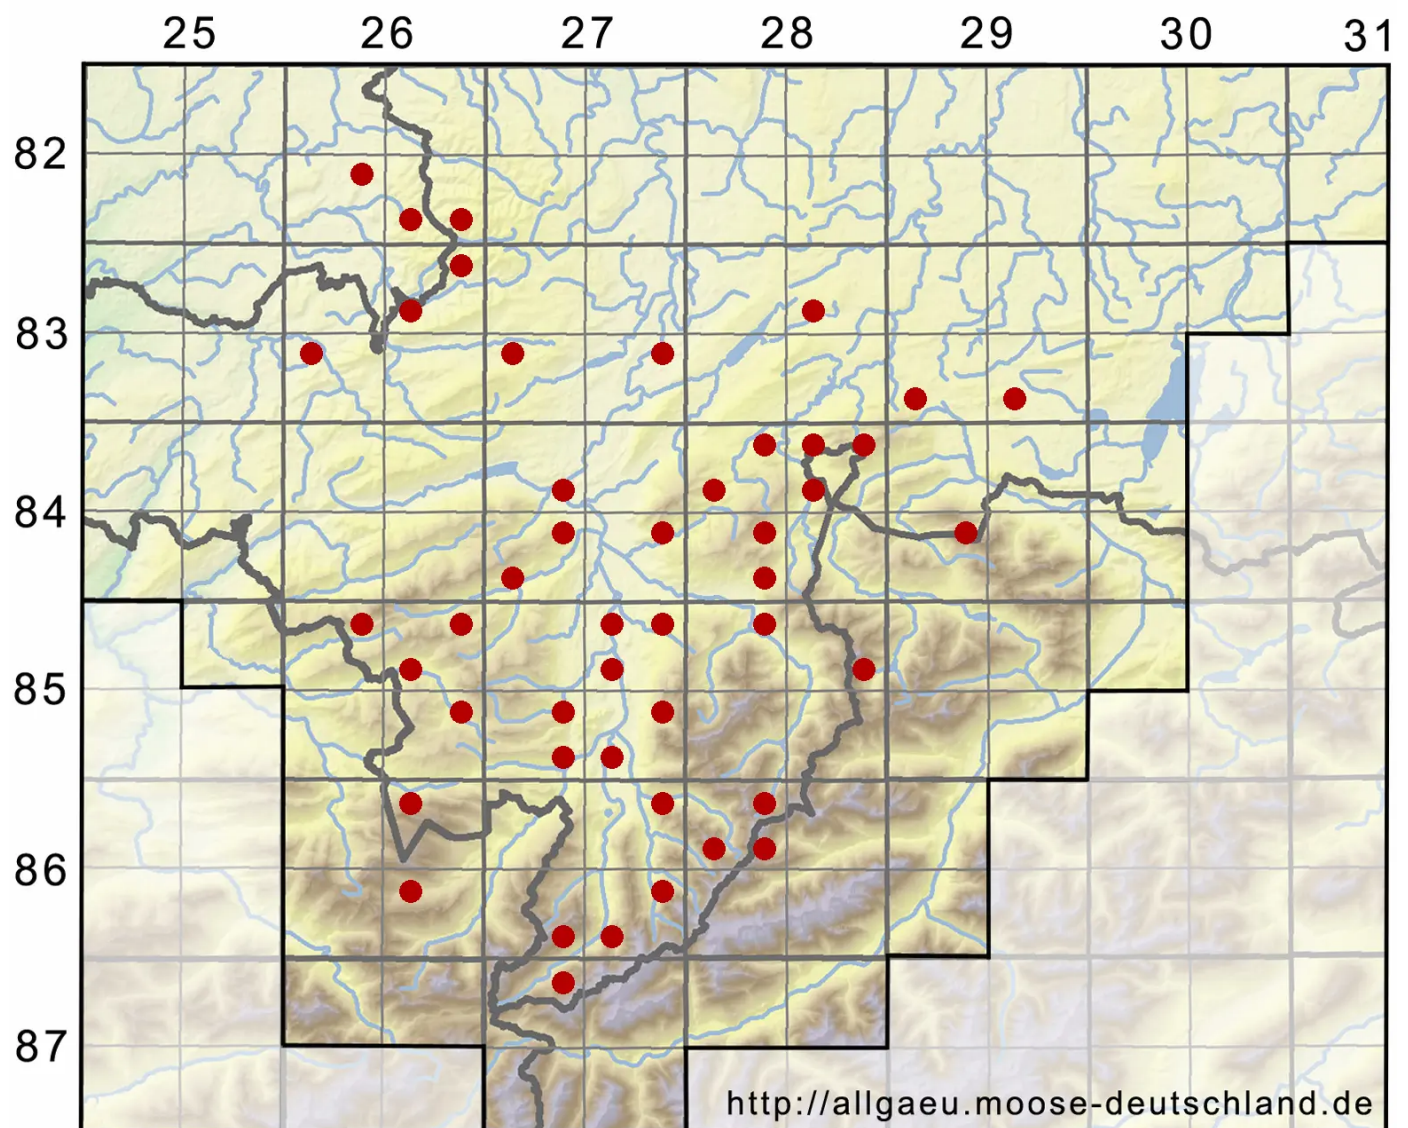

Oxyrrhynchium hians (Hedw.) Loeske

Vielgestaltiges Schattenschönschnabelmoos, Kleines Kleinschönschnabelmoos

Legende:

- Symbole:**
Ausgefülltes Symbol:
Zeitraum von 1980 bis heute (Aktuelle Angabe)
Leeres Symbol:
Zeitraum vor 1980 (Altangabe)
Quadrat: Herbarbeleg