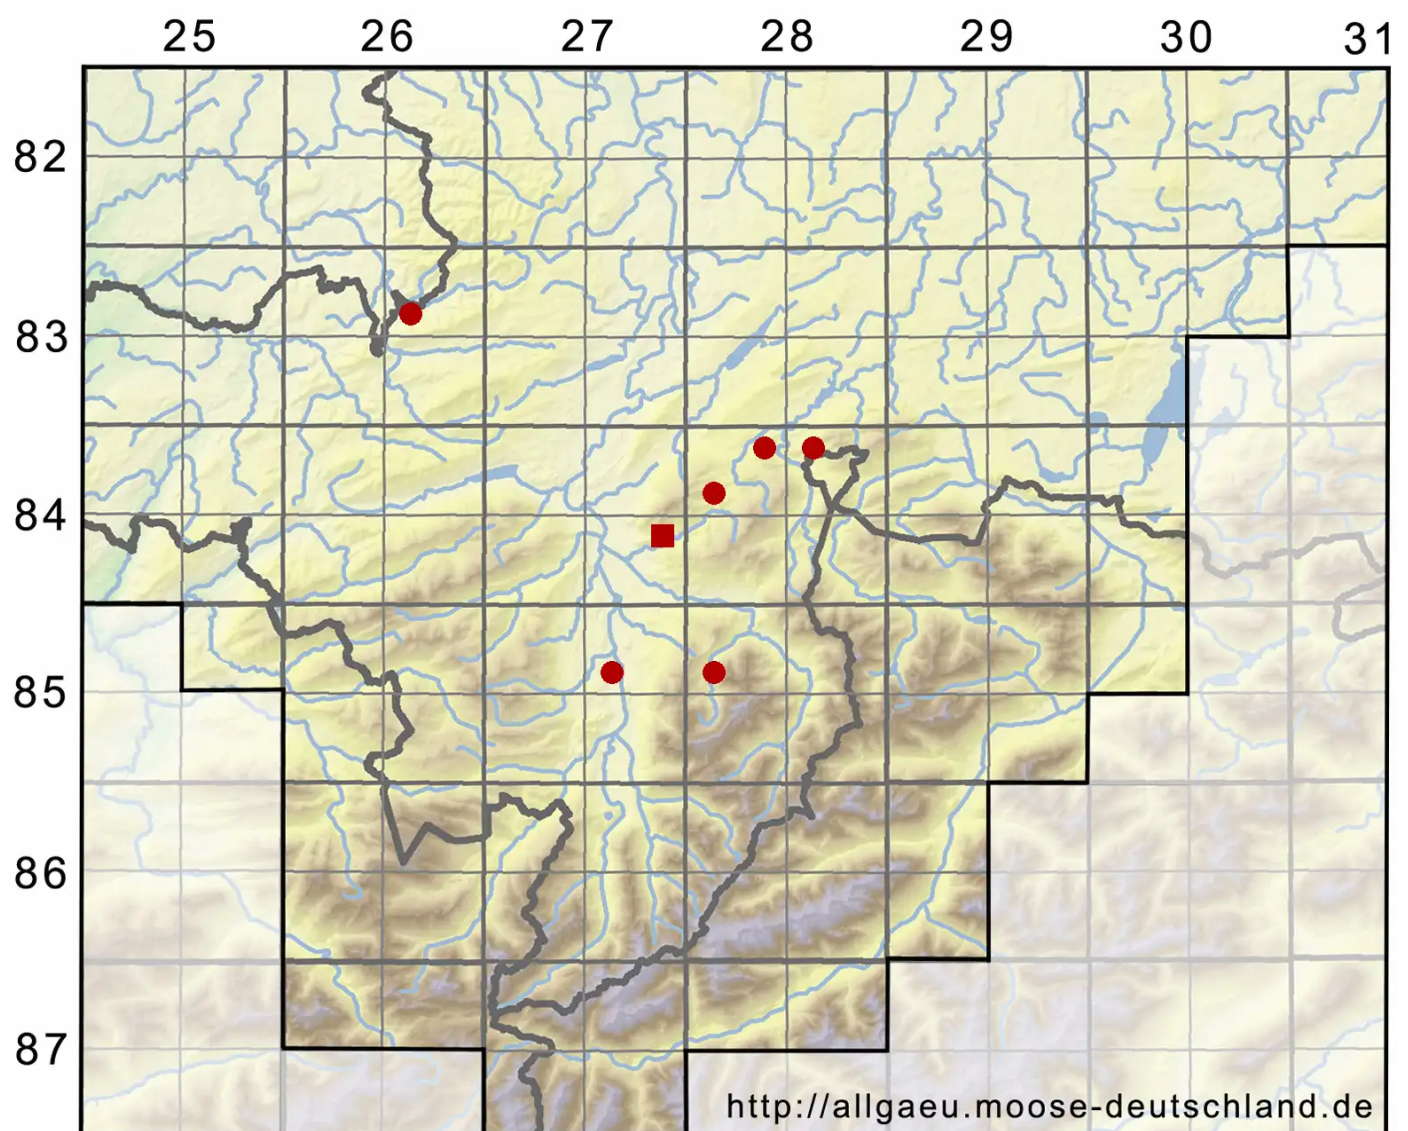

# Cirriphyllum crassinervium (Taylor) Loeske & M.Fleisch.

Dicknerviges Haarblattmoos

Legende:

**Symbole:**

Ausgefülltes Symbol:  
Zeitraum von 1980 bis heute (Aktuelle Angabe)

Leeres Symbol:  
Zeitraum vor 1980 (Altangabe)

Quadrat: Herbarbeleg