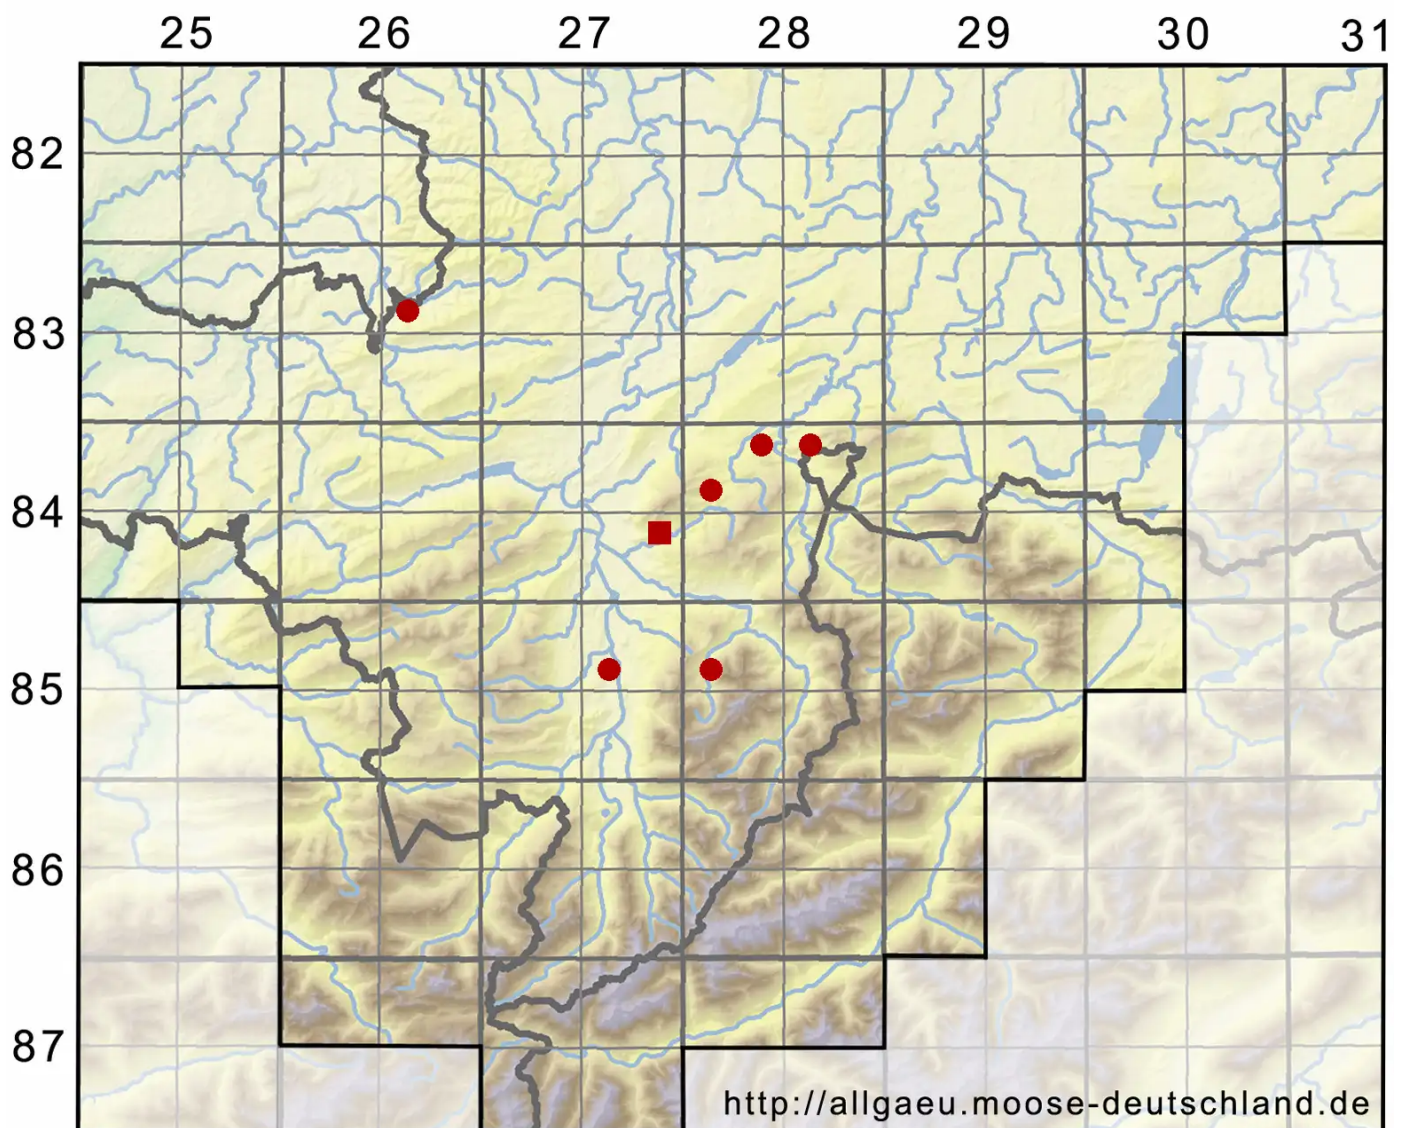

Cirriphyllum crassinervium (Taylor) Loeske & M.Fleisch.

Dicknerviges Haarblattmoos

Legende:

Symbole:

Ausgefülltes Symbol:
Zeitraum von 1980 bis heute (Aktuelle Angabe)

Leeres Symbol:
Zeitraum vor 1980 (Altangabe)

Quadrat: Herbarbeleg