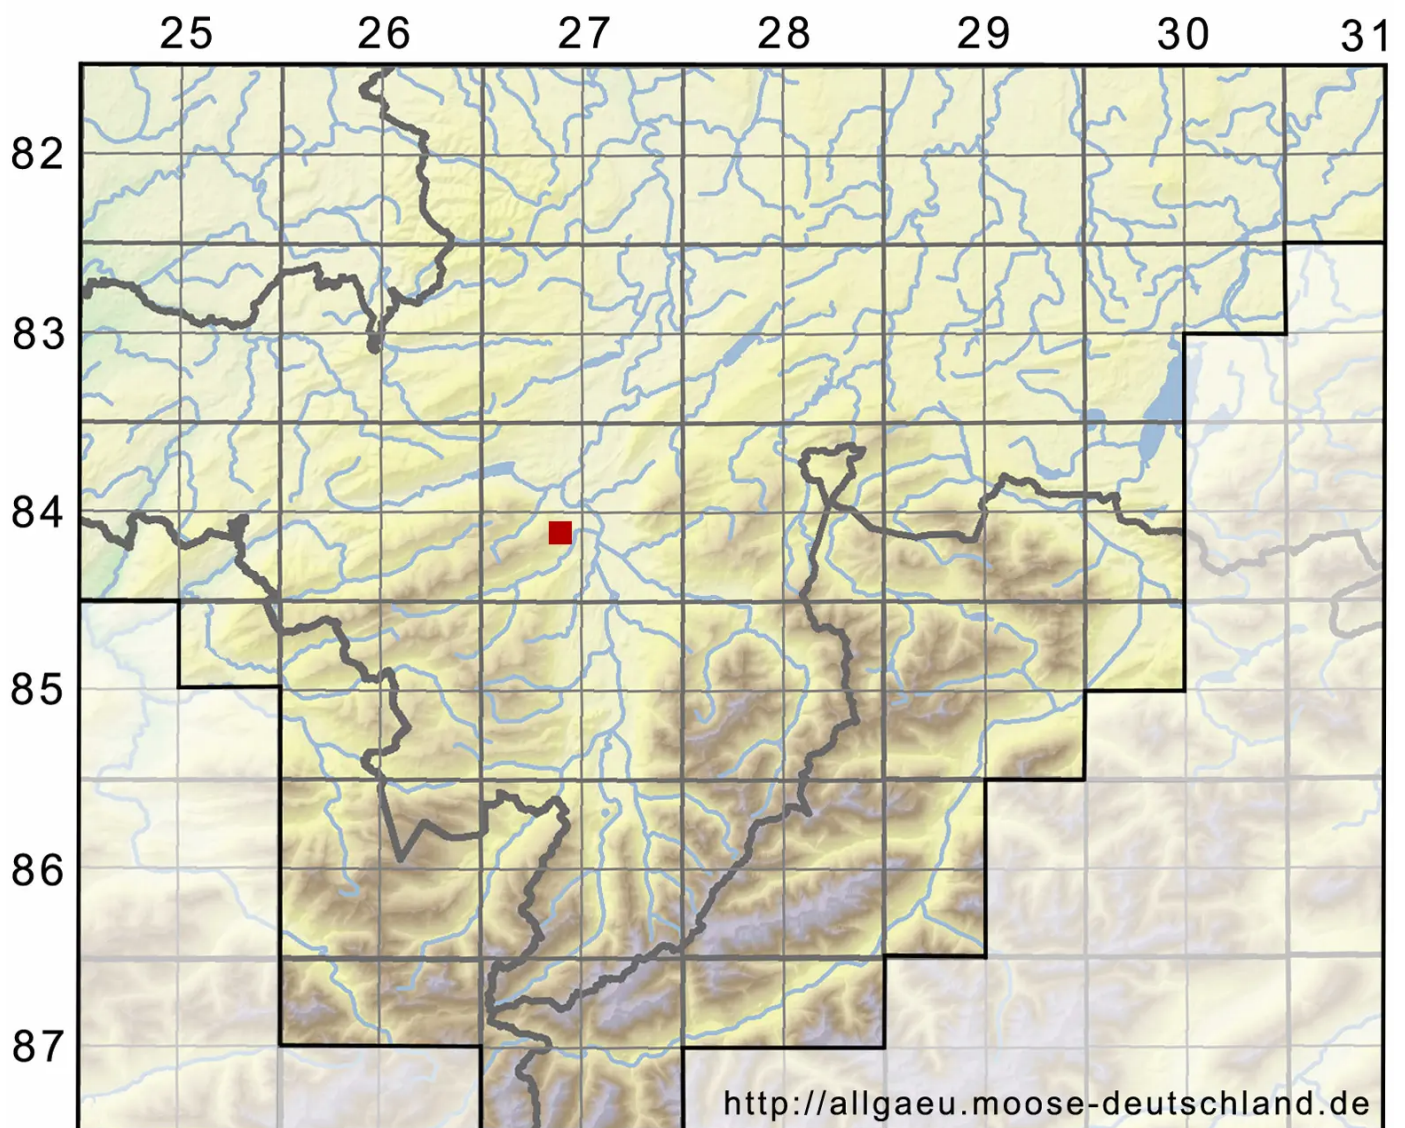

# Oxyrrhynchium schleicheri (R.Hedw.) Röll

Stolonen-Schattenschönschnabelmoos, Schleichers Kleinschönschnabelmoos

Legende:

**Symbole:**

Ausgefülltes Symbol:  
Zeitraum von 1980 bis heute (Aktuelle Angabe)

Leeres Symbol:  
Zeitraum vor 1980 (Altangabe)

Quadrat: Herbarbeleg