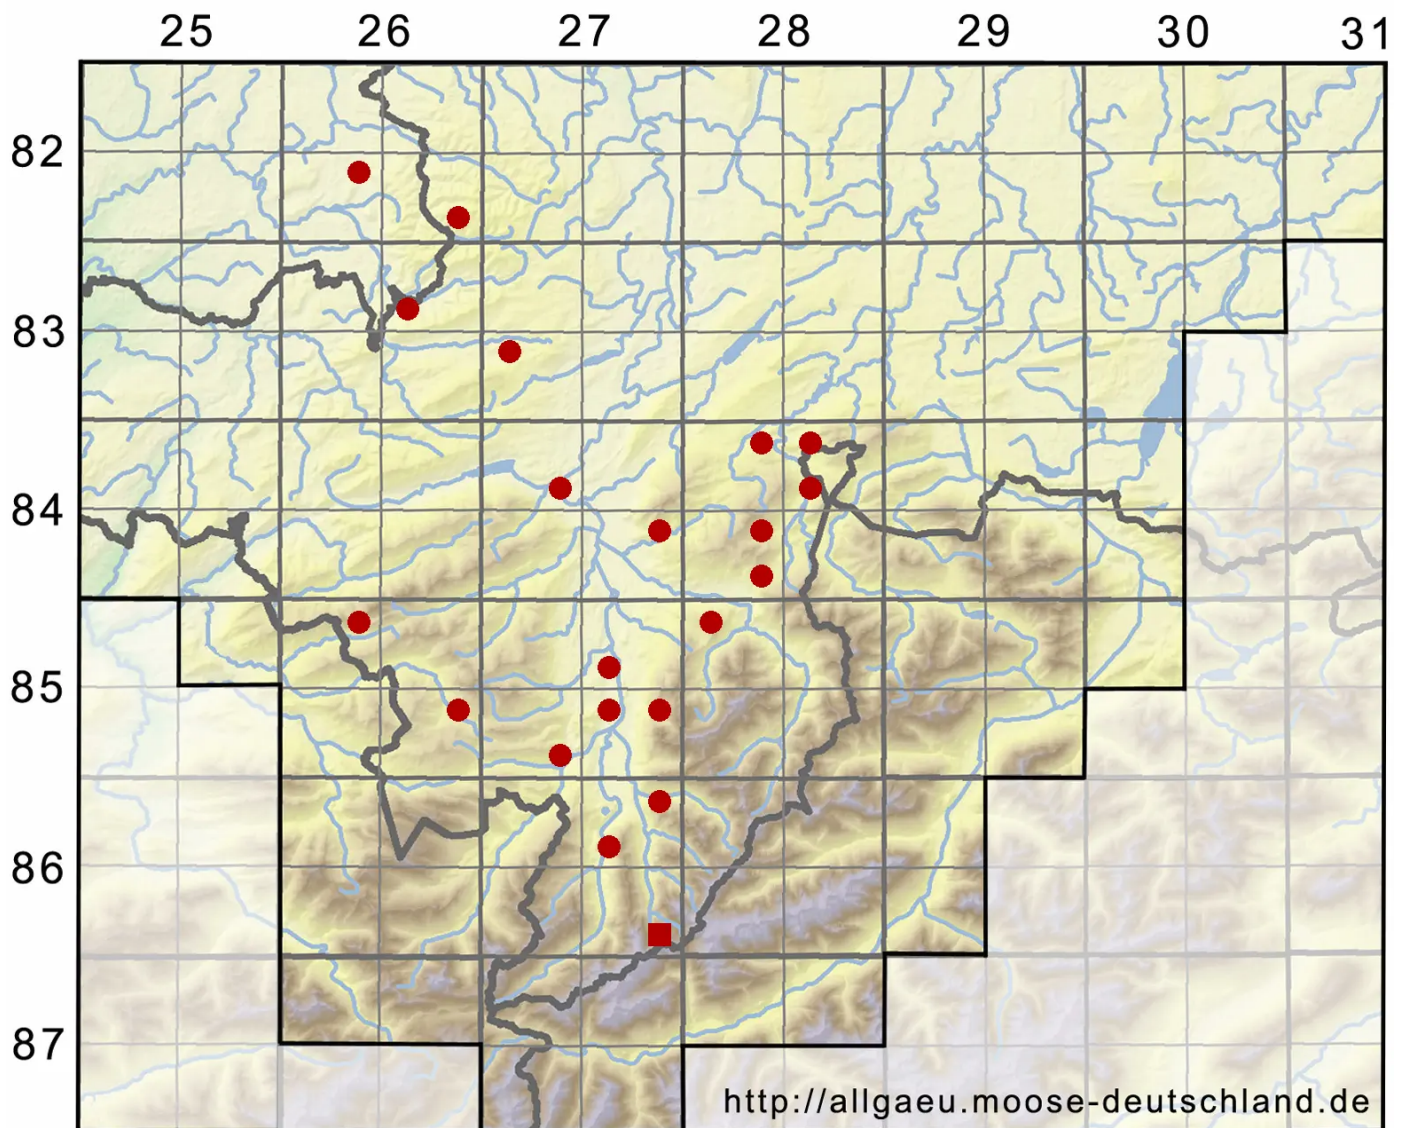

# Rhynchostegium riparioides (Hedw.) Cardot

Ufer-Schnabeldeckelmoos

Legende:

**Symbole:**

Ausgefülltes Symbol:  
Zeitraum von 1980 bis heute (Aktuelle Angabe)

Leeres Symbol:  
Zeitraum vor 1980 (Altangabe)

Quadrat: Herbarbeleg