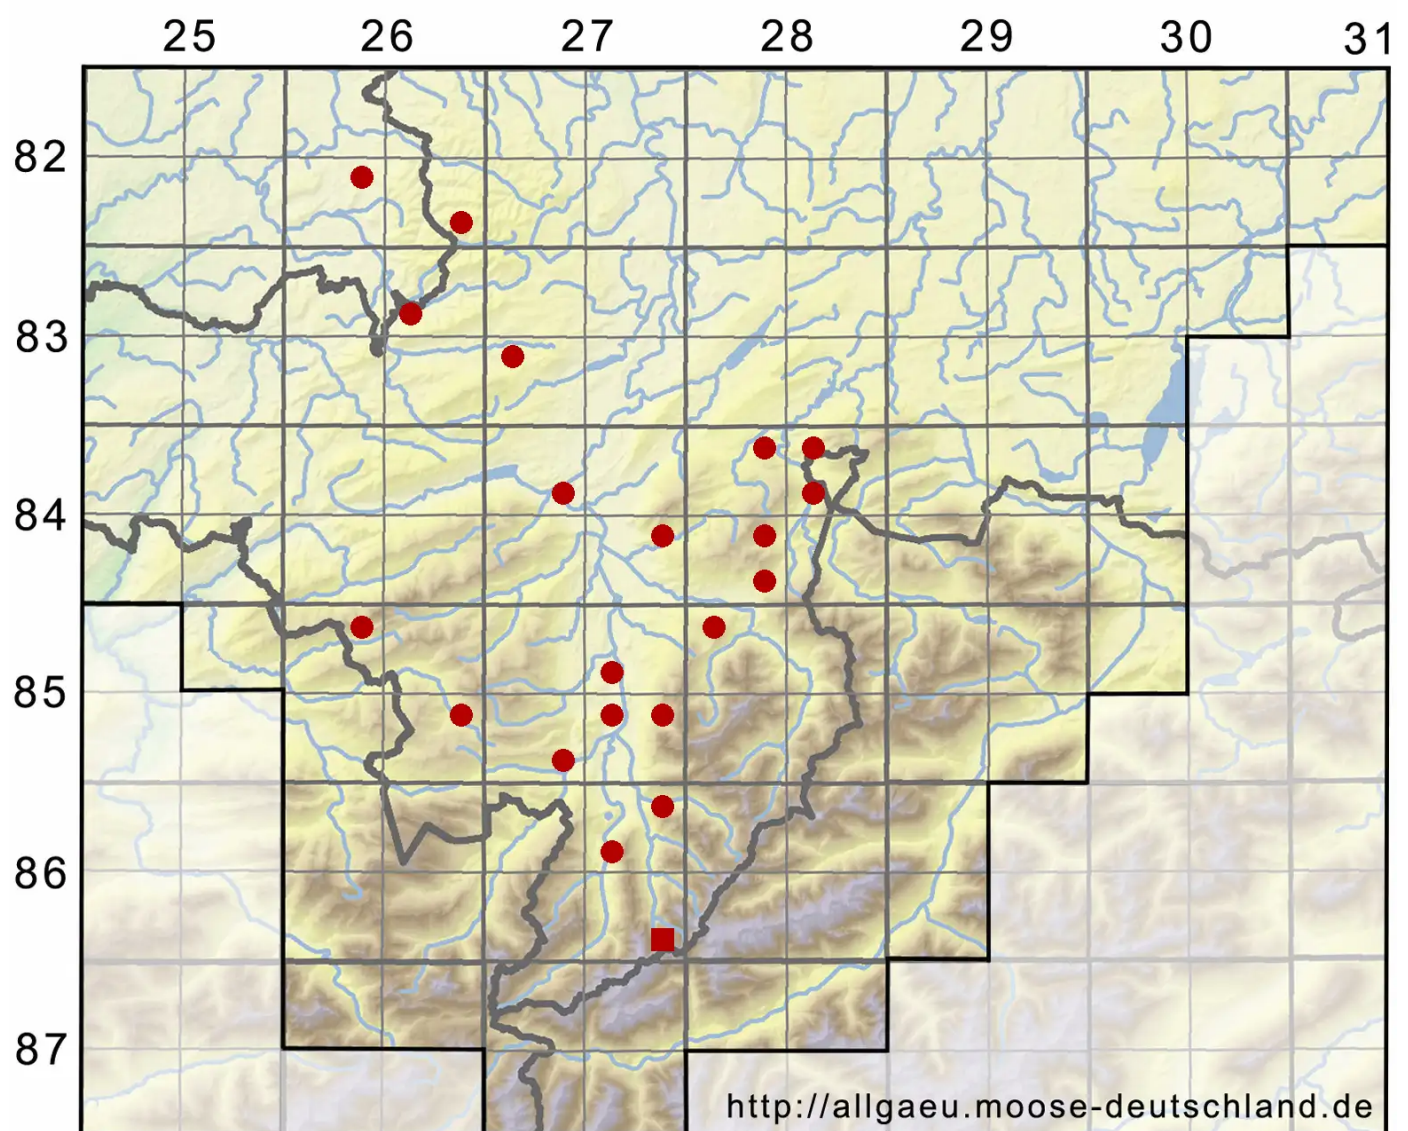

Rhynchostegium riparioides (Hedw.) Cardot

Ufer-Schnabeldeckelmoos

Legende:

Symbole:

Ausgefülltes Symbol:
Zeitraum von 1980 bis heute (Aktuelle Angabe)

Leeres Symbol:
Zeitraum vor 1980 (Altangabe)

Quadrat: Herbarbeleg