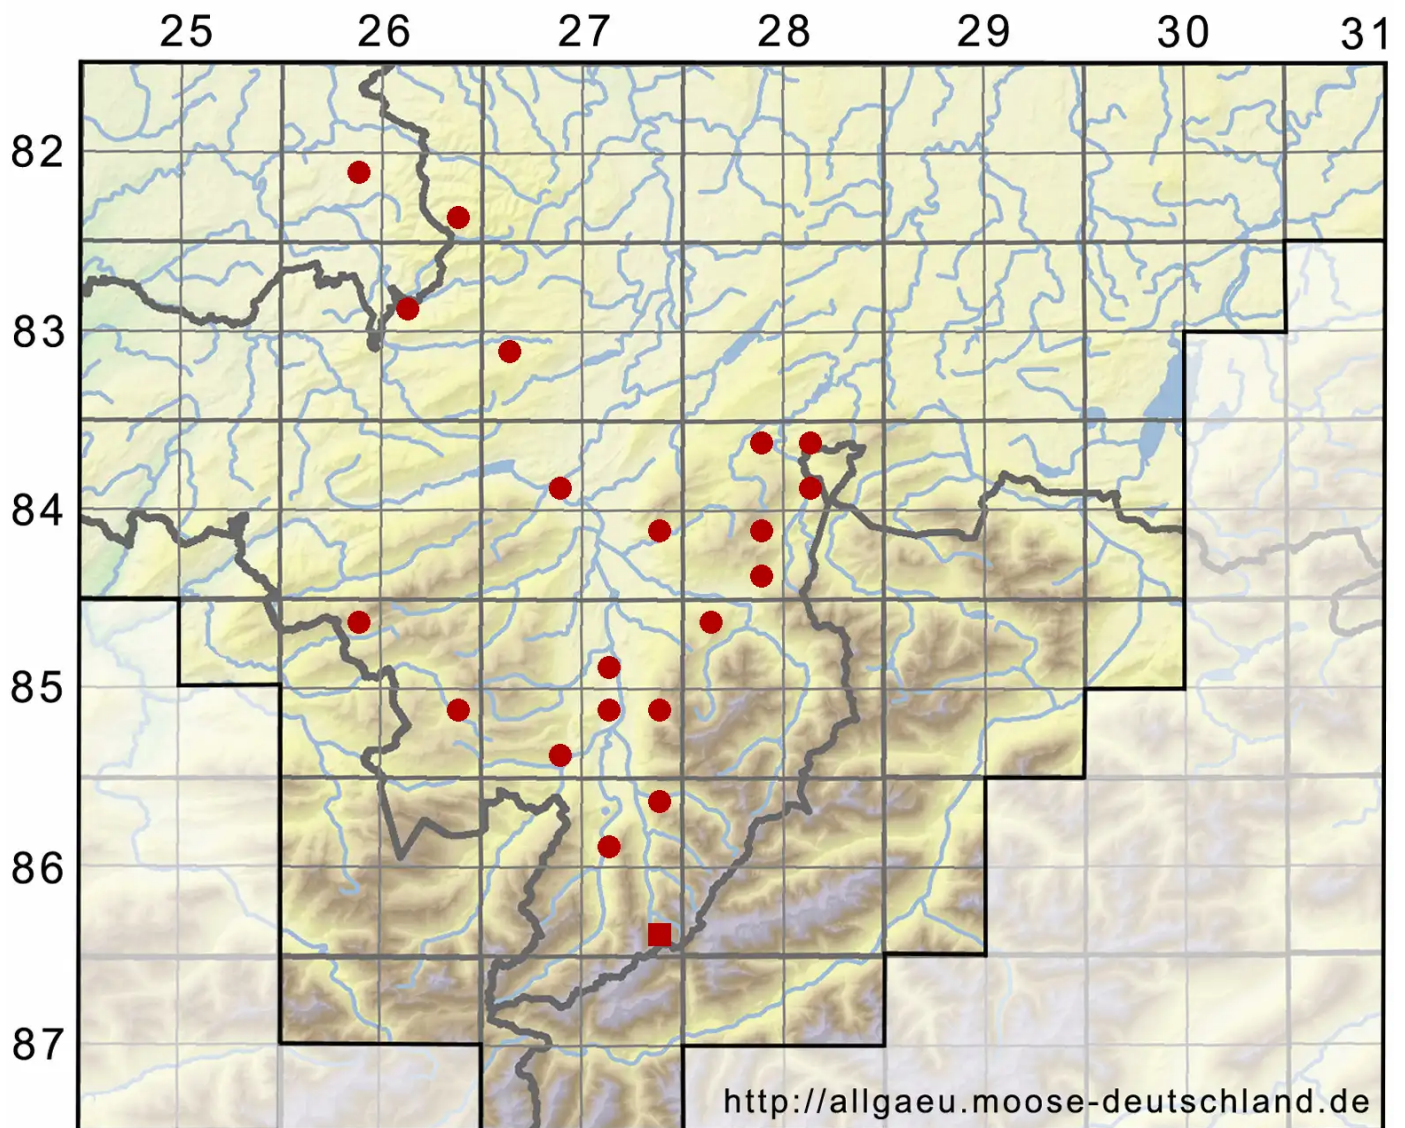

Rhynchostegium riparioides (Hedw.) Cardot

Ufer-Schnabeldeckelmoos

Legende:

Symbole:

Ausgefülltes Symbol:
Zeitraum von 1980 bis heute (Aktuelle Angabe)

Leeres Symbol:
Zeitraum vor 1980 (Altangabe)

Quadrat: Herbarbeleg