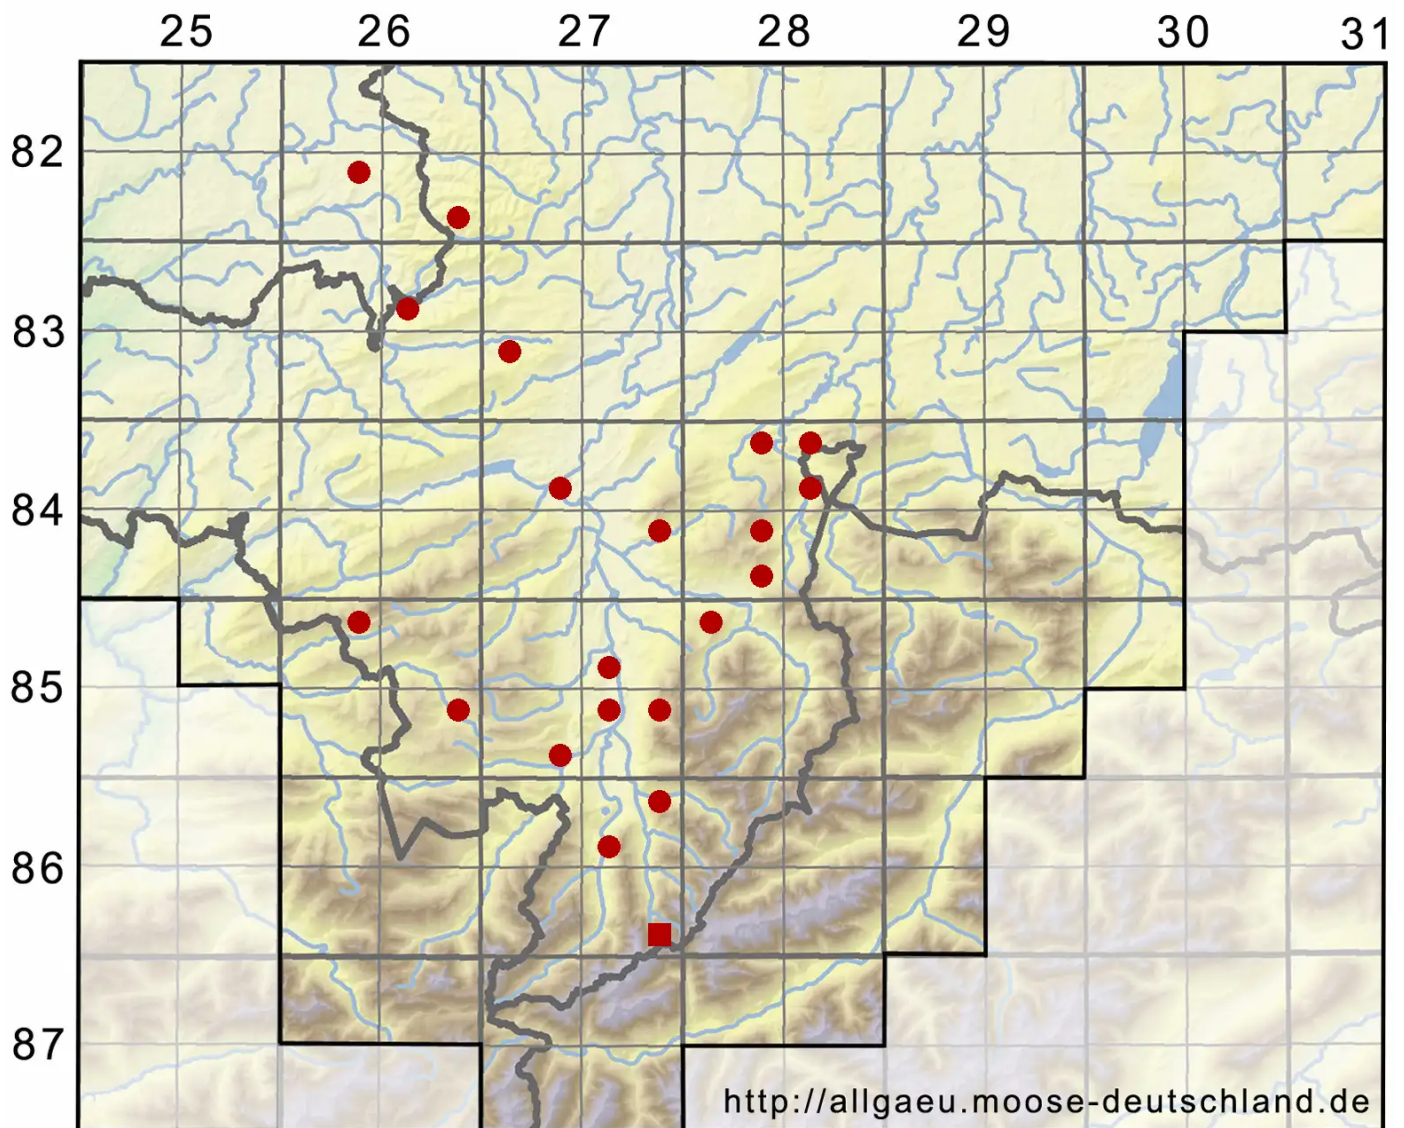

Rhynchostegium riparioides (Hedw.) Cardot

Ufer-Schnabeldeckelmoos

Legende:

- Symbole:**
- Ausgefülltes Symbol:
Zeitraum von 1980 bis heute (Aktuelle Angabe)
 - Leeres Symbol:
Zeitraum vor 1980 (Altangabe)
 - Quadrat: Herbarbeleg