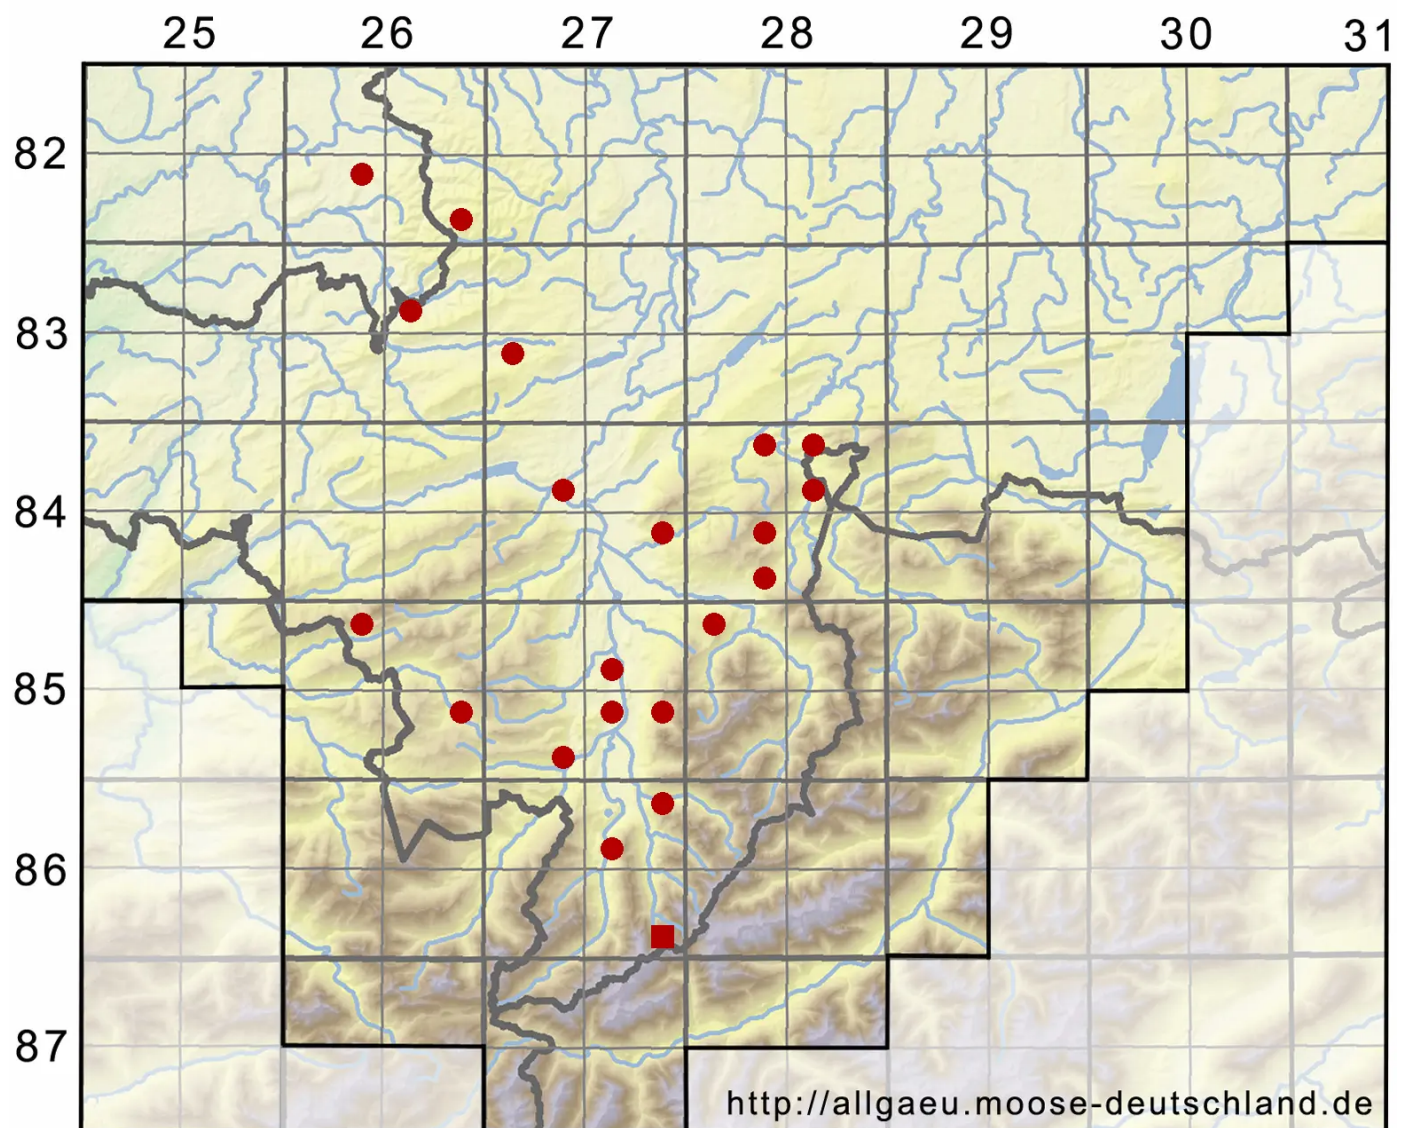

Rhynchostegium riparioides (Hedw.) Cardot

Ufer-Schnabeldeckelmoos

Legende:

Symbole:

Ausgefülltes Symbol:
Zeitraum von 1980 bis heute (Aktuelle Angabe)

Leeres Symbol:
Zeitraum vor 1980 (Altangabe)

Quadrat: Herbarbeleg