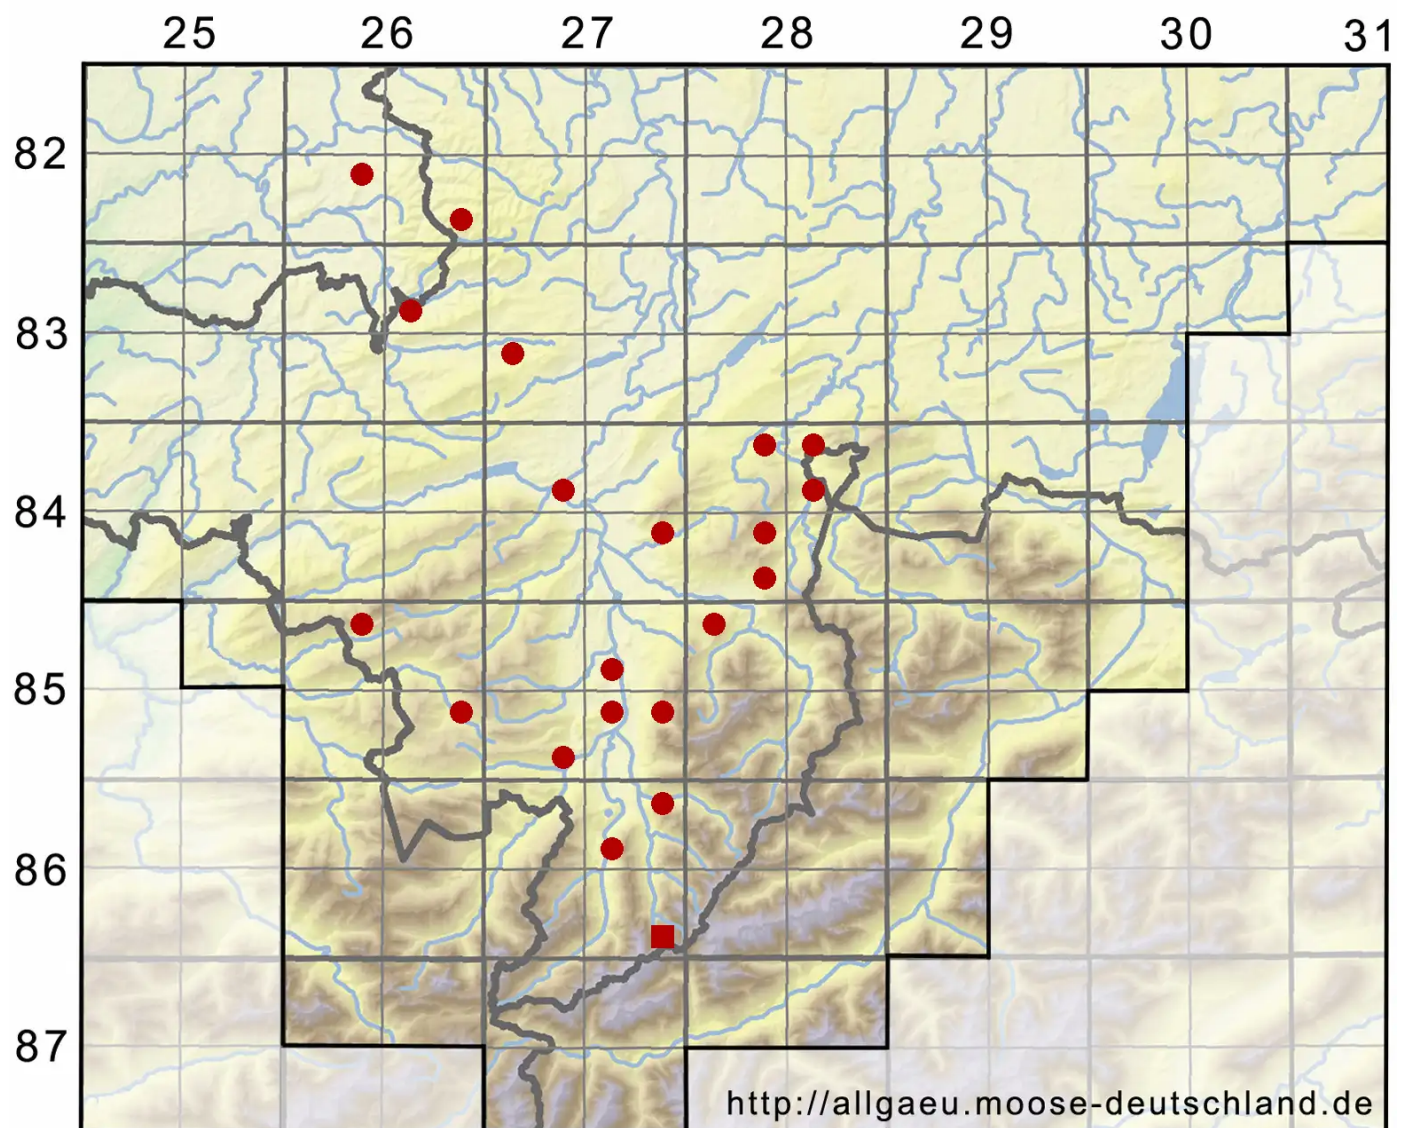

# Rhynchostegium riparioides (Hedw.) Cardot

Ufer-Schnabeldeckelmoos

Legende:

- Symbole:**
- Ausgefülltes Symbol:  
Zeitraum von 1980 bis heute (Aktuelle Angabe)
  - Leeres Symbol:  
Zeitraum vor 1980 (Altangabe)
  - Quadrat: Herbarbeleg