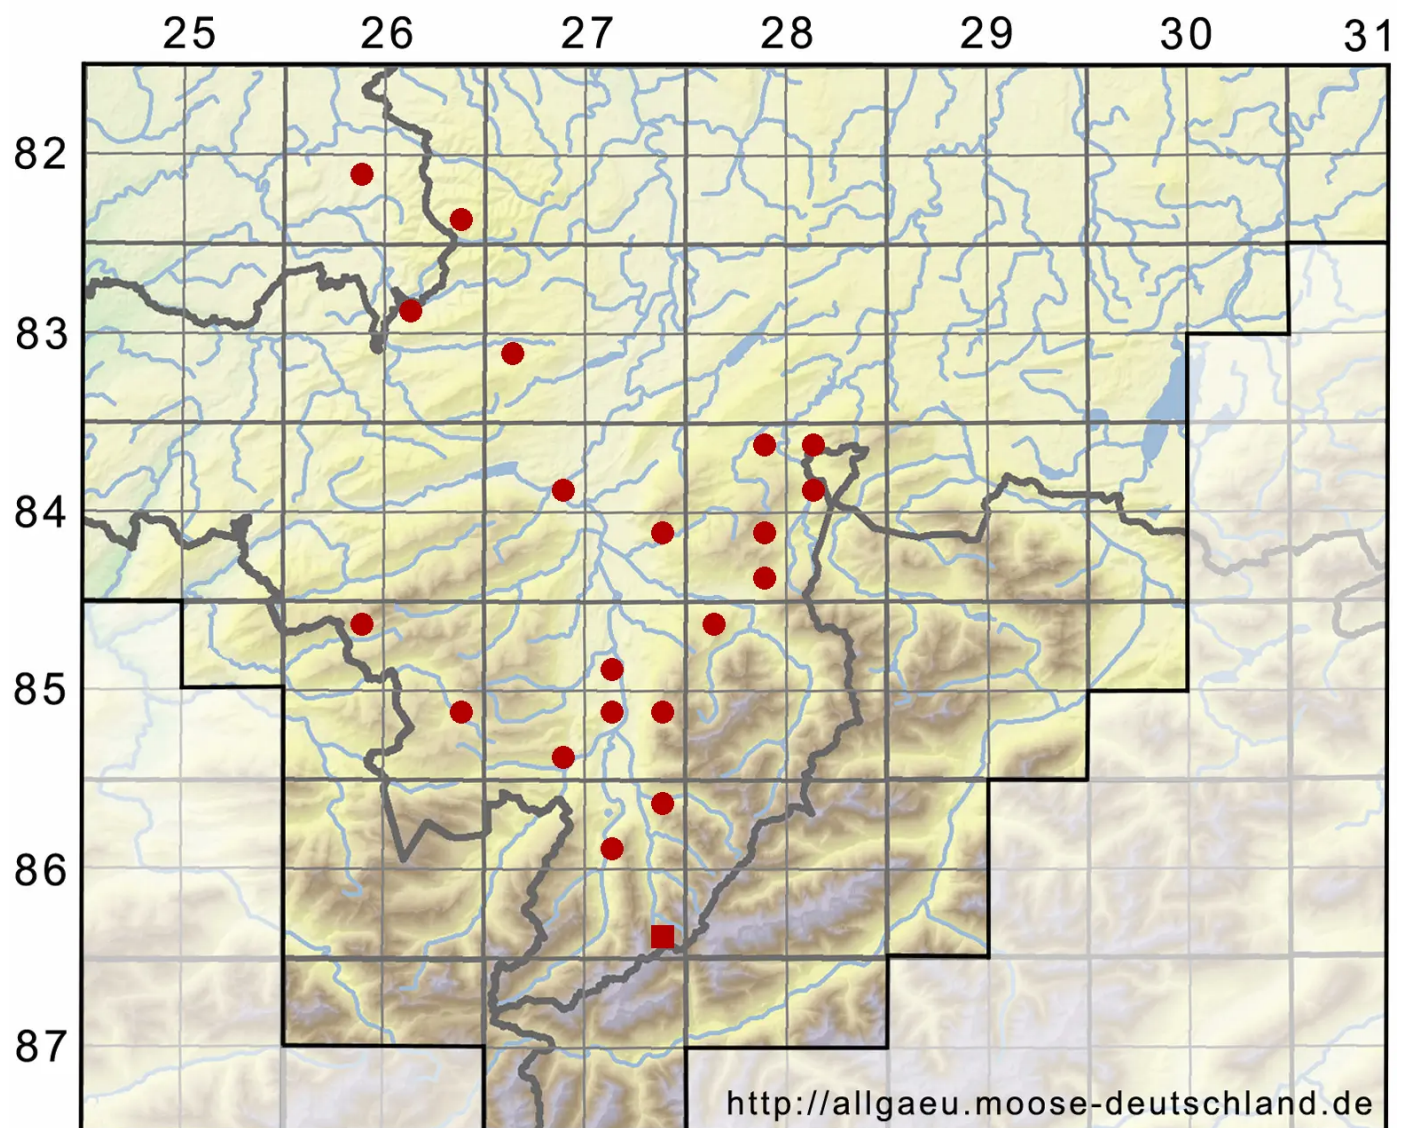

Rhynchostegium riparioides (Hedw.) Cardot

Ufer-Schnabeldeckelmoos

Legende:

- Symbole:**
- Ausgefülltes Symbol:
Zeitraum von 1980 bis heute (Aktuelle Angabe)
 - Leeres Symbol:
Zeitraum vor 1980 (Altangabe)
 - Quadrat: Herbarbeleg