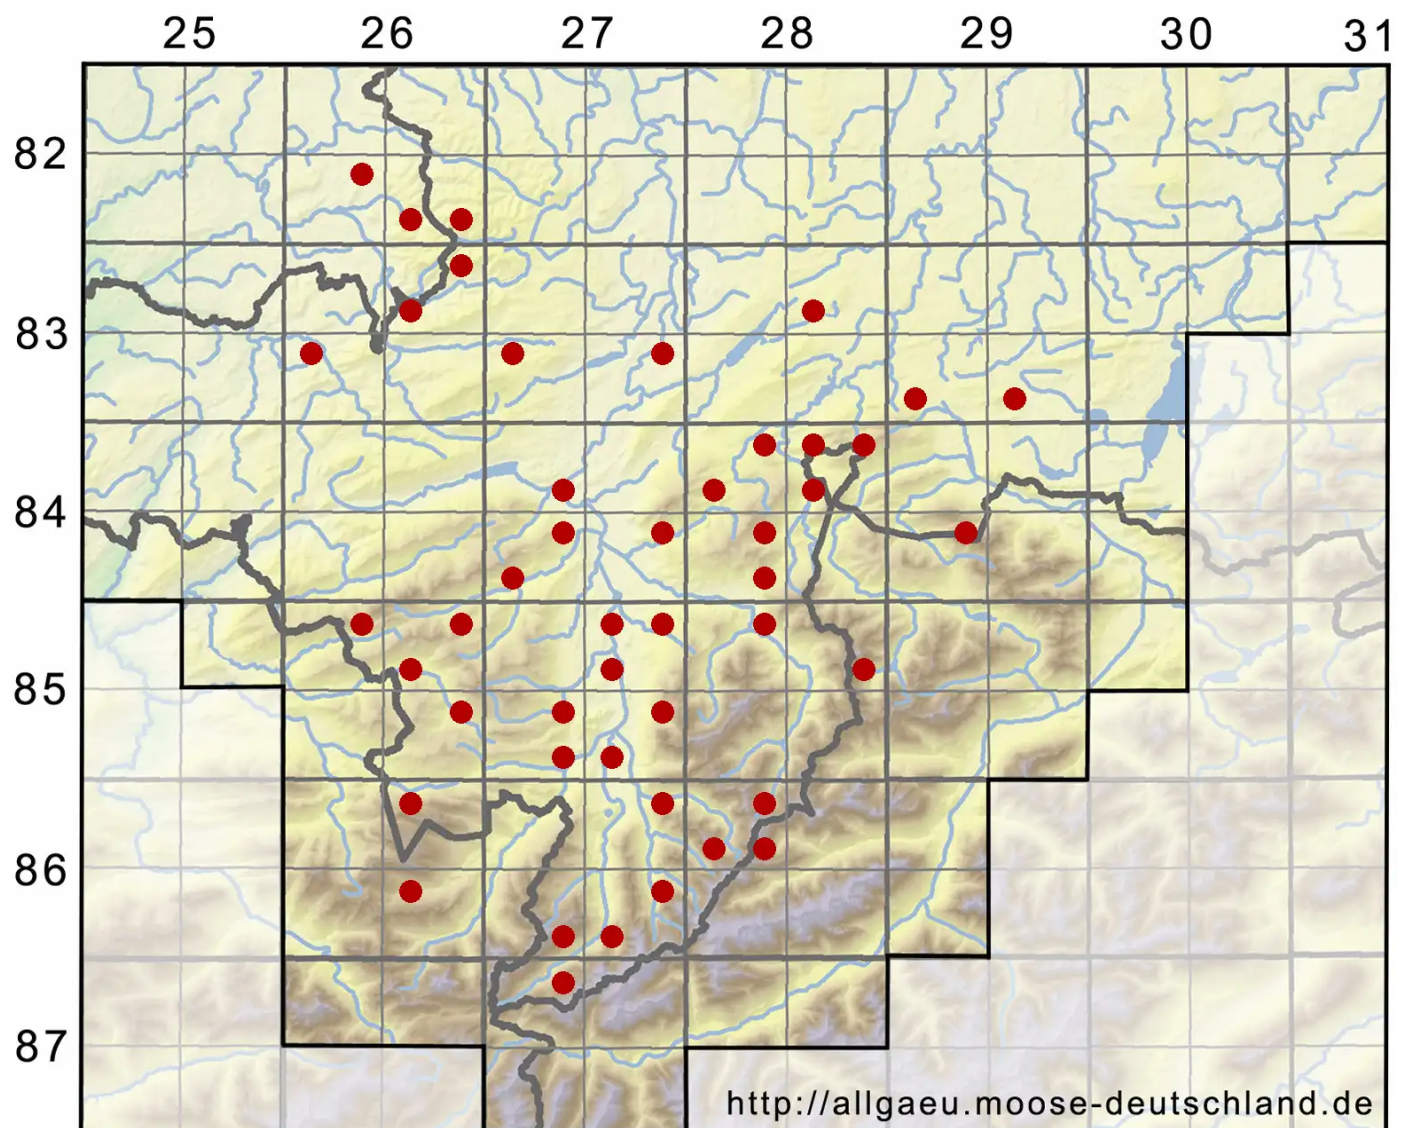

Oxyrrhynchium hians (Hedw.) Loeske

Vielgestaltiges Schattenschönschnabelmoos, Kleines Kleinschönschnabelmoos

Legende:

Symbole:
Ausgefülltes Symbol:
Zeitraum von 1980 bis heute (Aktuelle Angabe)
Leeres Symbol:
Zeitraum vor 1980 (Altangabe)
Quadrat: Herbarbeleg