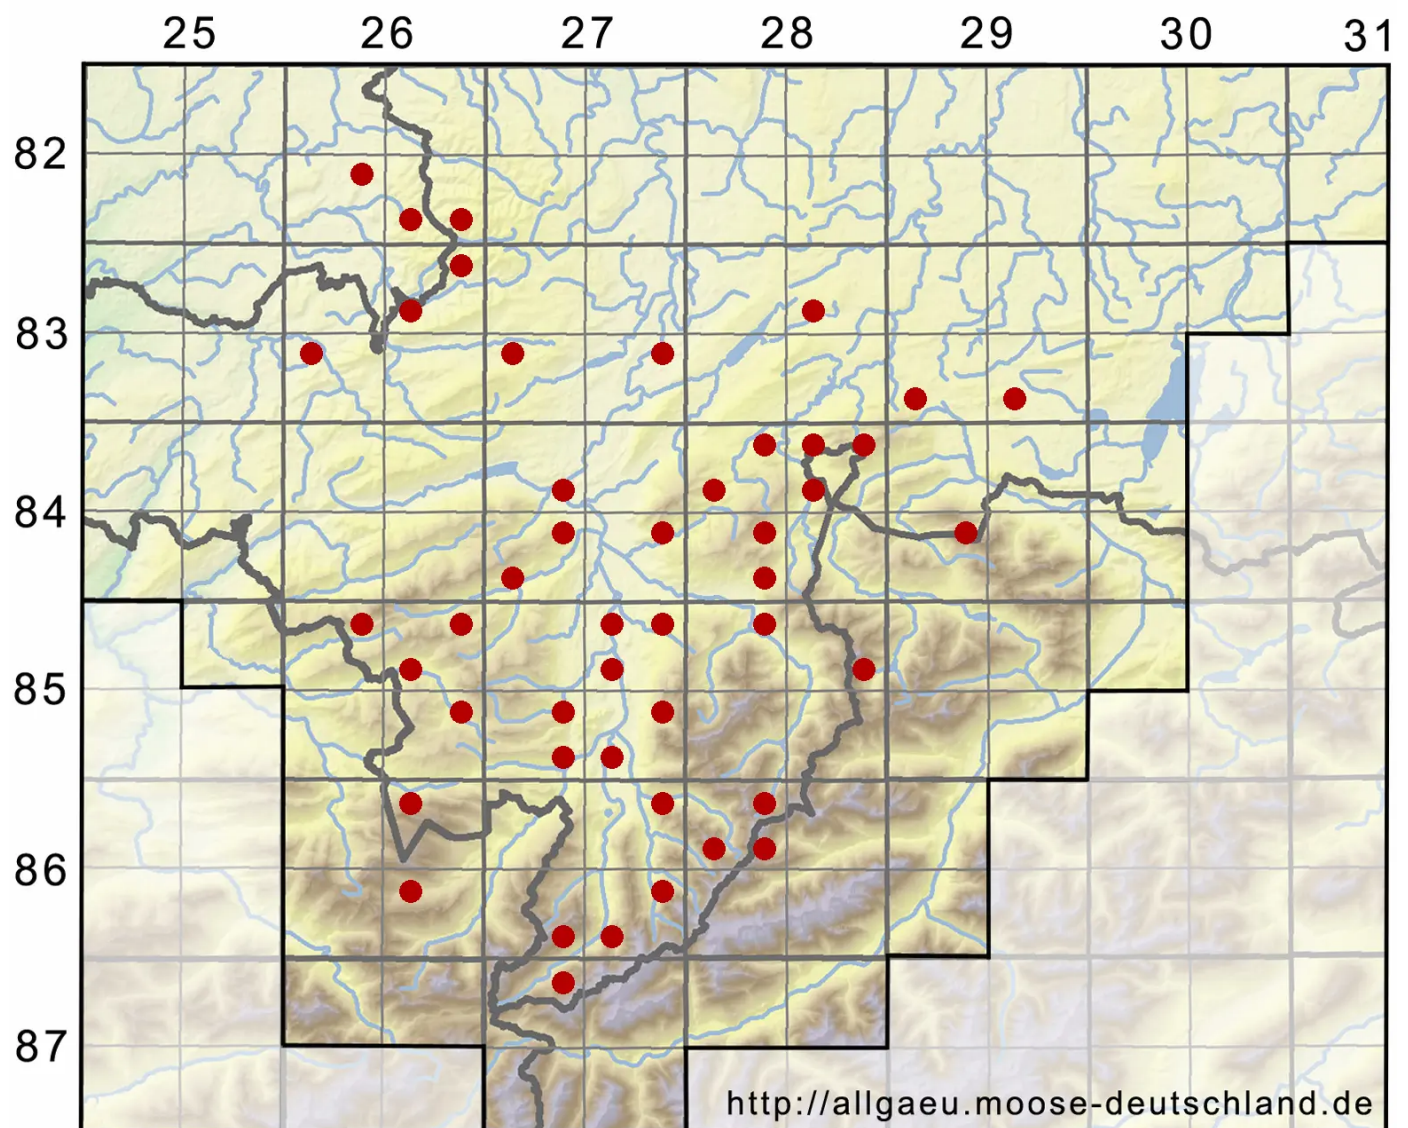

Oxyrrhynchium hians (Hedw.) Loeske

Vielgestaltiges Schattenschönschnabelmoos, Kleines Kleinschönschnabelmoos

Legende:

- Symbole:**
- Ausgefülltes Symbol:
Zeitraum von 1980 bis heute (Aktuelle Angabe)
 - Leeres Symbol:
Zeitraum vor 1980 (Altangabe)
 - Quadrat: Herbarbeleg