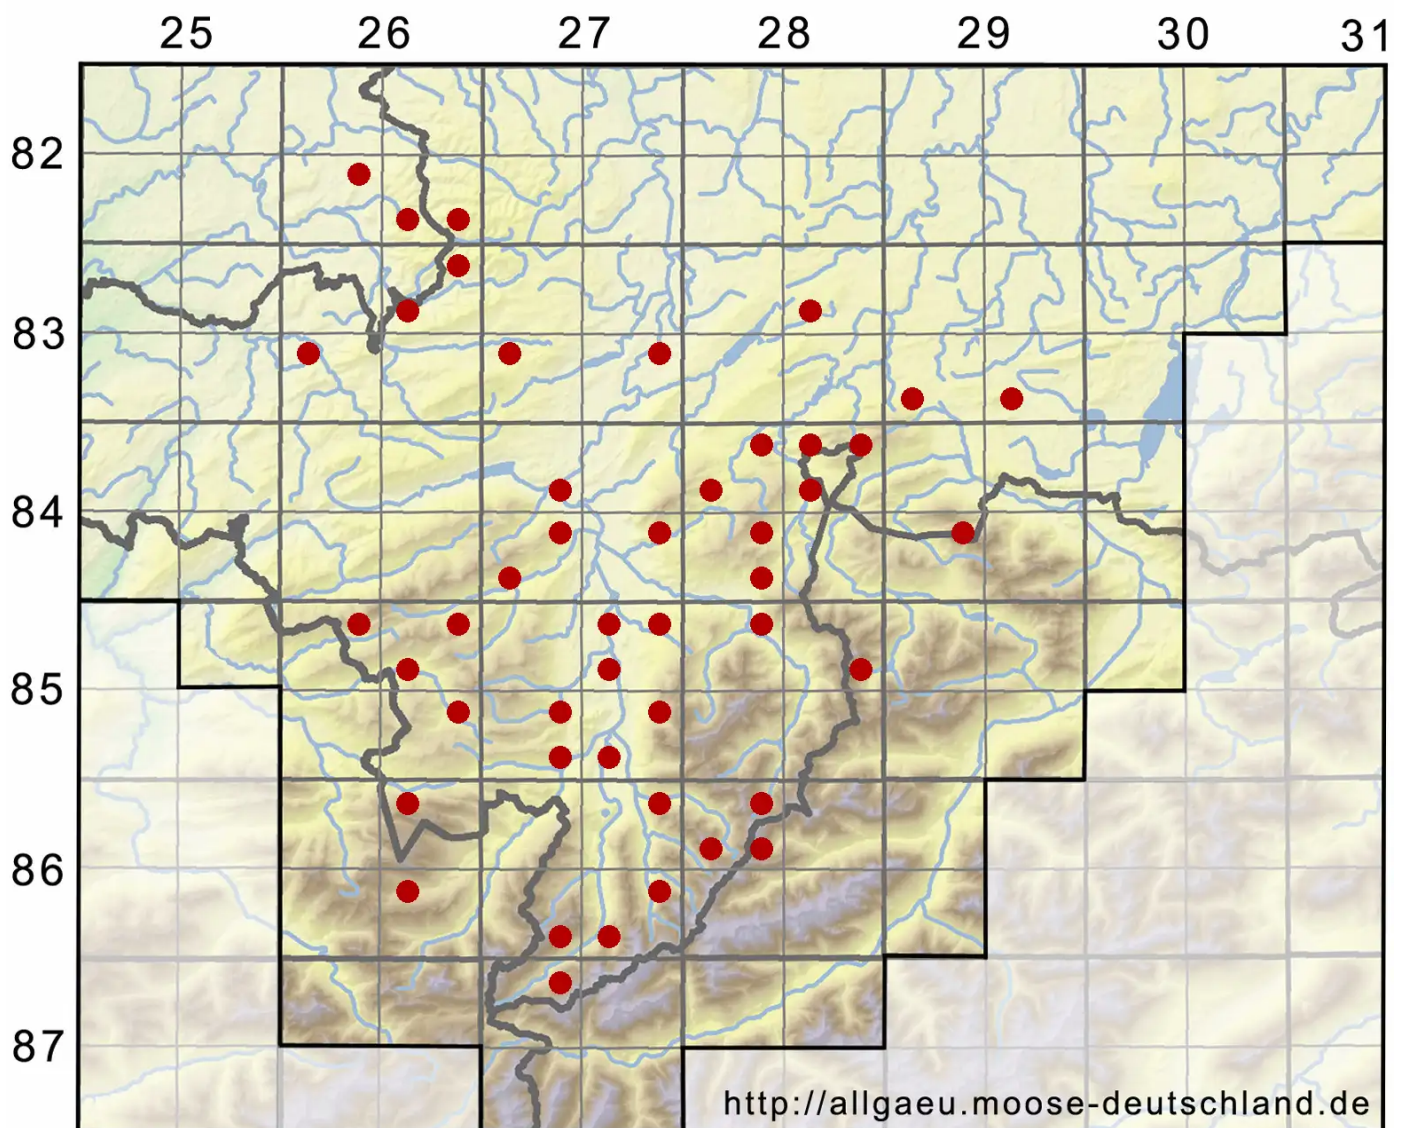

Oxyrrhynchium hians (Hedw.) Loeske

Vielgestaltiges Schattenschönschnabelmoos, Kleines Kleinschönschnabelmoos

Legende:

Symbole:

Ausgefülltes Symbol:
Zeitraum von 1980 bis heute (Aktuelle Angabe)

Leeres Symbol:
Zeitraum vor 1980 (Altangabe)

Quadrat: Herbarbeleg