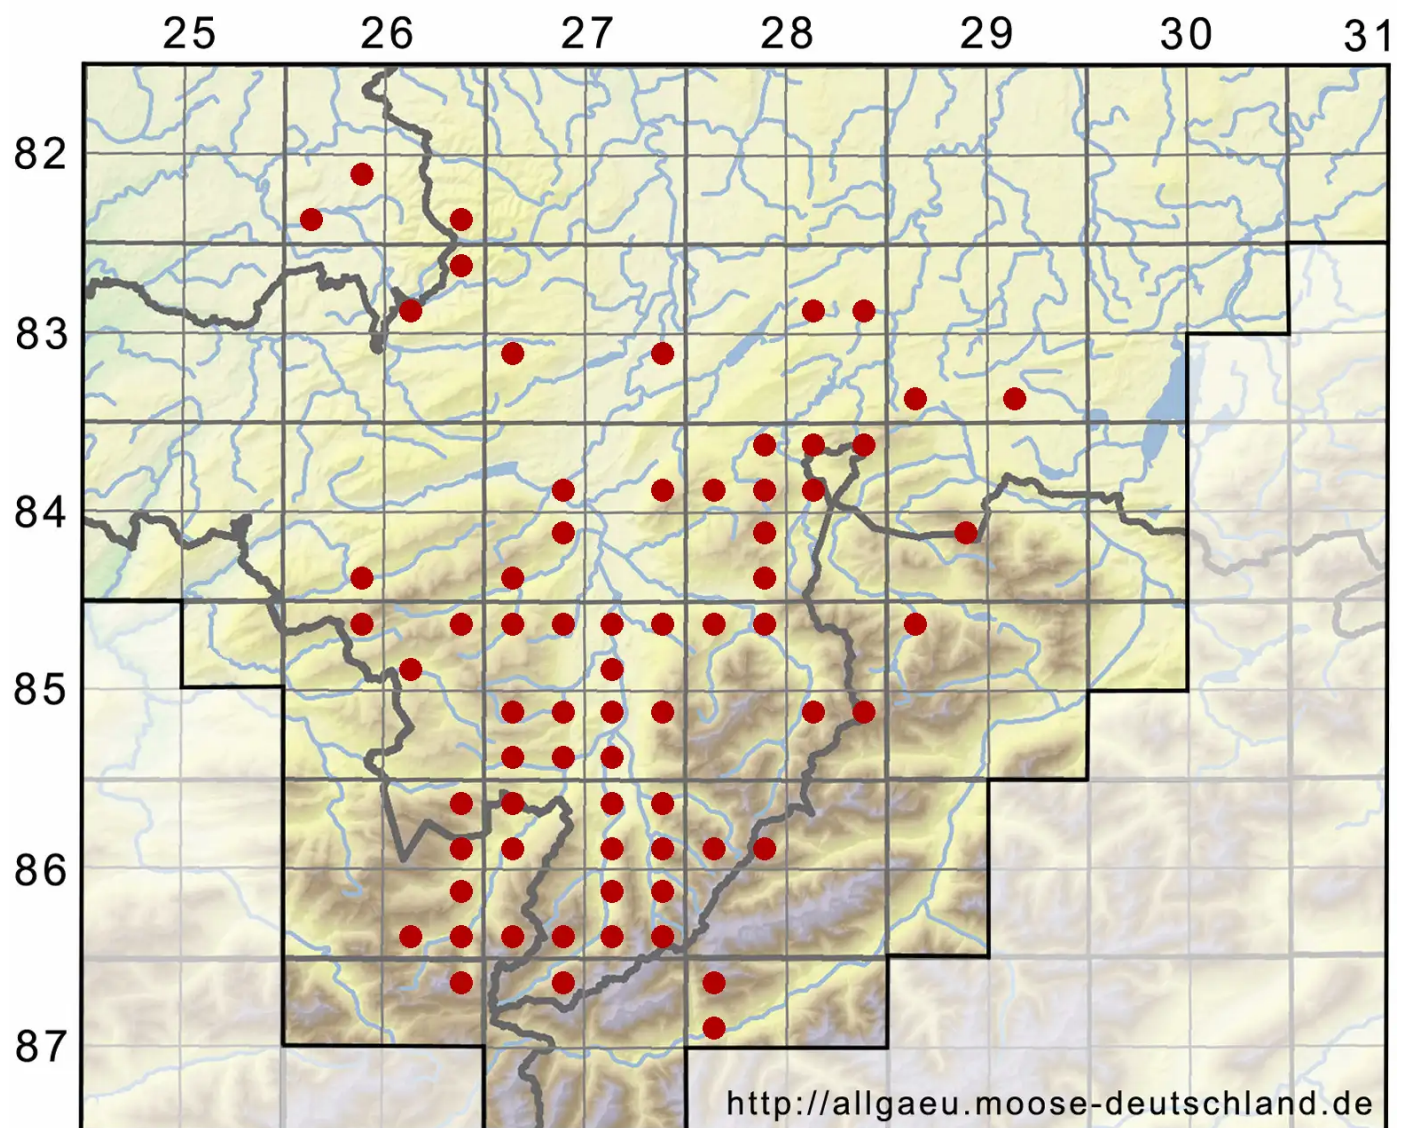

Cirriphyllum piliferum (Hedw.) Grout

Pinsel-Haarblattmoos

Legende:

Symbole:

Ausgefülltes Symbol:
Zeitraum von 1980 bis heute (Aktuelle Angabe)

Leeres Symbol:
Zeitraum vor 1980 (Altangabe)

Quadrat: Herbarbeleg