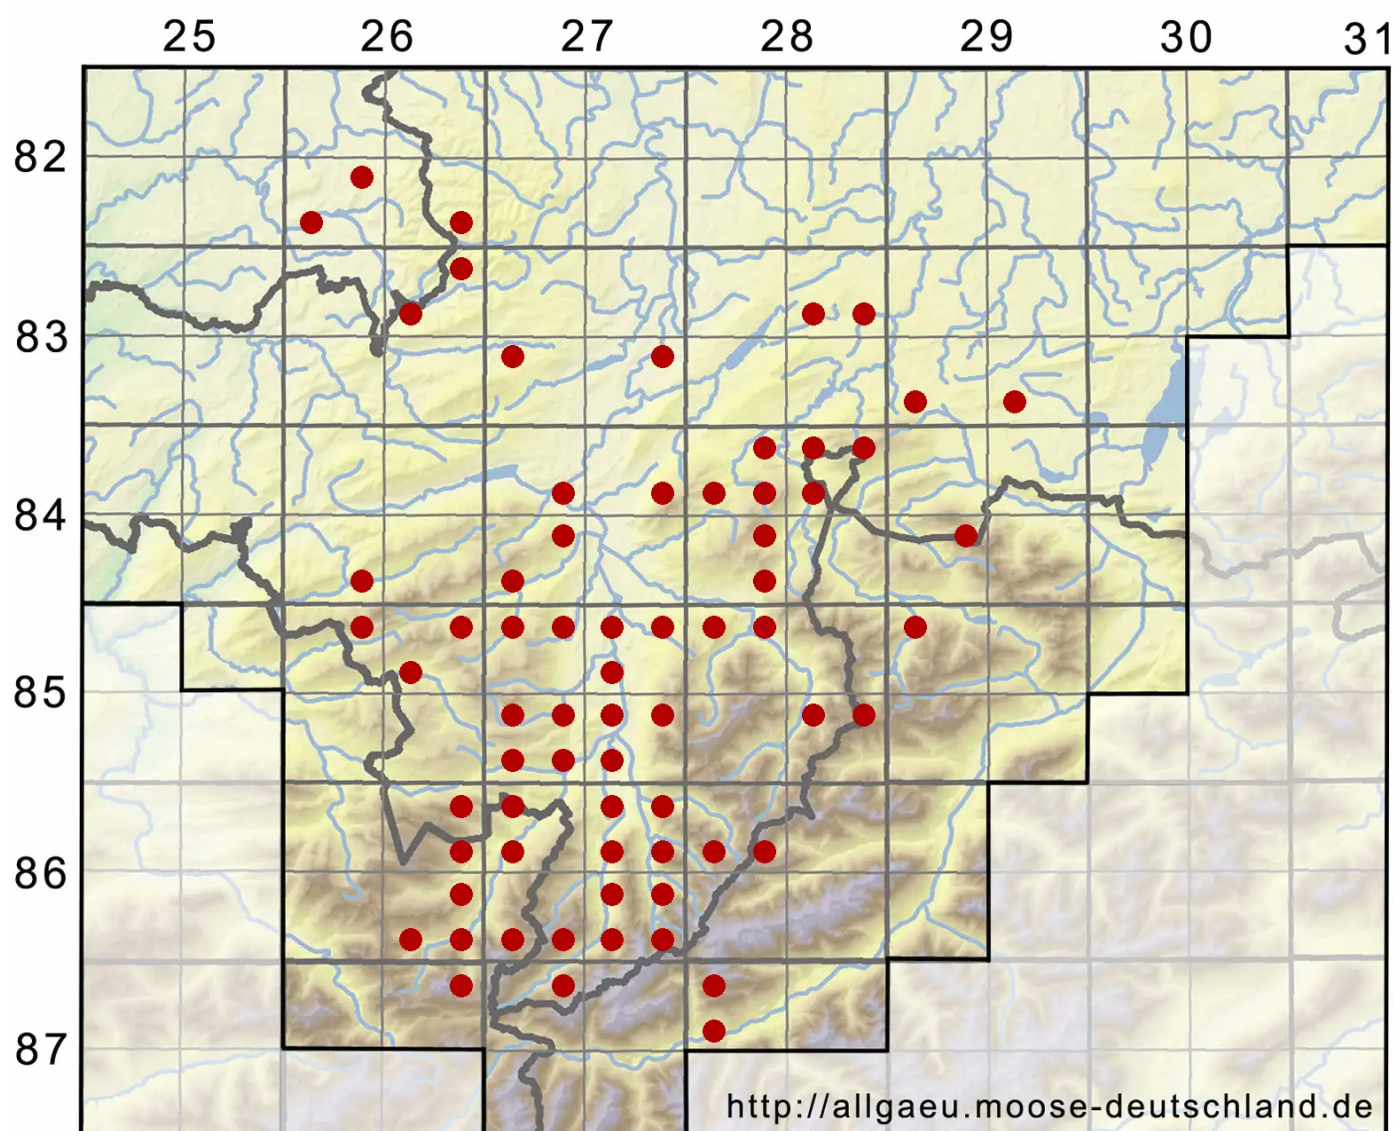

# Cirriphyllum piliferum (Hedw.) Grout

Pinsel-Haarblattmoos

Legende:

**Symbole:**

Ausgefülltes Symbol:  
Zeitraum von 1980 bis heute (Aktuelle Angabe)

Leeres Symbol:  
Zeitraum vor 1980 (Altangabe)

Quadrat: Herbarbeleg