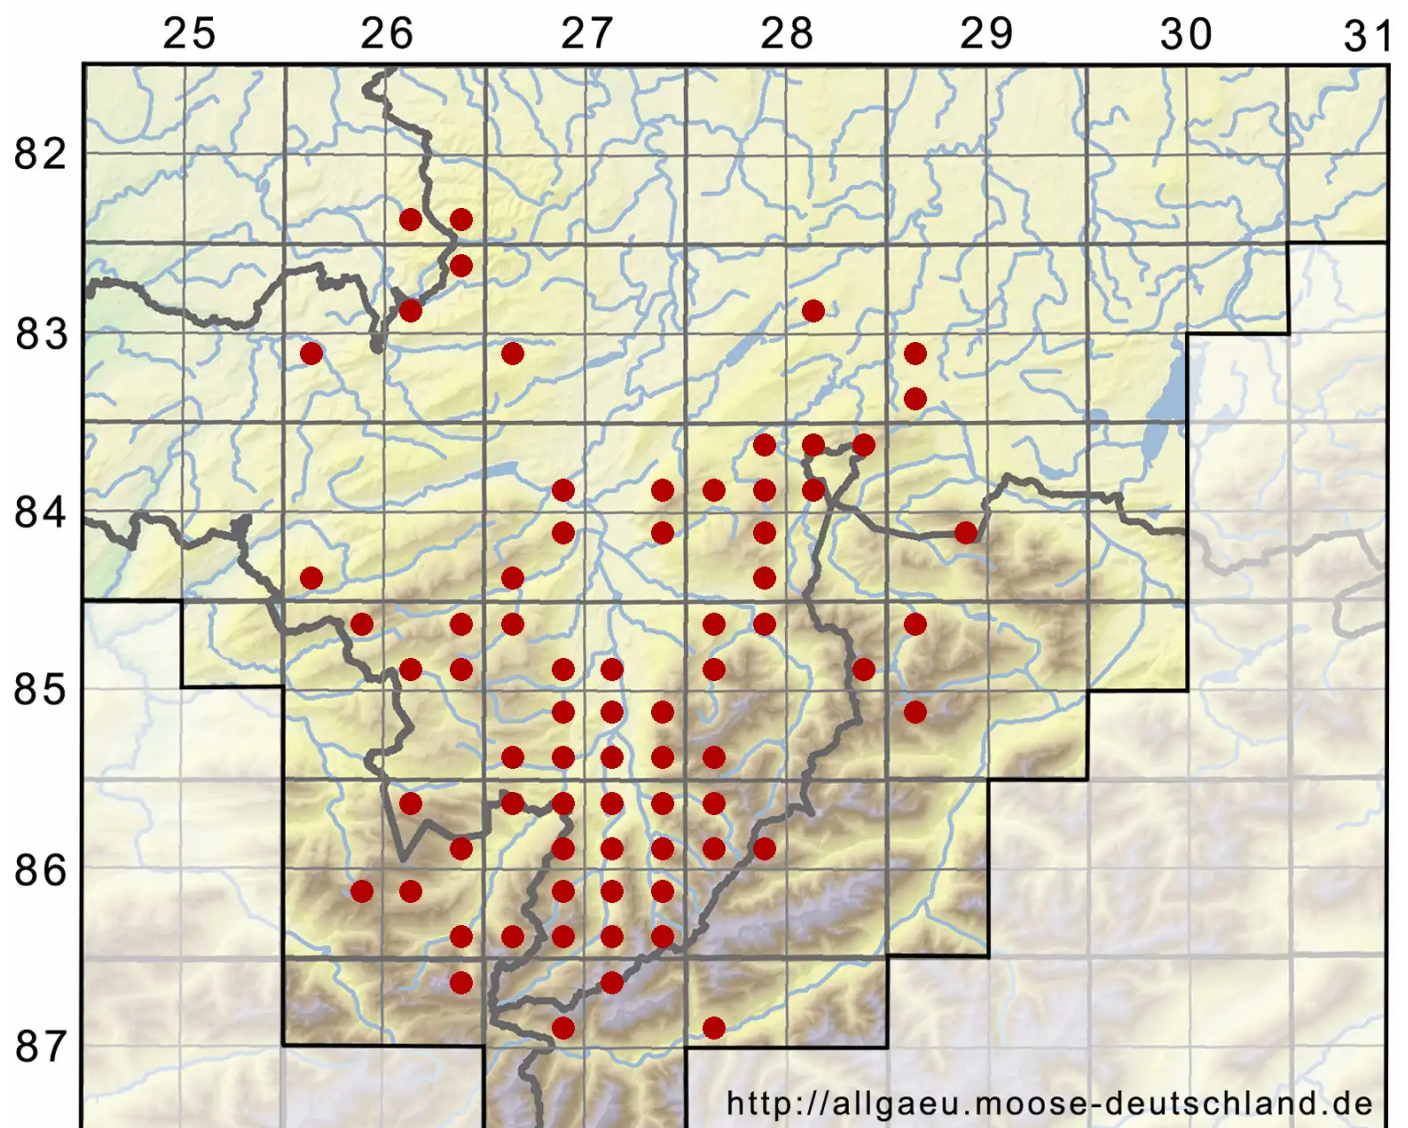

Rhynchostegium murale (Hedw.) Schimp.

Mauer-Schnabeldeckelmoos

Legende:

- Symbole:**
- Ausgefülltes Symbol:
Zeitraum von 1980 bis heute (Aktuelle Angabe)
 - Leeres Symbol:
Zeitraum vor 1980 (Altangabe)
 - Quadrat: Herbarbeleg