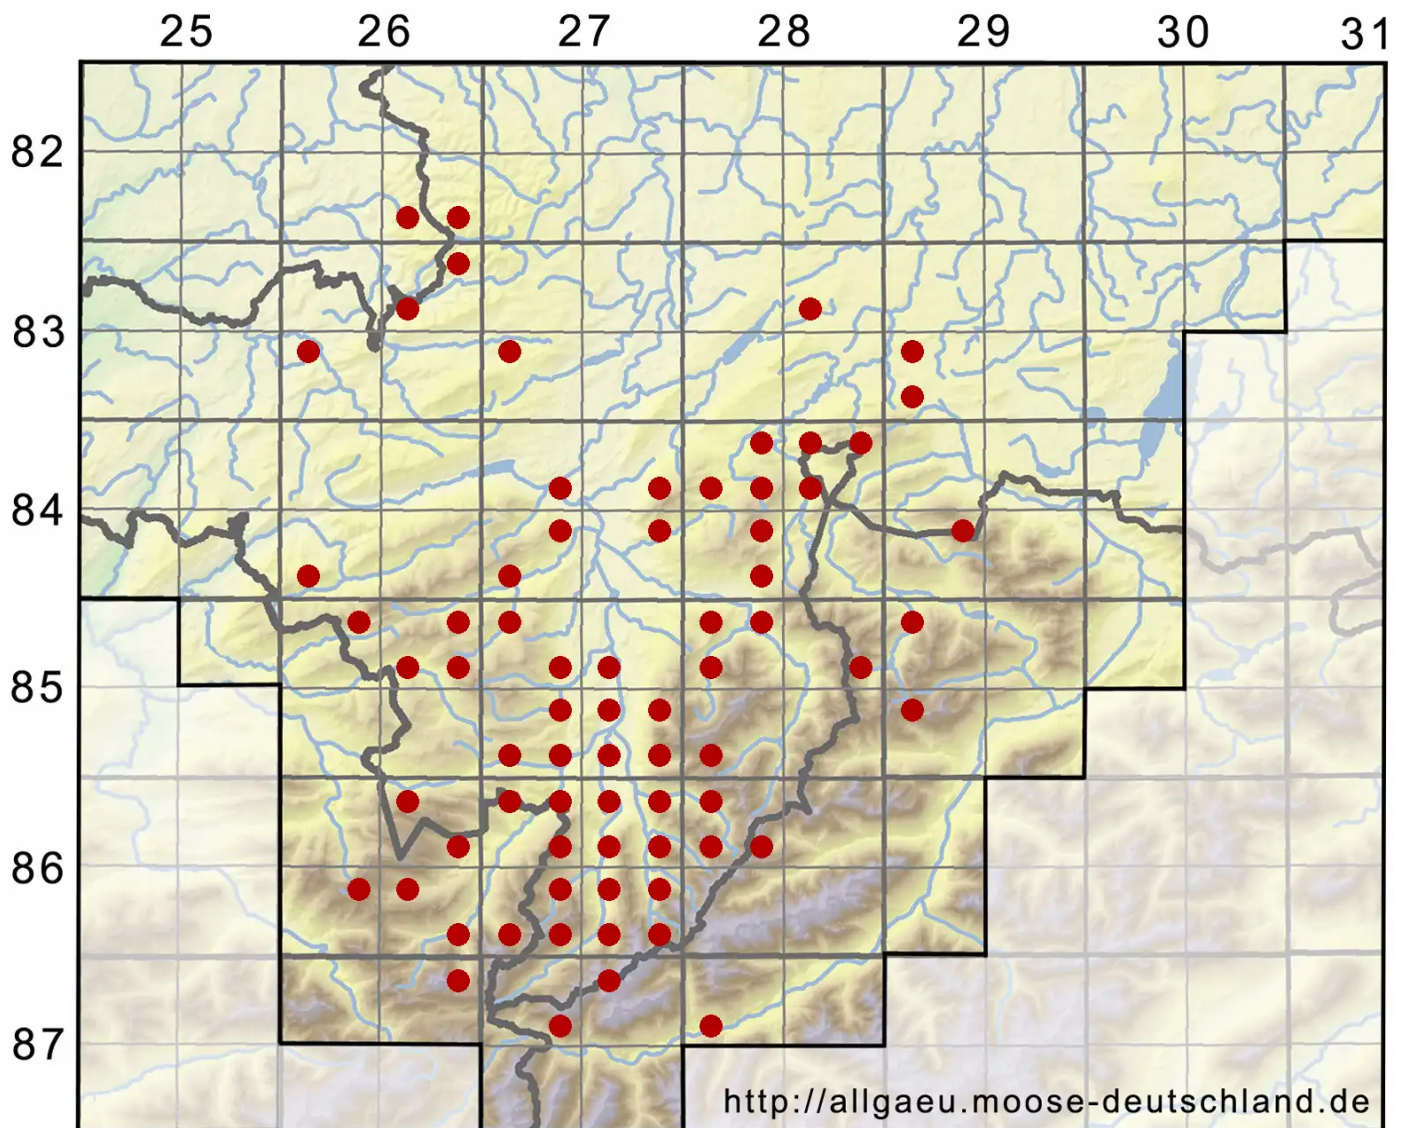

# Rhynchostegium murale (Hedw.) Schimp.

Mauer-Schnabeldeckelmoos

Legende:

**Symbole:**

Ausgefülltes Symbol:  
Zeitraum von 1980 bis heute (Aktuelle Angabe)

Leeres Symbol:  
Zeitraum vor 1980 (Altangabe)

Quadrat: Herbarbeleg