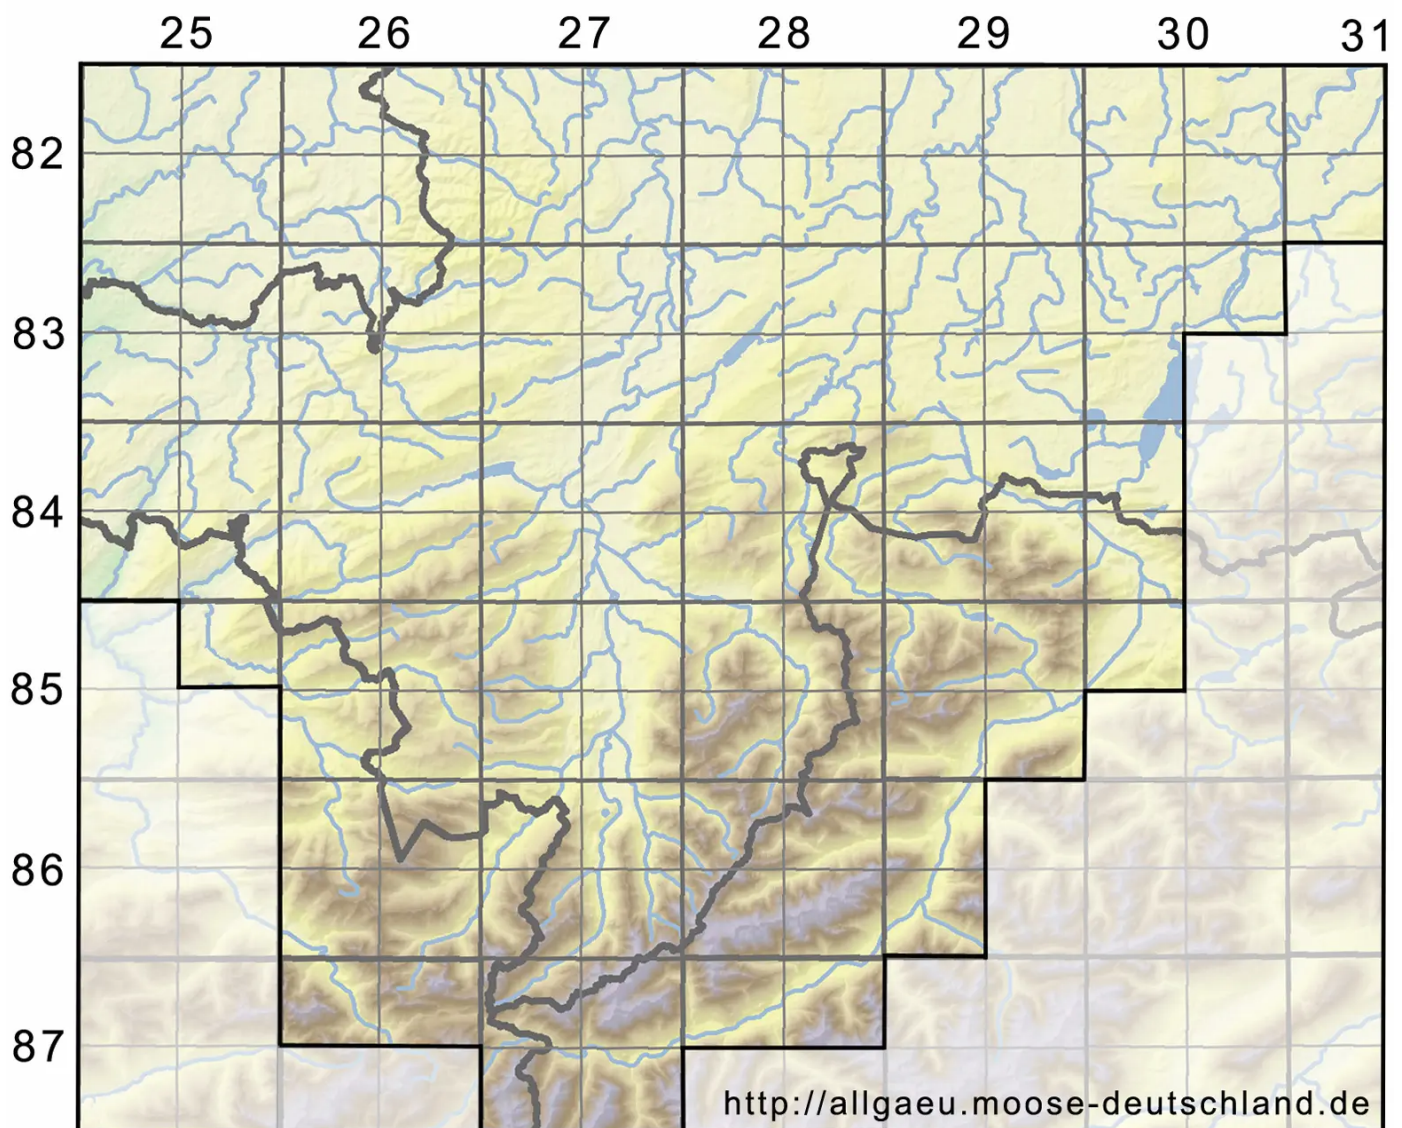

Rhynchostegium megapolitanum (Blandow ex F.Weber & D.M)

Wärmeliebendes Schnabeldeckelmoos

Legende:

Symbole:

Ausgefülltes Symbol:
Zeitraum von 1980 bis heute (Aktuelle Angabe)

Leeres Symbol:
Zeitraum vor 1980 (Altangabe)

Quadrat: Herbarbeleg