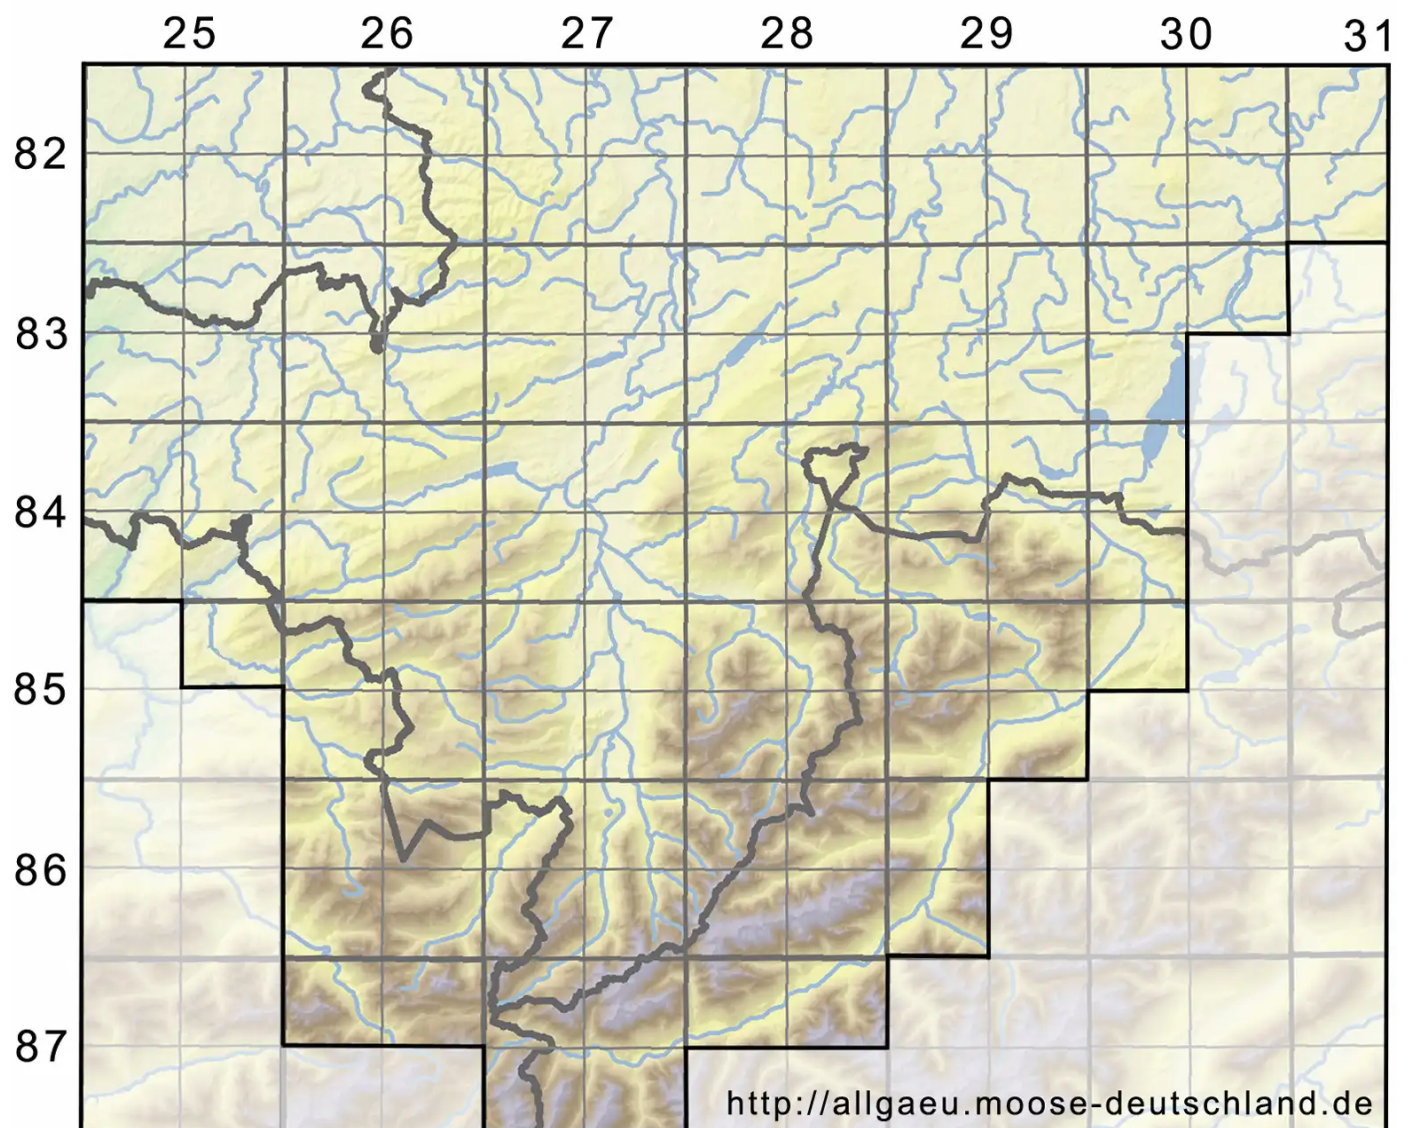

# Rhynchostegium megapolitanum (Blandow ex F.Weber & D.M

Wärmeliebendes Schnabeldeckelmoos

Legende:

**Symbole:**

Ausgefülltes Symbol:  
Zeitraum von 1980 bis heute (Aktuelle Angabe)

Leeres Symbol:  
Zeitraum vor 1980 (Altangabe)

Quadrat: Herbarbeleg