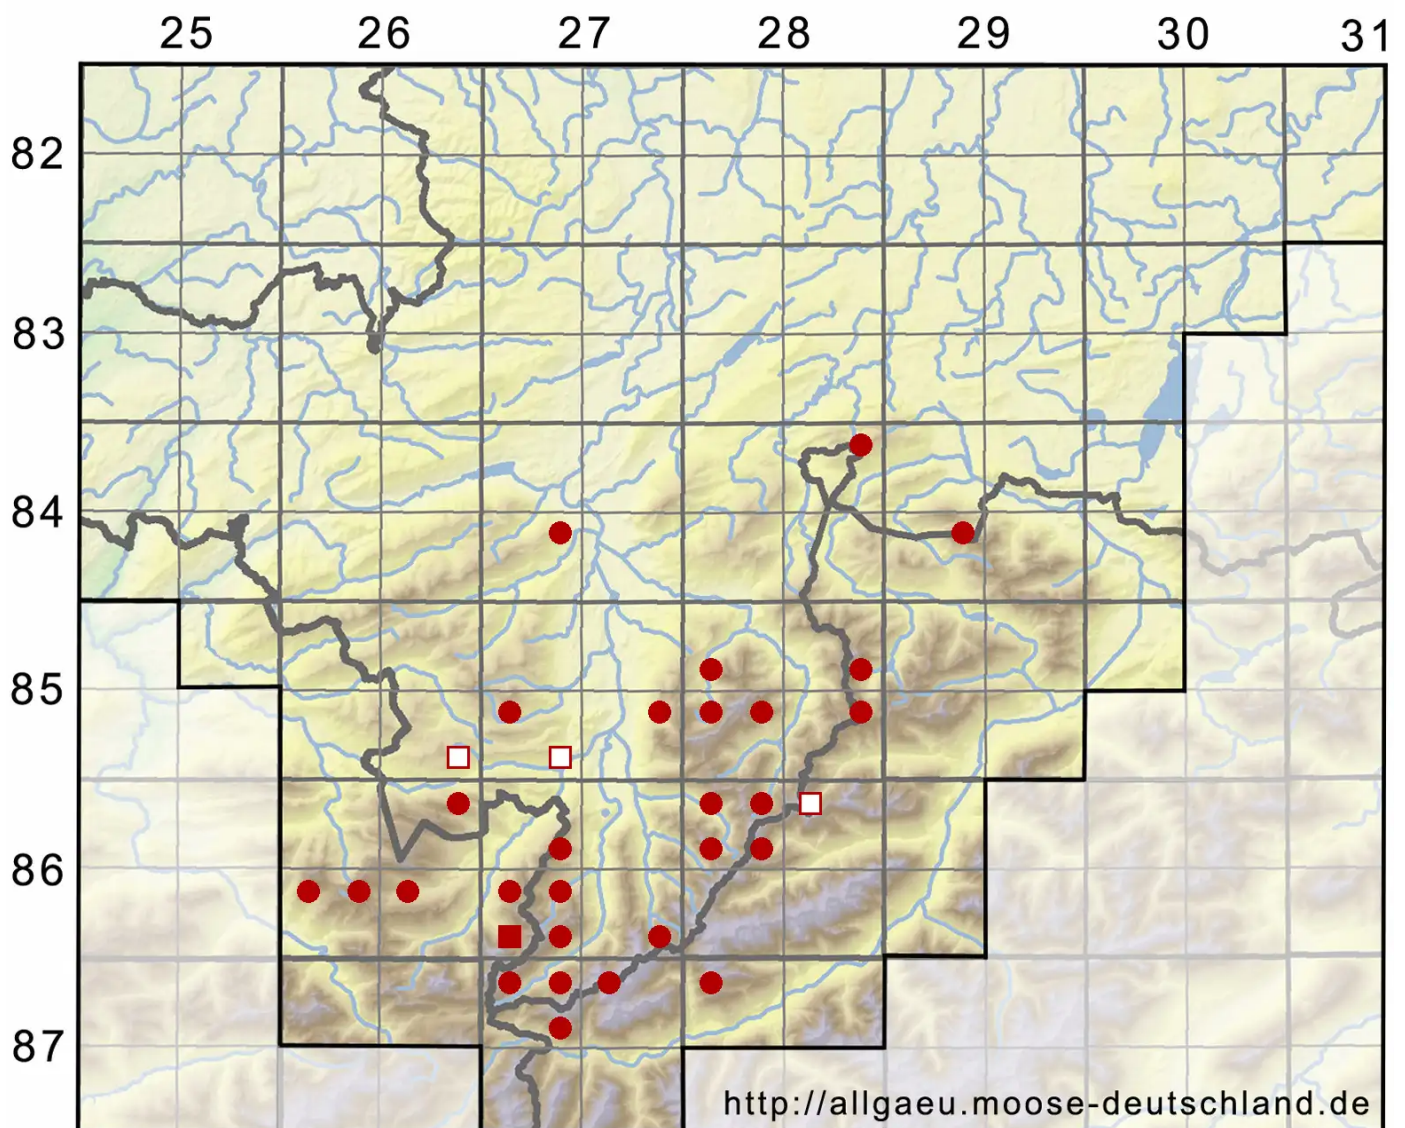

Brachythecium cirrosum (Schwägr.) Schimp.

Haarblatt-Kurzbüchsenmoos, Haar-Kurzbüchsenmoos

Legende:

- Symbole:**
- Ausgefülltes Symbol:
Zeitraum von 1980 bis heute (Aktuelle Angabe)
 - Leeres Symbol:
Zeitraum vor 1980 (Altangabe)
 - Quadrat: Herbarbeleg