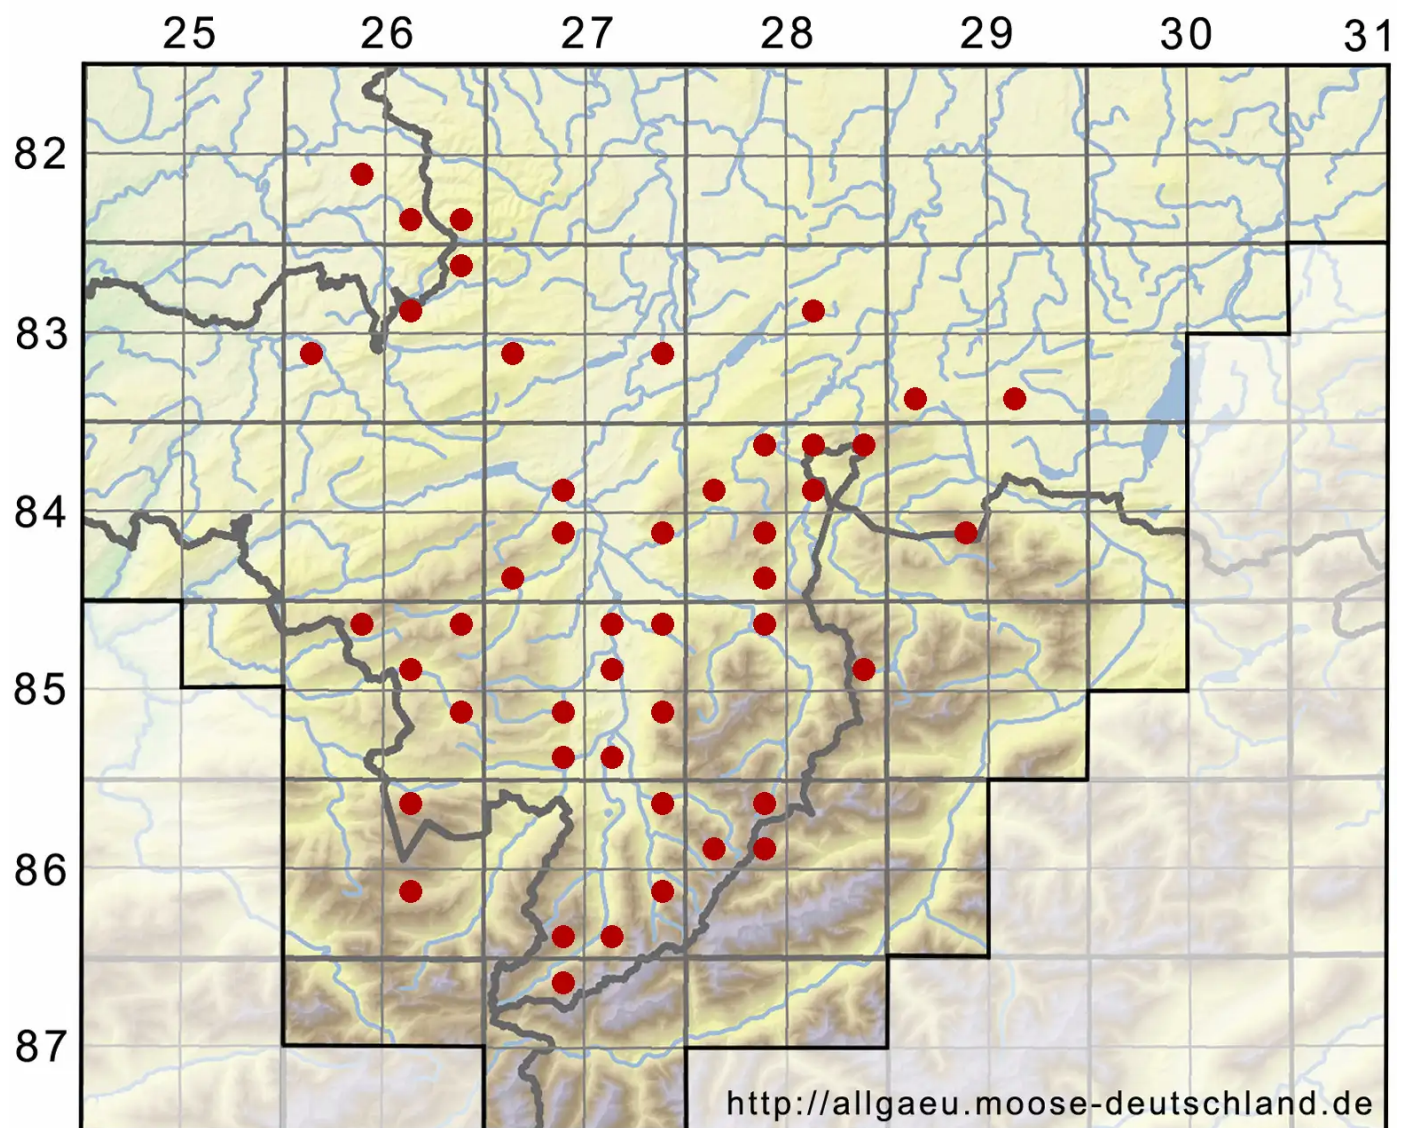

Oxyrrhynchium hians (Hedw.) Loeske

Vielgestaltiges Schattenschönschnabelmoos, Kleines Kleinschönschnabelmoos

Legende:

- Symbole:**
- Ausgefülltes Symbol:
Zeitraum von 1980 bis heute (Aktuelle Angabe)
 - Leeres Symbol:
Zeitraum vor 1980 (Altangabe)
 - Quadrat: Herbarbeleg