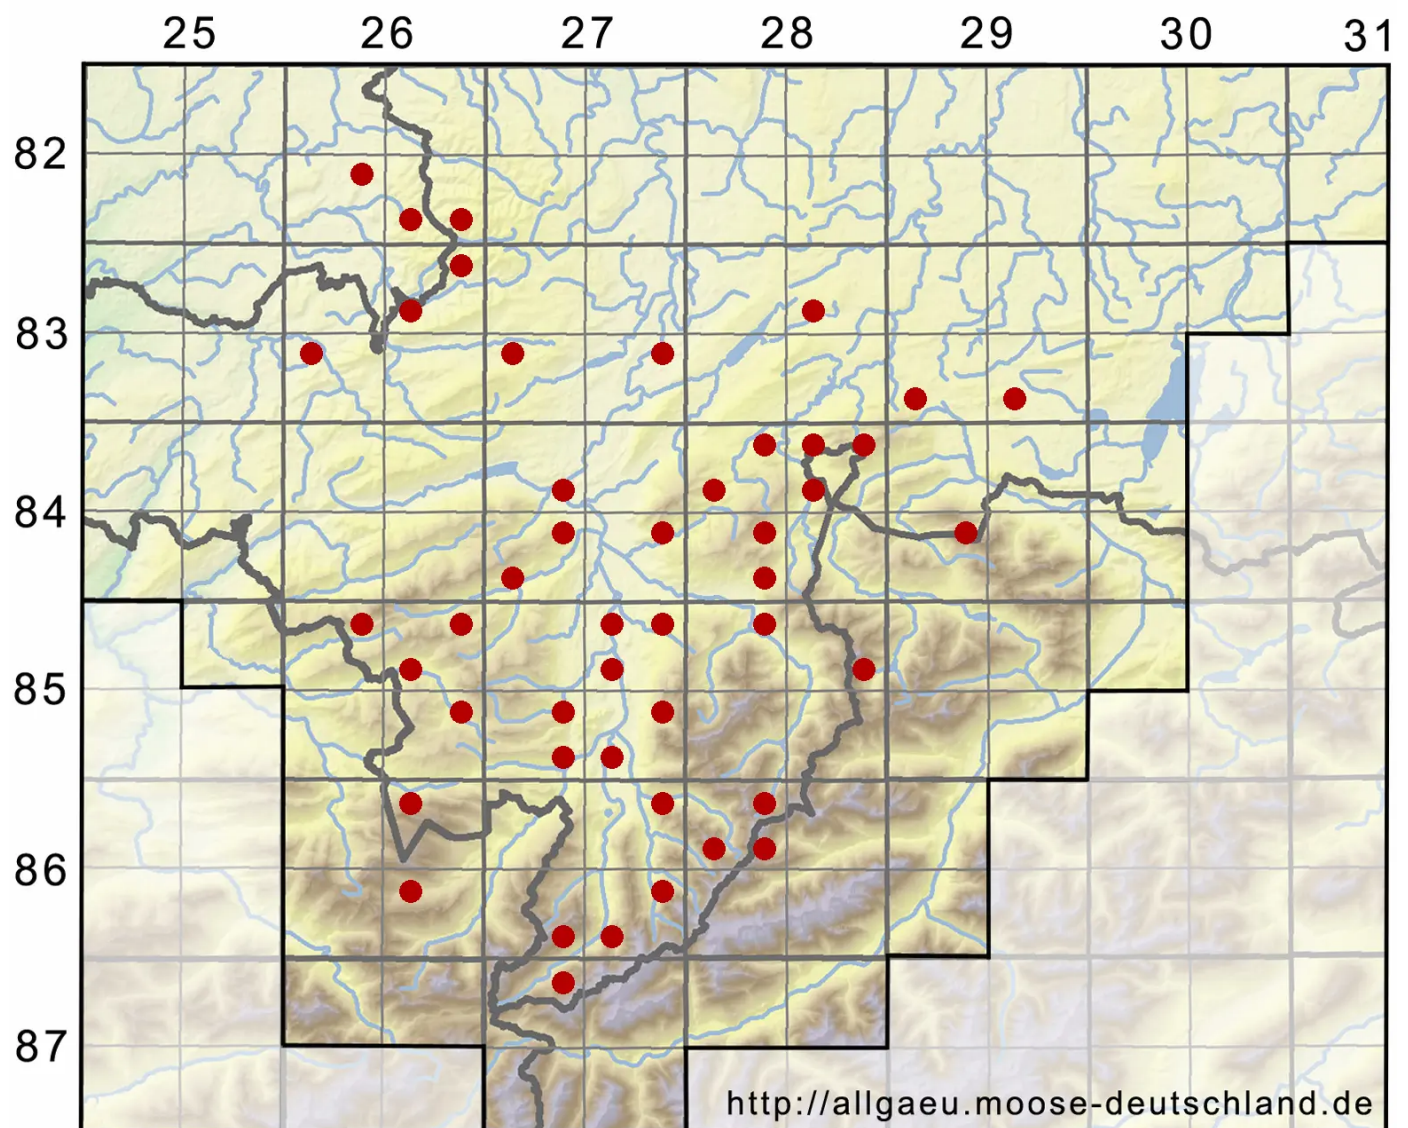

# Oxyrrhynchium hians (Hedw.) Loeske

Vielgestaltiges Schattenschönschnabelmoos, Kleines Kleinschönschnabelmoos

Legende:

- Symbole:**  
Ausgefülltes Symbol:  
Zeitraum von 1980 bis heute (Aktuelle Angabe)  
Leeres Symbol:  
Zeitraum vor 1980 (Altangabe)  
Quadrat: Herbarbeleg