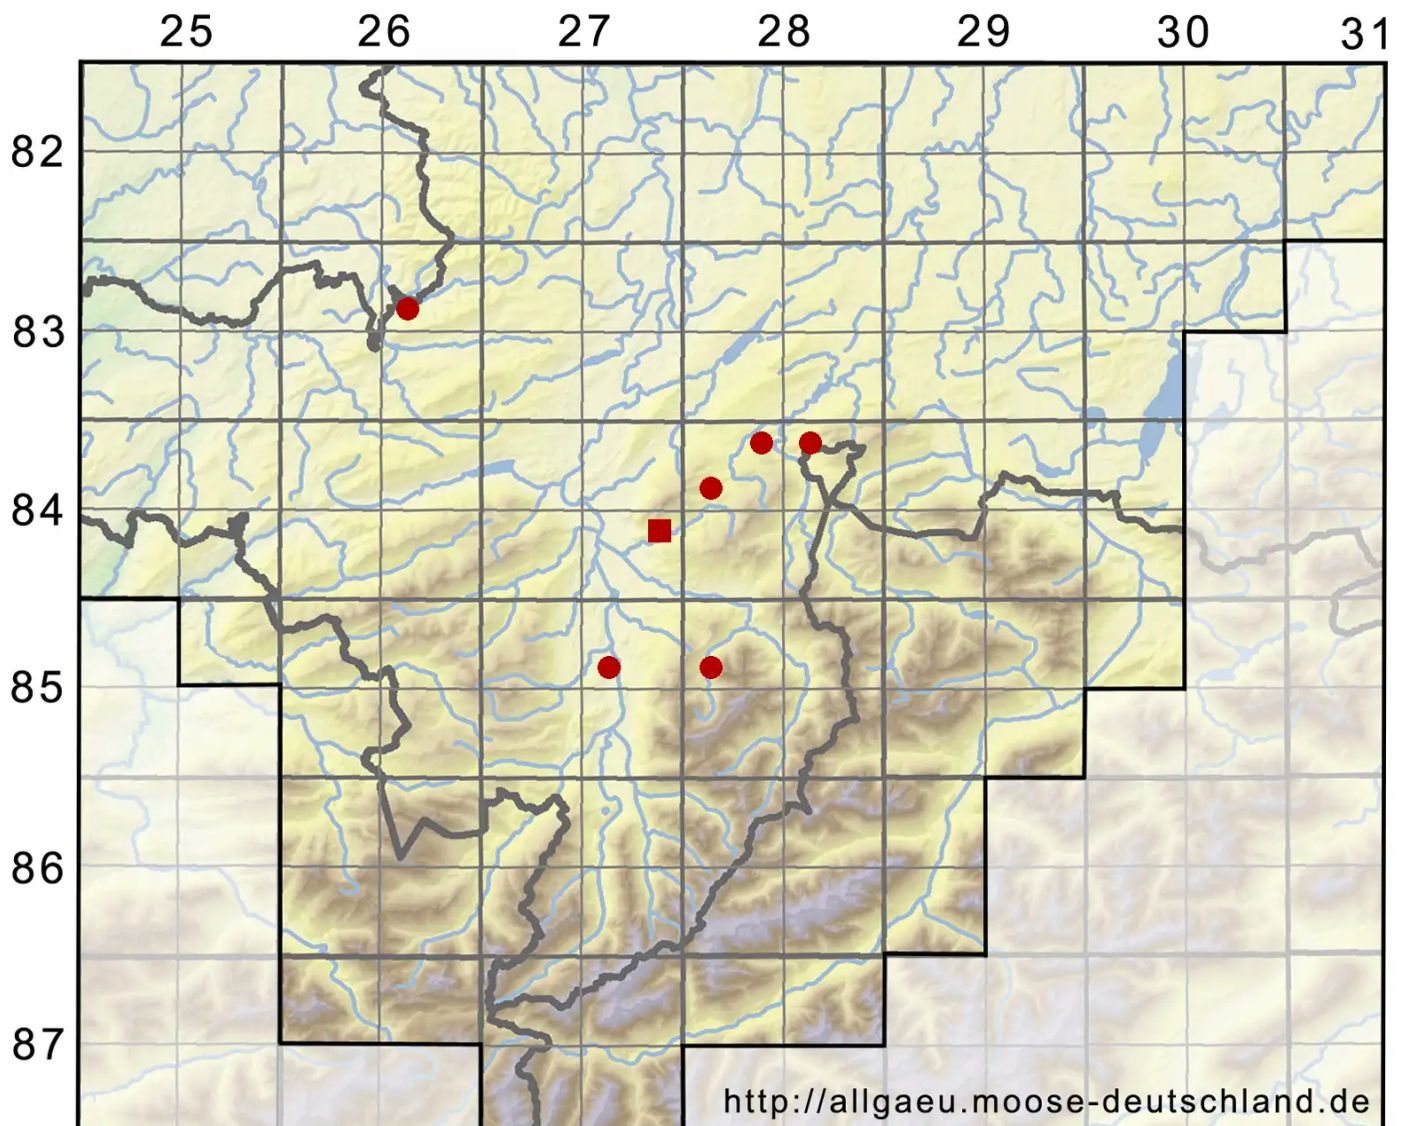

# Cirriphyllum crassinervium (Taylor) Loeske & M.Fleisch.

Dicknerviges Haarblattmoos

Legende:

**Symbole:**

Ausgefülltes Symbol:  
Zeitraum von 1980 bis heute (Aktuelle Angabe)

Leeres Symbol:  
Zeitraum vor 1980 (Altangabe)

Quadrat: Herbarbeleg