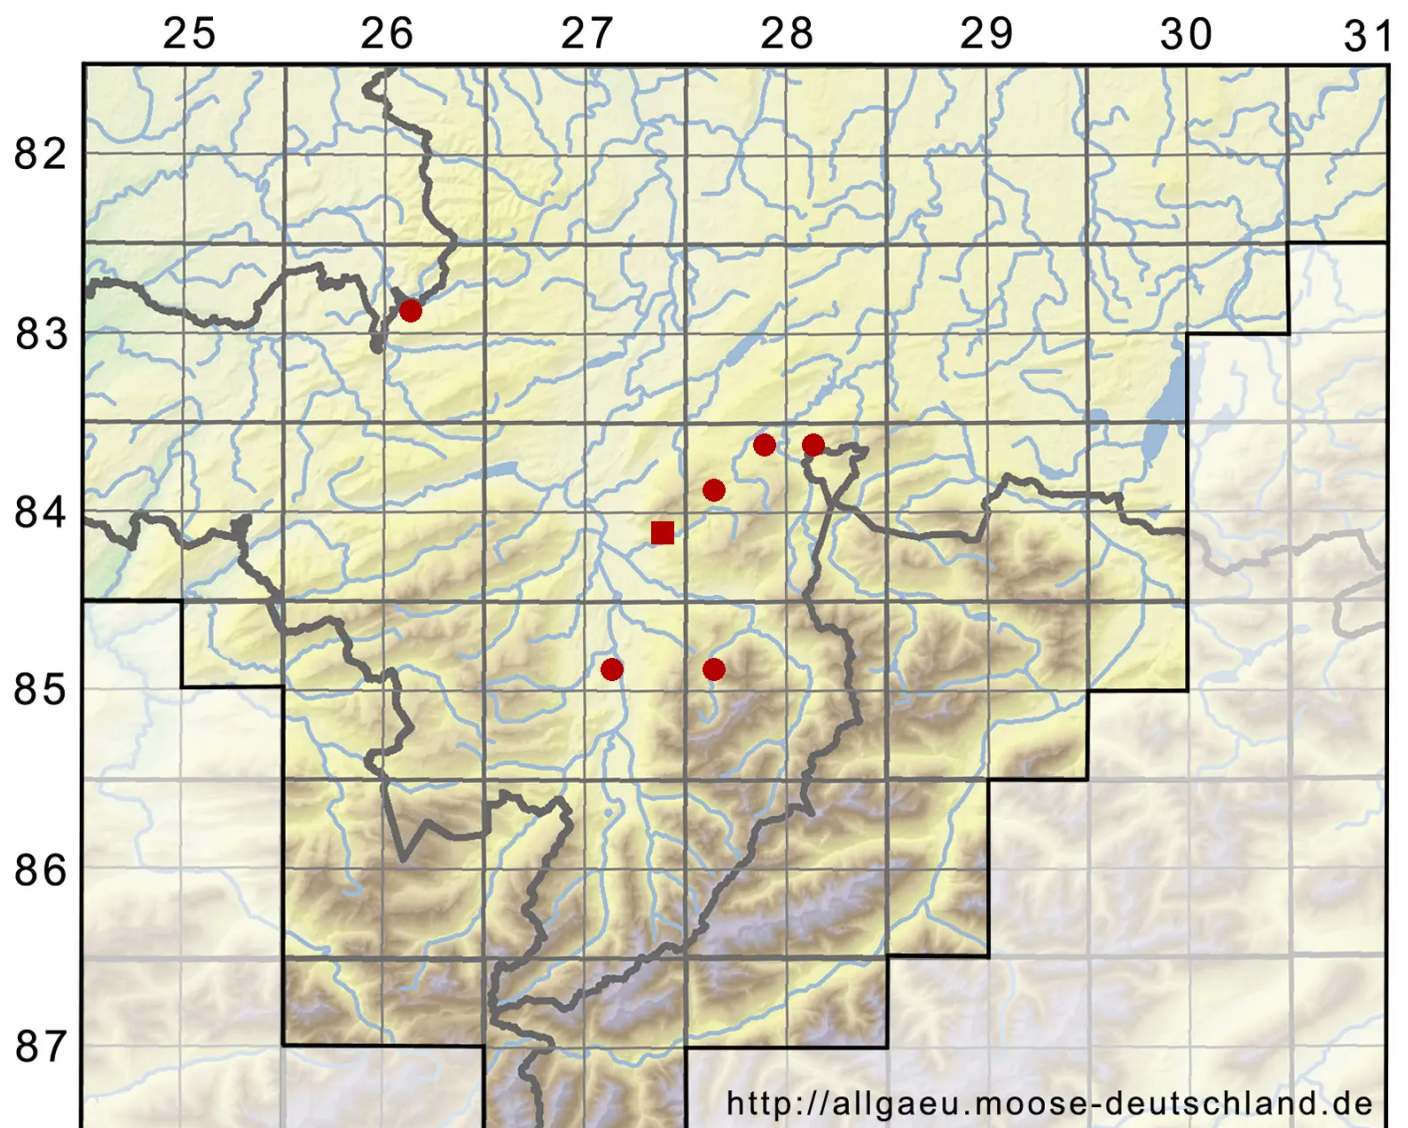

# Cirriphyllum crassinervium (Taylor) Loeske & M.Fleisch.

Dicknerviges Haarblattmoos

Legende:

- Symbole:**
- Ausgefülltes Symbol:  
Zeitraum von 1980 bis heute (Aktuelle Angabe)
  - Leeres Symbol:  
Zeitraum vor 1980 (Altangabe)
  - Quadrat: Herbarbeleg