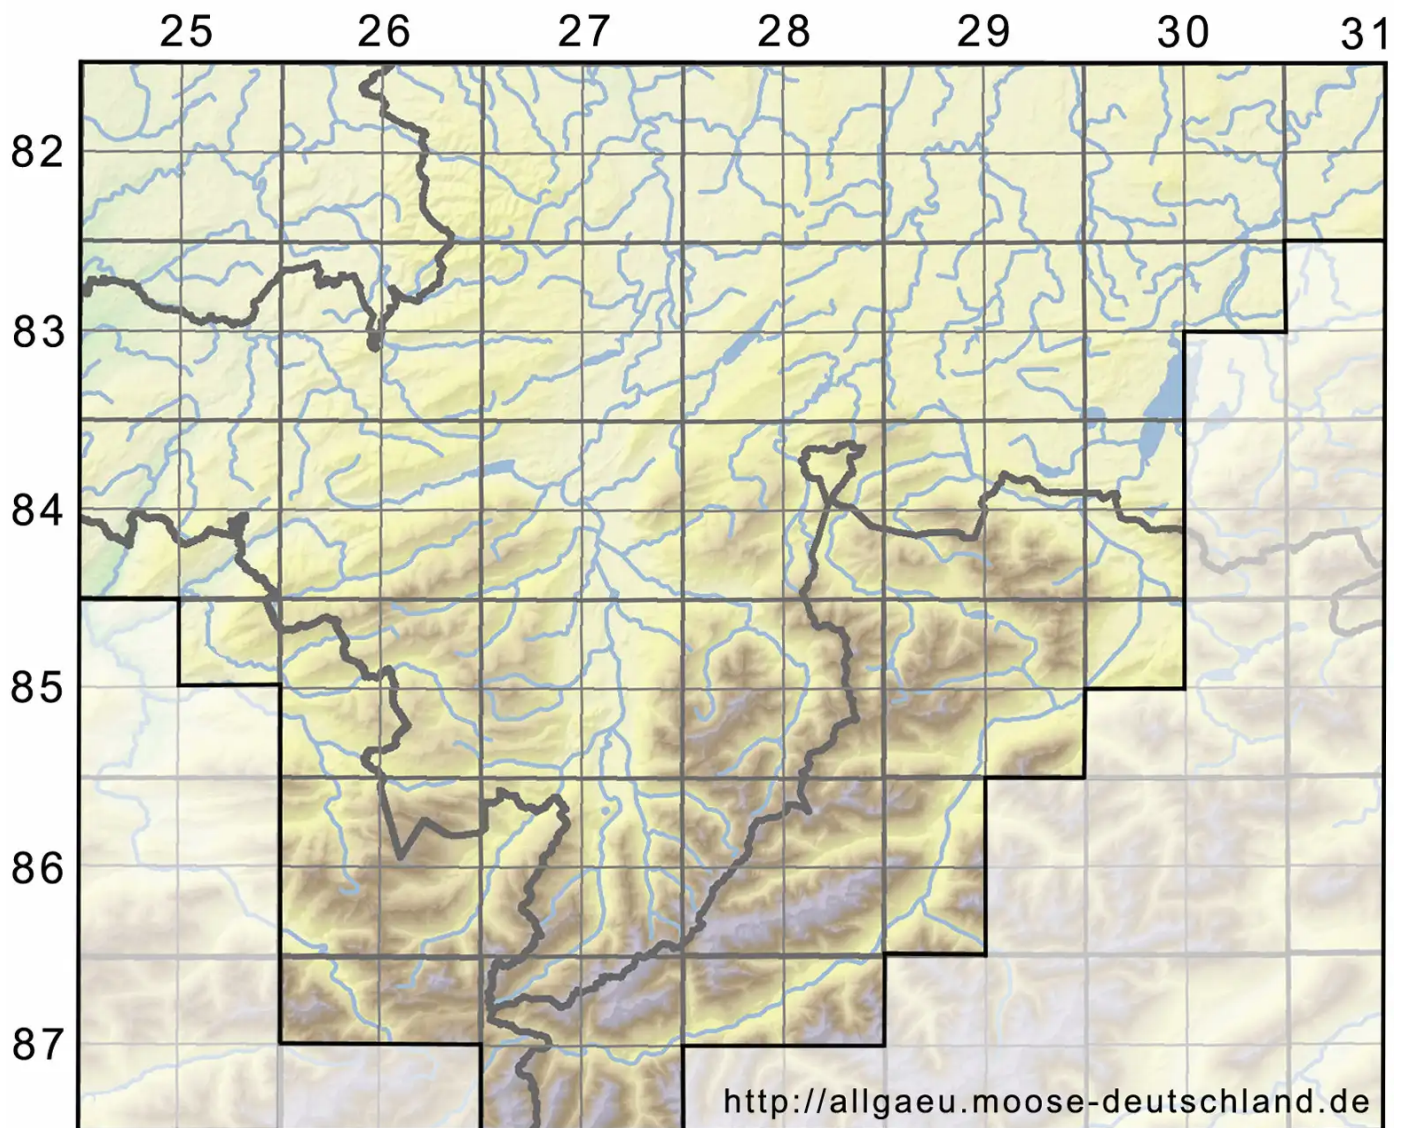

# Scleropodium cespitans (Müll.Hal.) L.F.Koch

Rasiges Grünstängelmoos

Legende:

**Symbole:**

Ausgefülltes Symbol:  
Zeitraum von 1980 bis heute (Aktuelle Angabe)

Leeres Symbol:  
Zeitraum vor 1980 (Altangabe)

Quadrat: Herbarbeleg