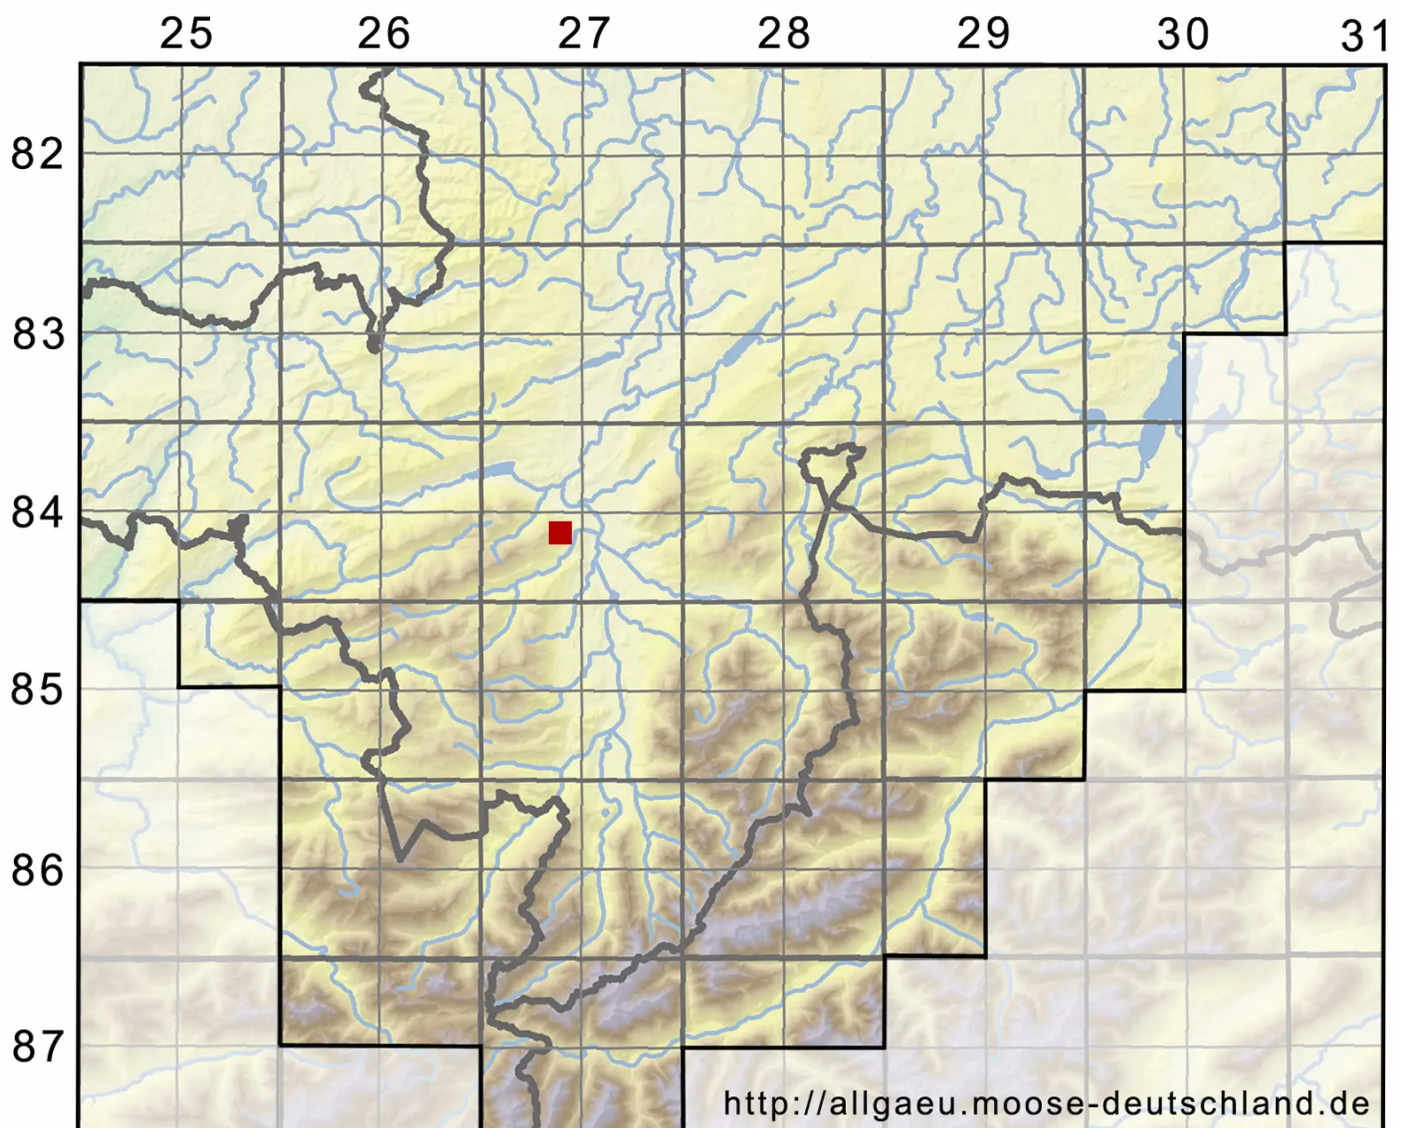

# Oxyrrhynchium schleicheri (R.Hedw.) Röll

Stolonen-Schattenschönschnabelmoos, Schleichers Kleinschönschnabelmoos

Legende:

**Symbole:**

Ausgefülltes Symbol:  
Zeitraum von 1980 bis heute (Aktuelle Angabe)

Leeres Symbol:  
Zeitraum vor 1980 (Altangabe)

Quadrat: Herbarbeleg