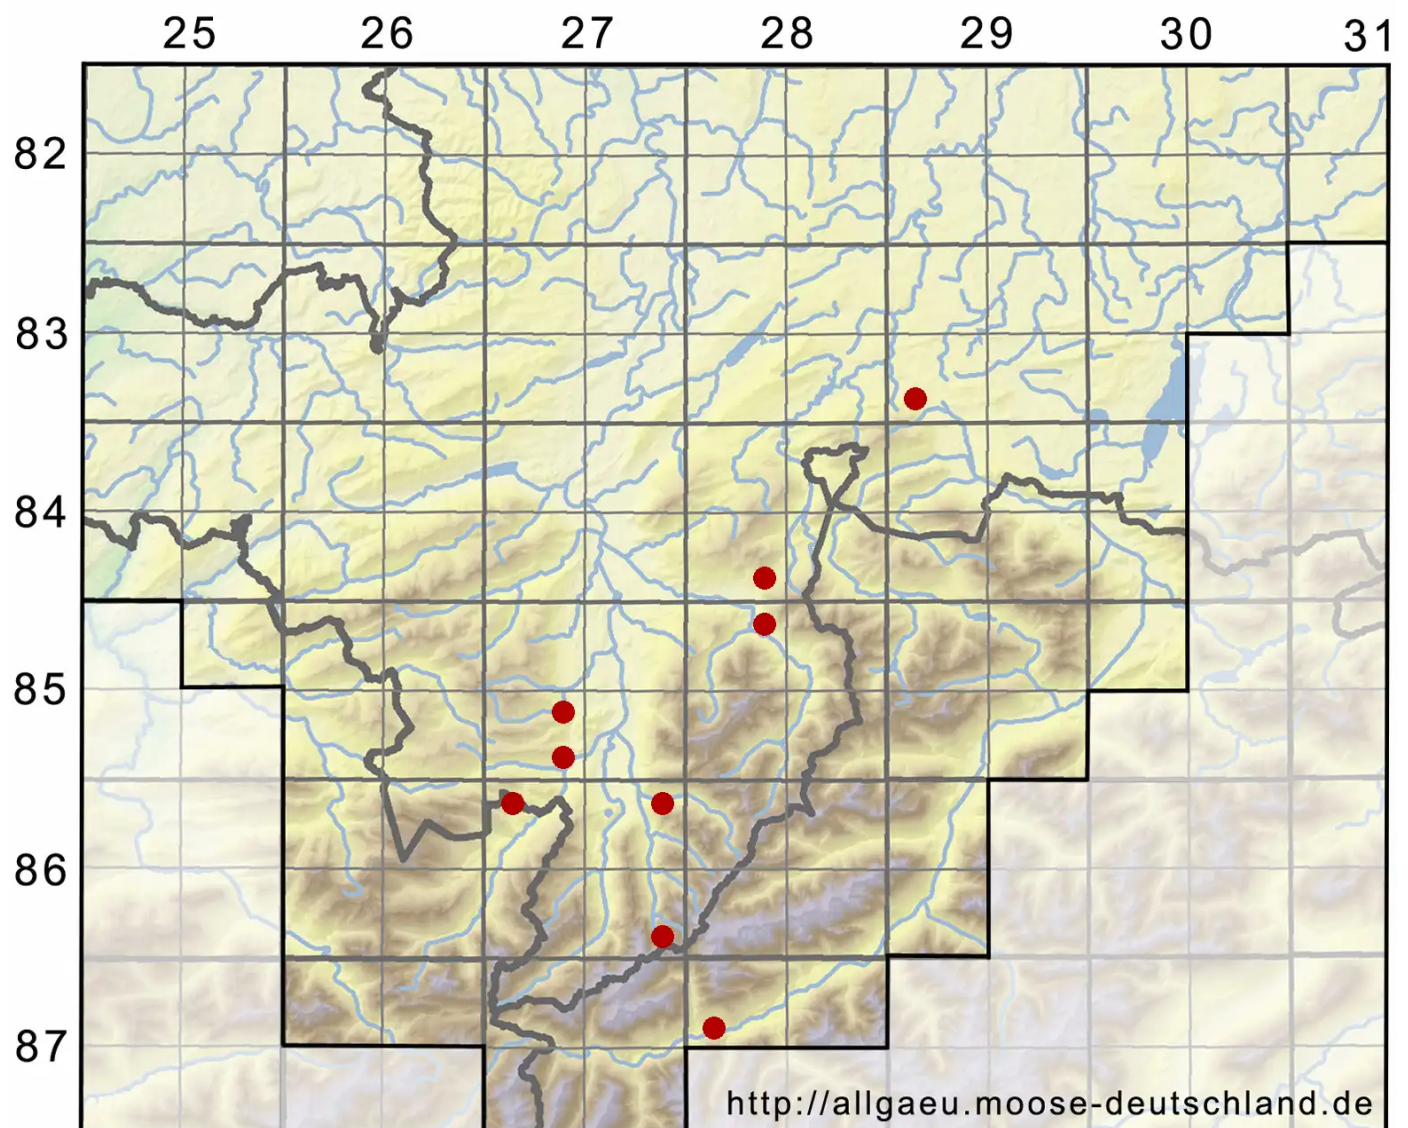

Eucladium verticillatum (With.) Bruch & Schimp.

Wirteliges Schönastmoos

Legende:

Symbole:
Ausgefülltes Symbol:
Zeitraum von 1980 bis heute (Aktuelle Angabe)
Leeres Symbol:
Zeitraum vor 1980 (Altangabe)
Quadrat: Herbarbeleg