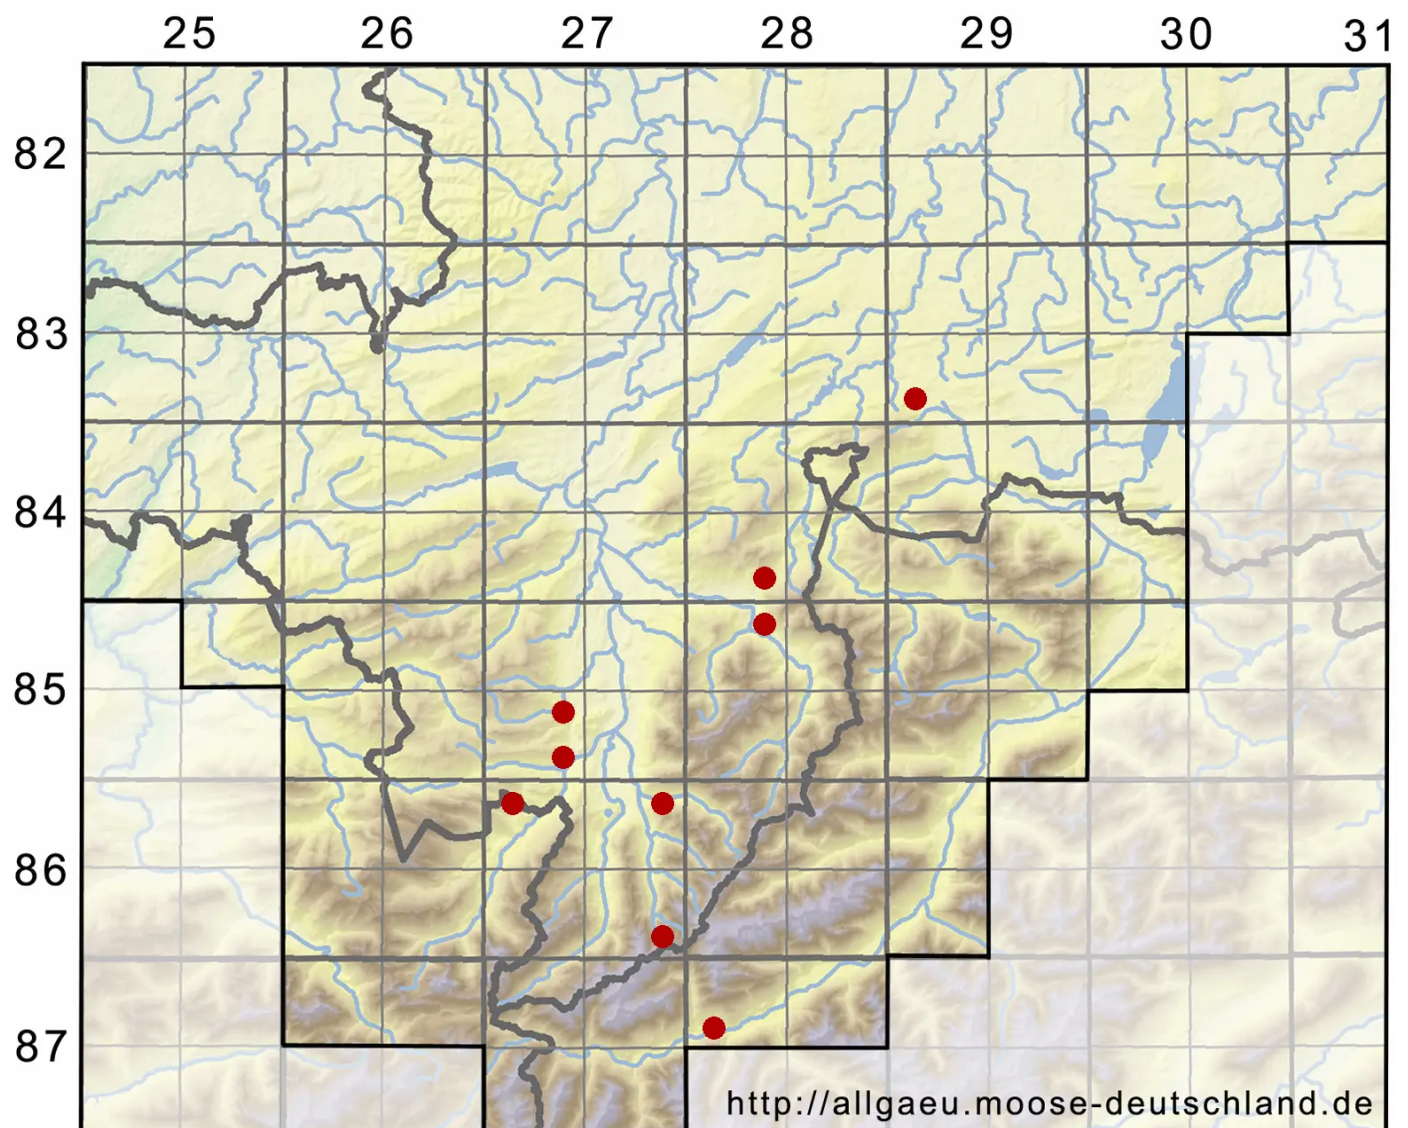

# Eucladium verticillatum (With.) Bruch & Schimp.

Wirteliges Schönastmoos

Legende:

**Symbole:**  
Ausgefülltes Symbol:  
Zeitraum von 1980 bis heute (Aktuelle Angabe)  
Leeres Symbol:  
Zeitraum vor 1980 (Altangabe)  
Quadrat: Herbarbeleg