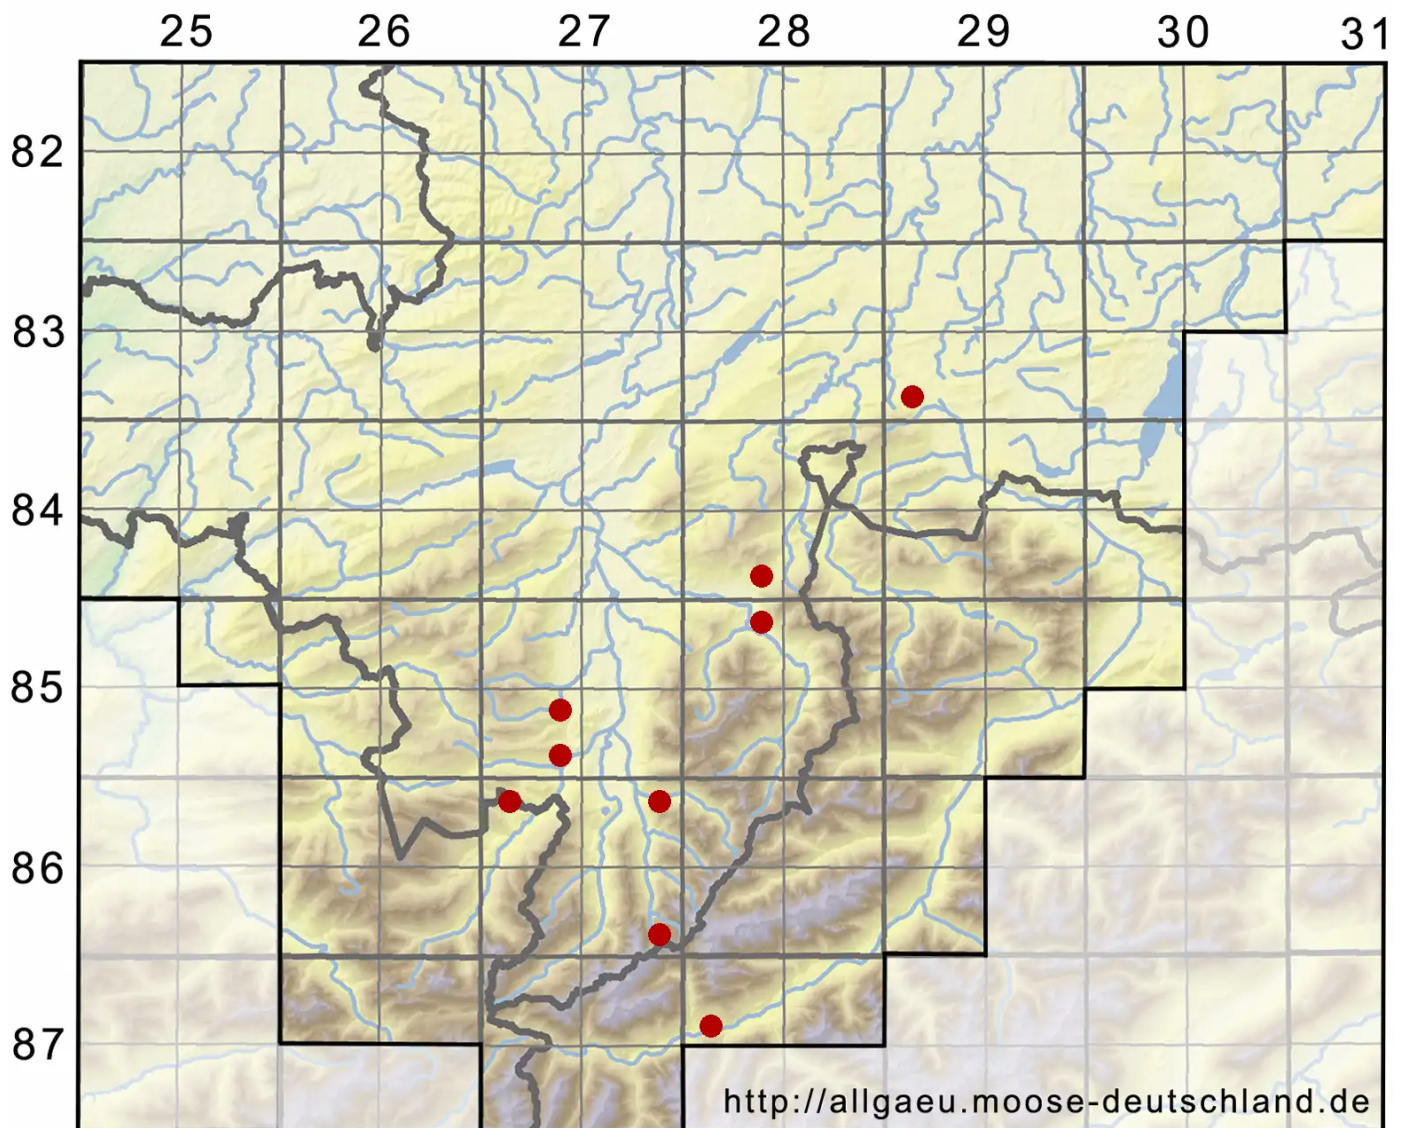

Eucladium verticillatum (With.) Bruch & Schimp.

Wirteliges Schönastmoos

Legende:

Symbole:

Ausgefülltes Symbol:
Zeitraum von 1980 bis heute (Aktuelle Angabe)

Leeres Symbol:
Zeitraum vor 1980 (Altangabe)

Quadrat: Herbarbeleg