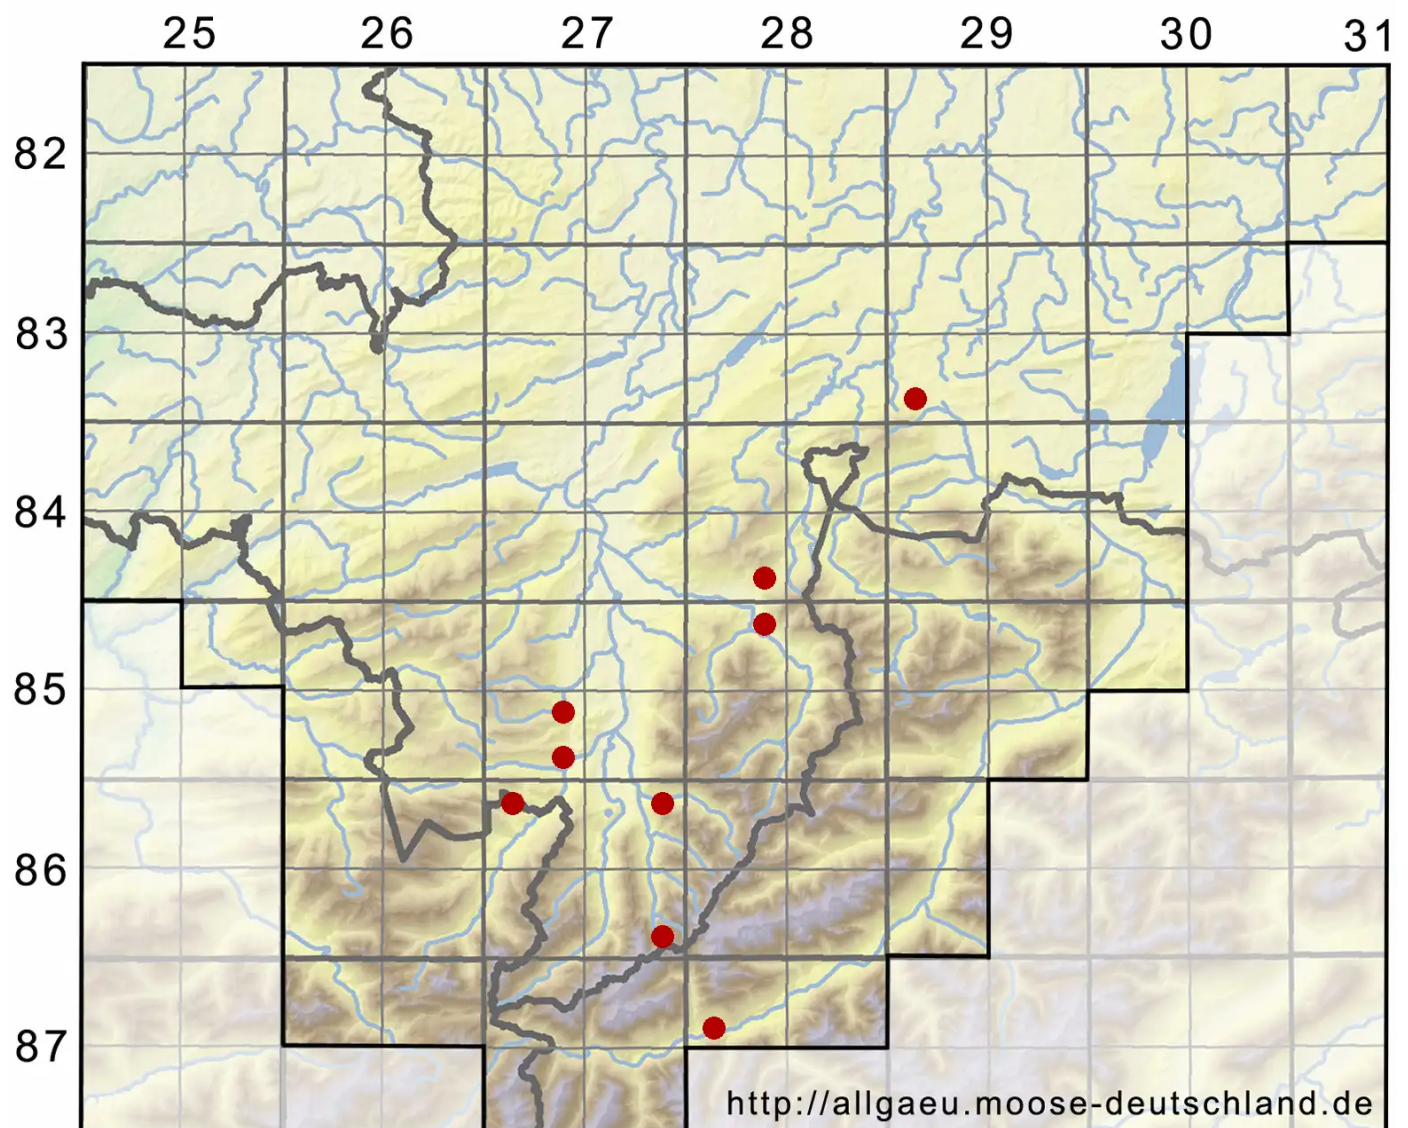

# Eucladium verticillatum (With.) Bruch & Schimp.

Wirteliges Schönastmoos

Legende:

- Symbole:**
- Ausgefülltes Symbol:  
Zeitraum von 1980 bis heute (Aktuelle Angabe)
  - Leeres Symbol:  
Zeitraum vor 1980 (Altangabe)
  - Quadrat: Herbarbeleg