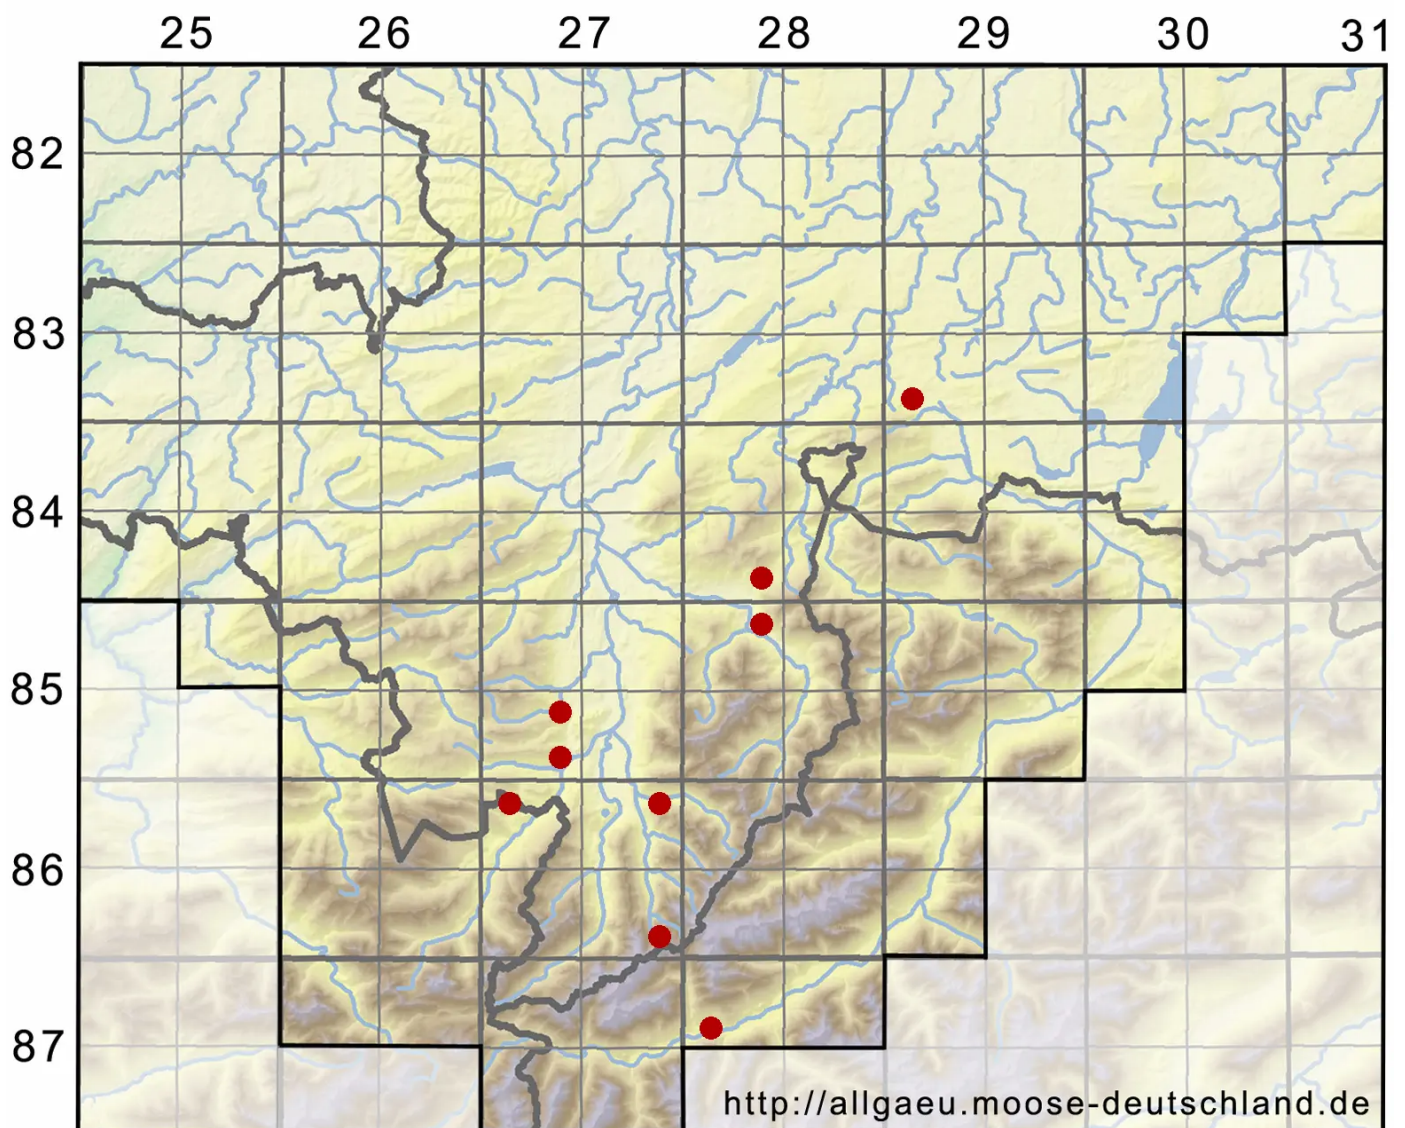

# Eucladium verticillatum (With.) Bruch & Schimp.

Wirteliges Schönastmoos

Legende:

**Symbole:**  
Ausgefülltes Symbol:  
Zeitraum von 1980 bis heute (Aktuelle Angabe)  
Leeres Symbol:  
Zeitraum vor 1980 (Altangabe)  
Quadrat: Herbarbeleg