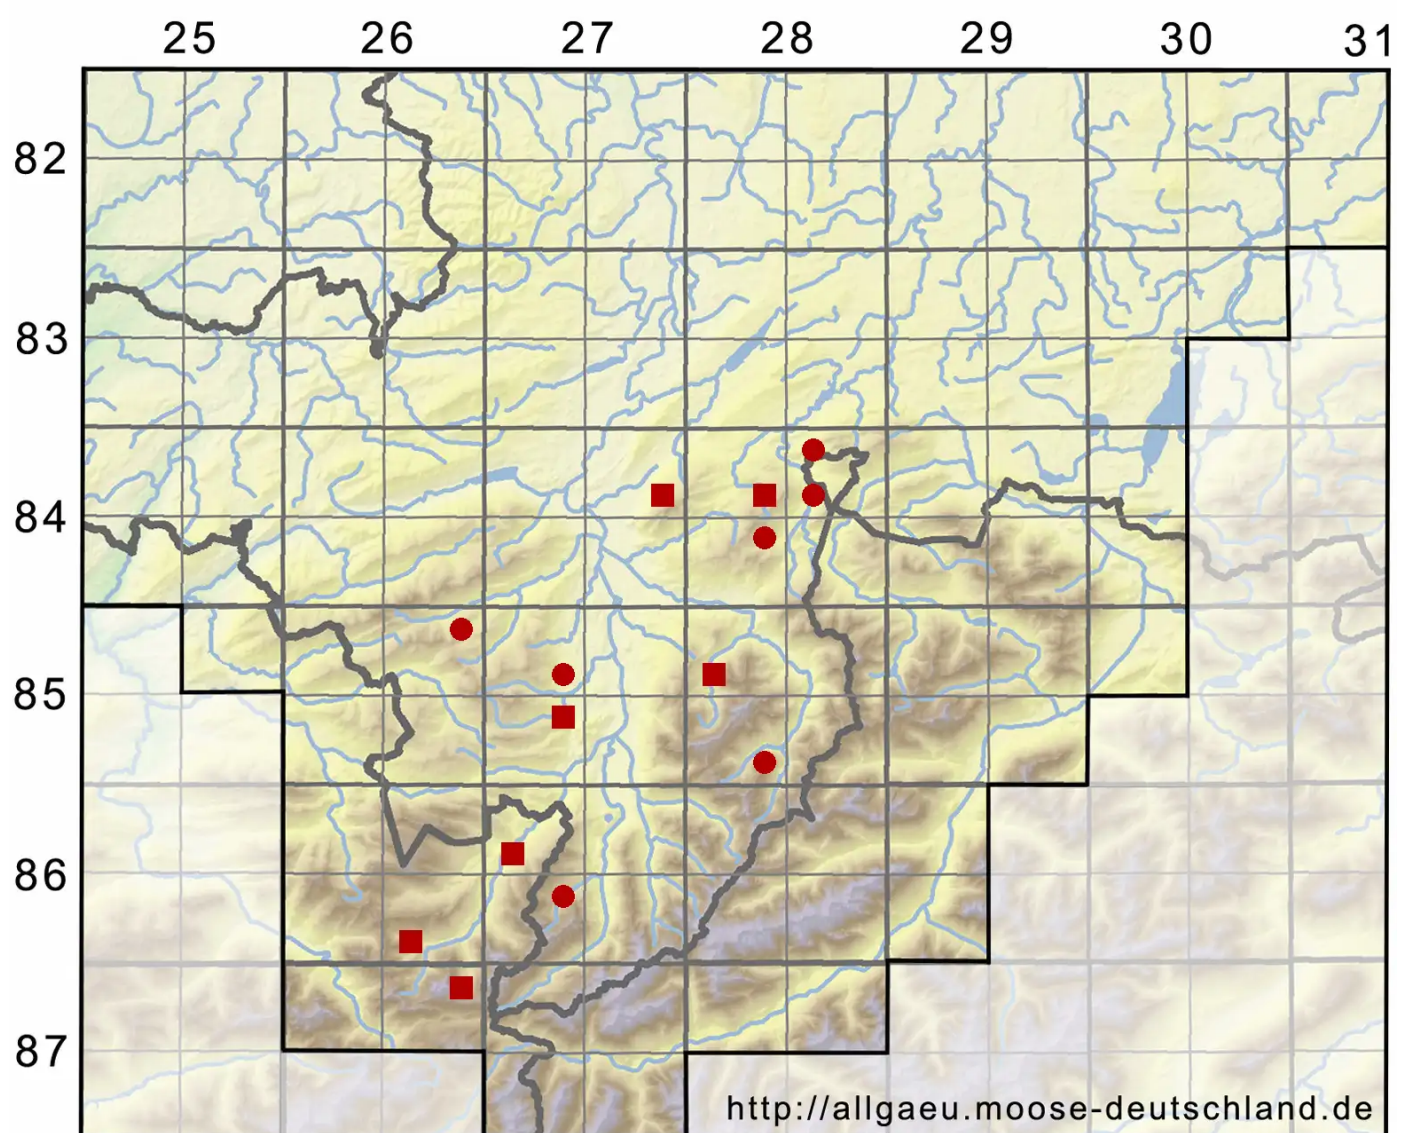

# Solenostoma obovatum (Nees) C.Massal.

Bach-Blattkelchlebermoos, Eiförmiges Alt-Jungermannmoos

Legende:

**Symbole:**  
Ausgefülltes Symbol:  
Zeitraum von 1980 bis heute (Aktuelle Angabe)  
Leeres Symbol:  
Zeitraum vor 1980 (Altangabe)  
Quadrat: Herbarbeleg