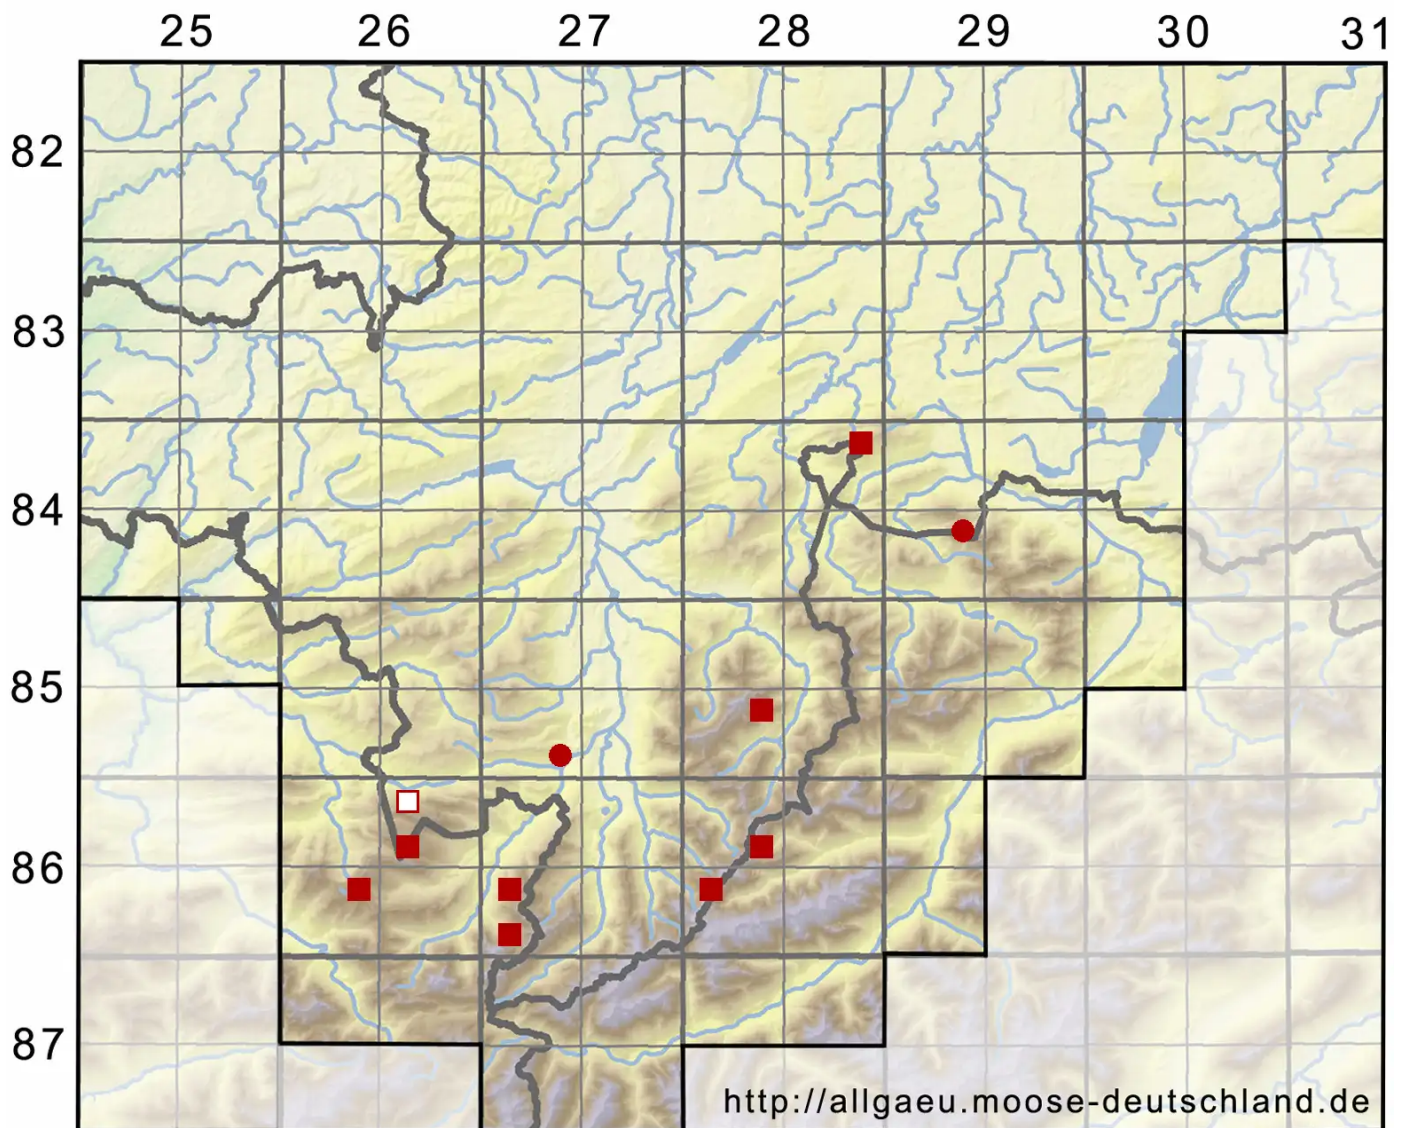

Bryoerythrophyllum rubrum (Jur. ex Geh.) P.C.Chen

Rotes Rotblattmoos

Legende:

Symbole:

Ausgefülltes Symbol:
Zeitraum von 1980 bis heute (Aktuelle Angabe)

Leeres Symbol:
Zeitraum vor 1980 (Altangabe)

Quadrat: Herbarbeleg