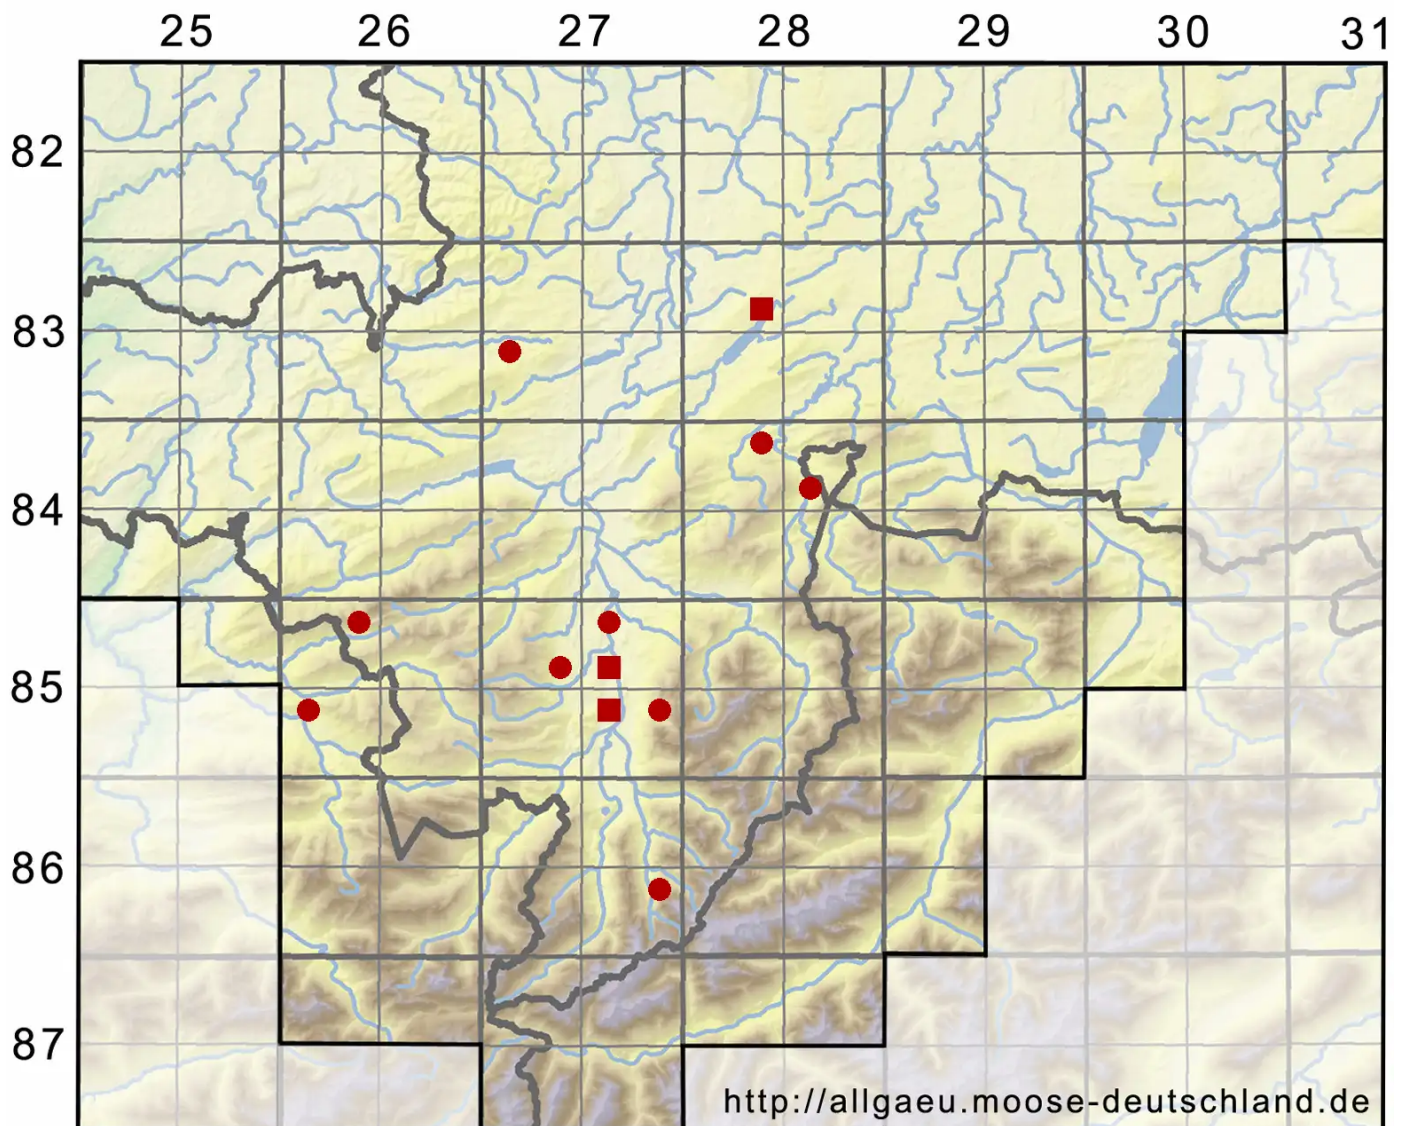

Ephemerum minutissimum Lindb.

Schleiersporiges Tagmoos

Legende:

Symbole:

Ausgefülltes Symbol:
Zeitraum von 1980 bis heute (Aktuelle Angabe)

Leeres Symbol:
Zeitraum vor 1980 (Altangabe)

Quadrat: Herbarbeleg