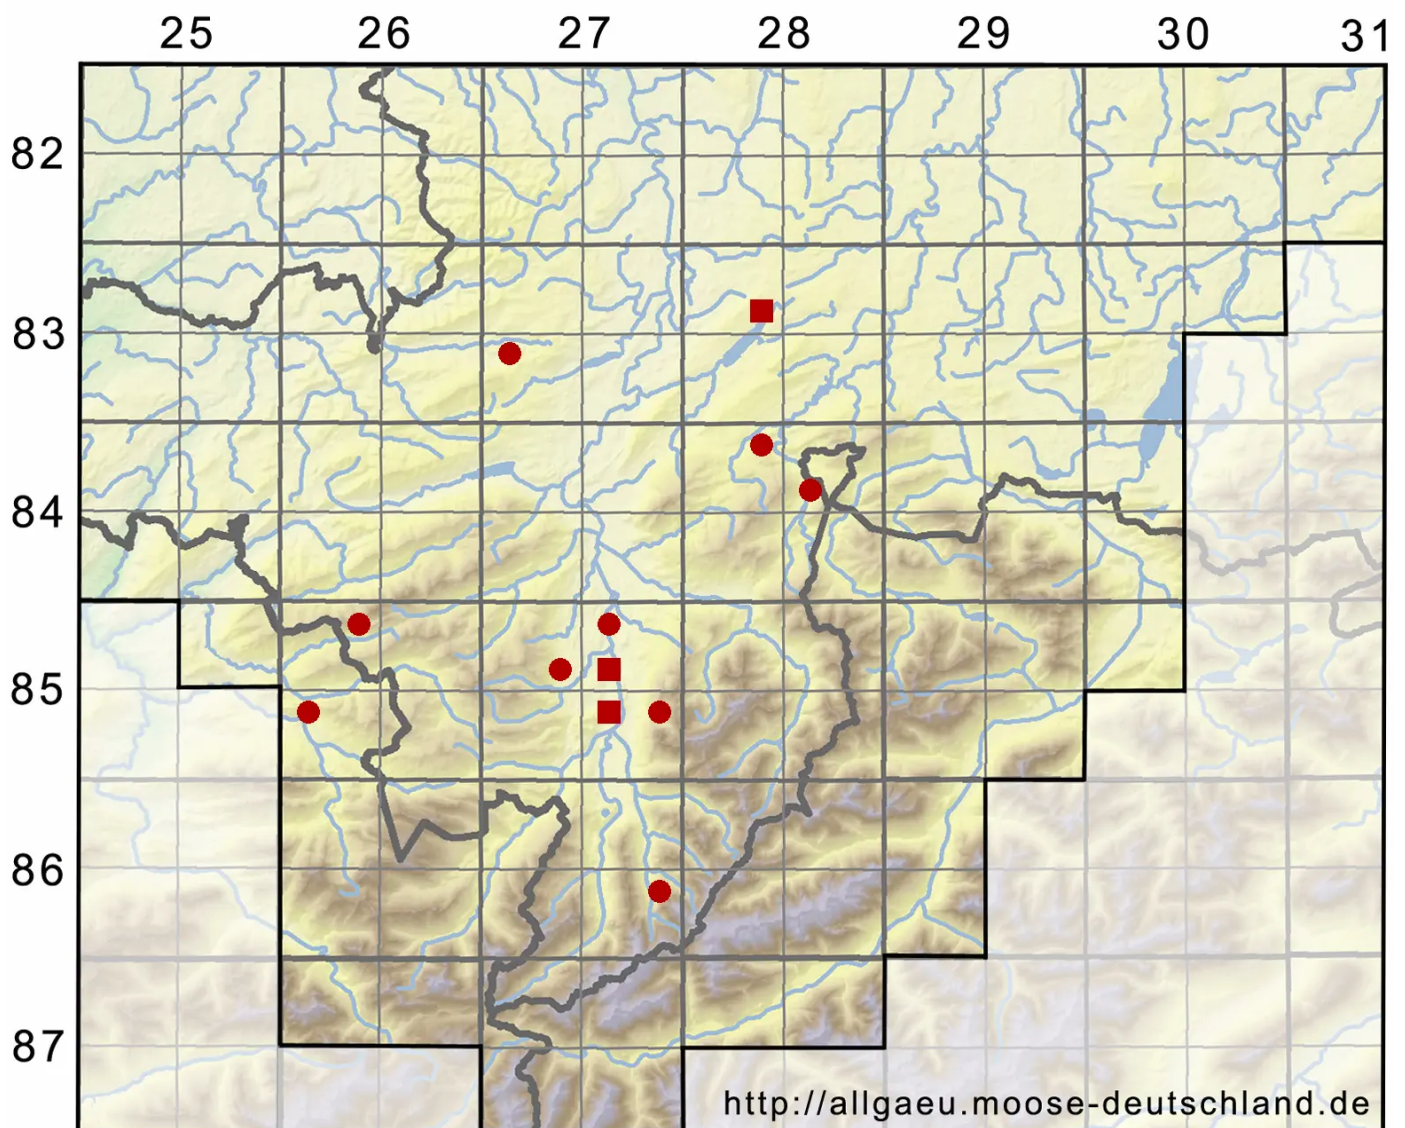

# Ephemerum minutissimum Lindb.

Schleiersporiges Tagmoos

Legende:

**Symbole:**

Ausgefülltes Symbol:  
Zeitraum von 1980 bis heute (Aktuelle Angabe)

Leeres Symbol:  
Zeitraum vor 1980 (Altangabe)

Quadrat: Herbarbeleg