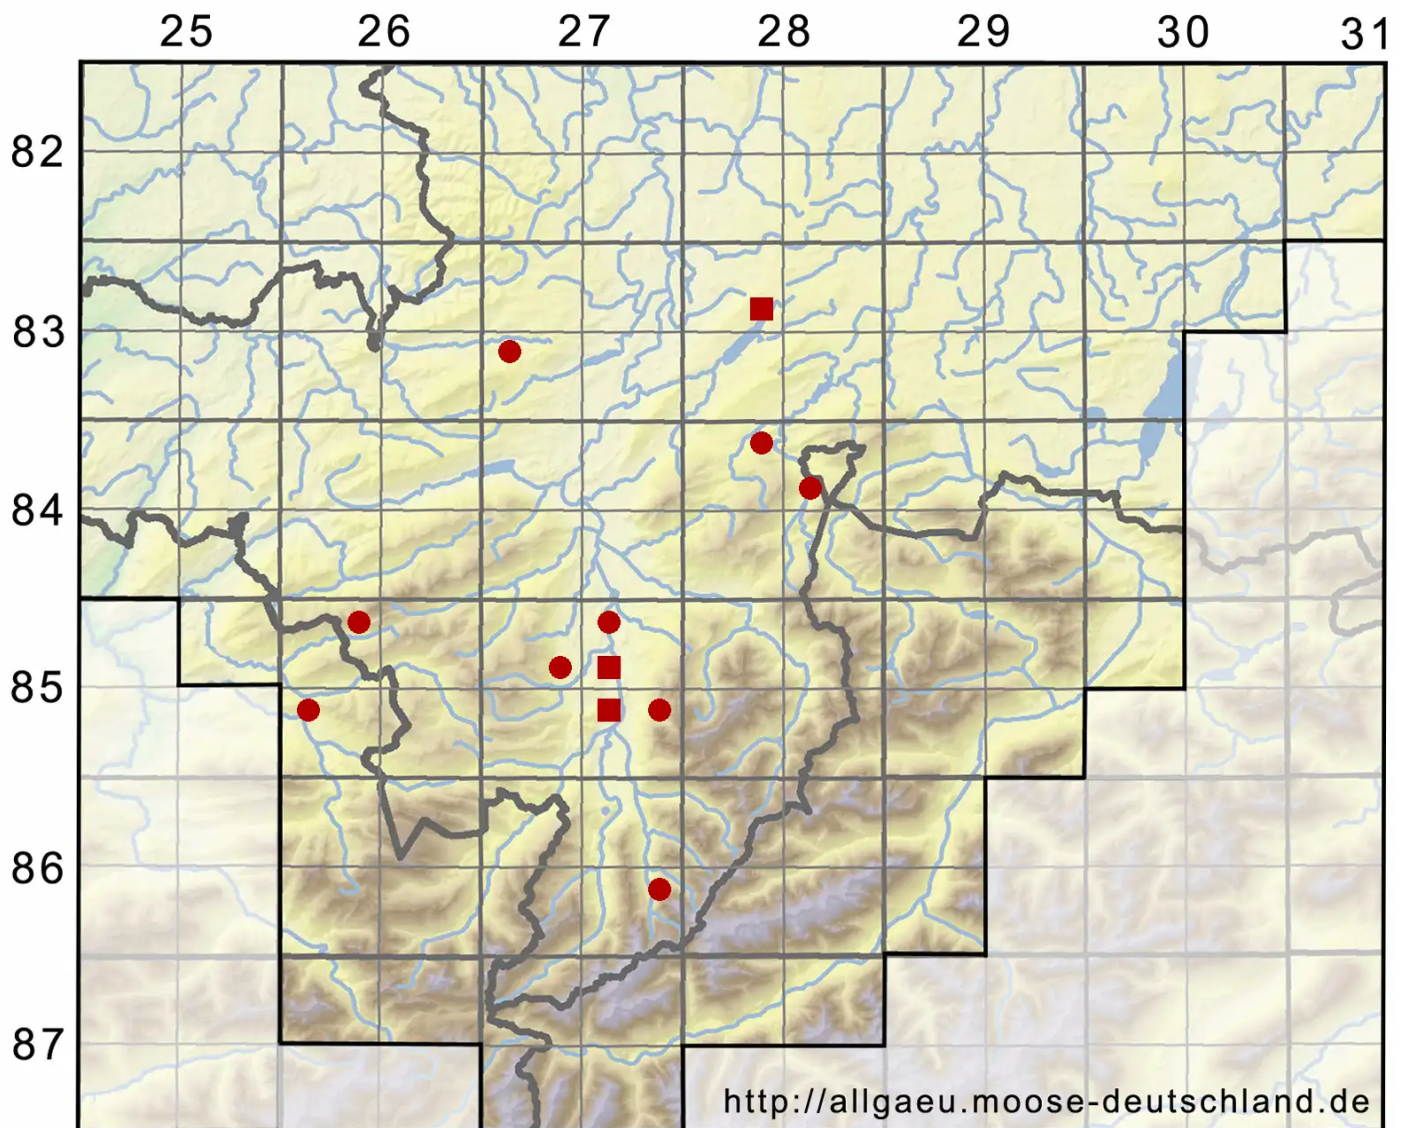

Ephemerum minutissimum Lindb.

Schleiersporiges Tagmoos

Legende:

Symbole:

Ausgefülltes Symbol:
Zeitraum von 1980 bis heute (Aktuelle Angabe)

Leeres Symbol:
Zeitraum vor 1980 (Altangabe)

Quadrat: Herbarbeleg