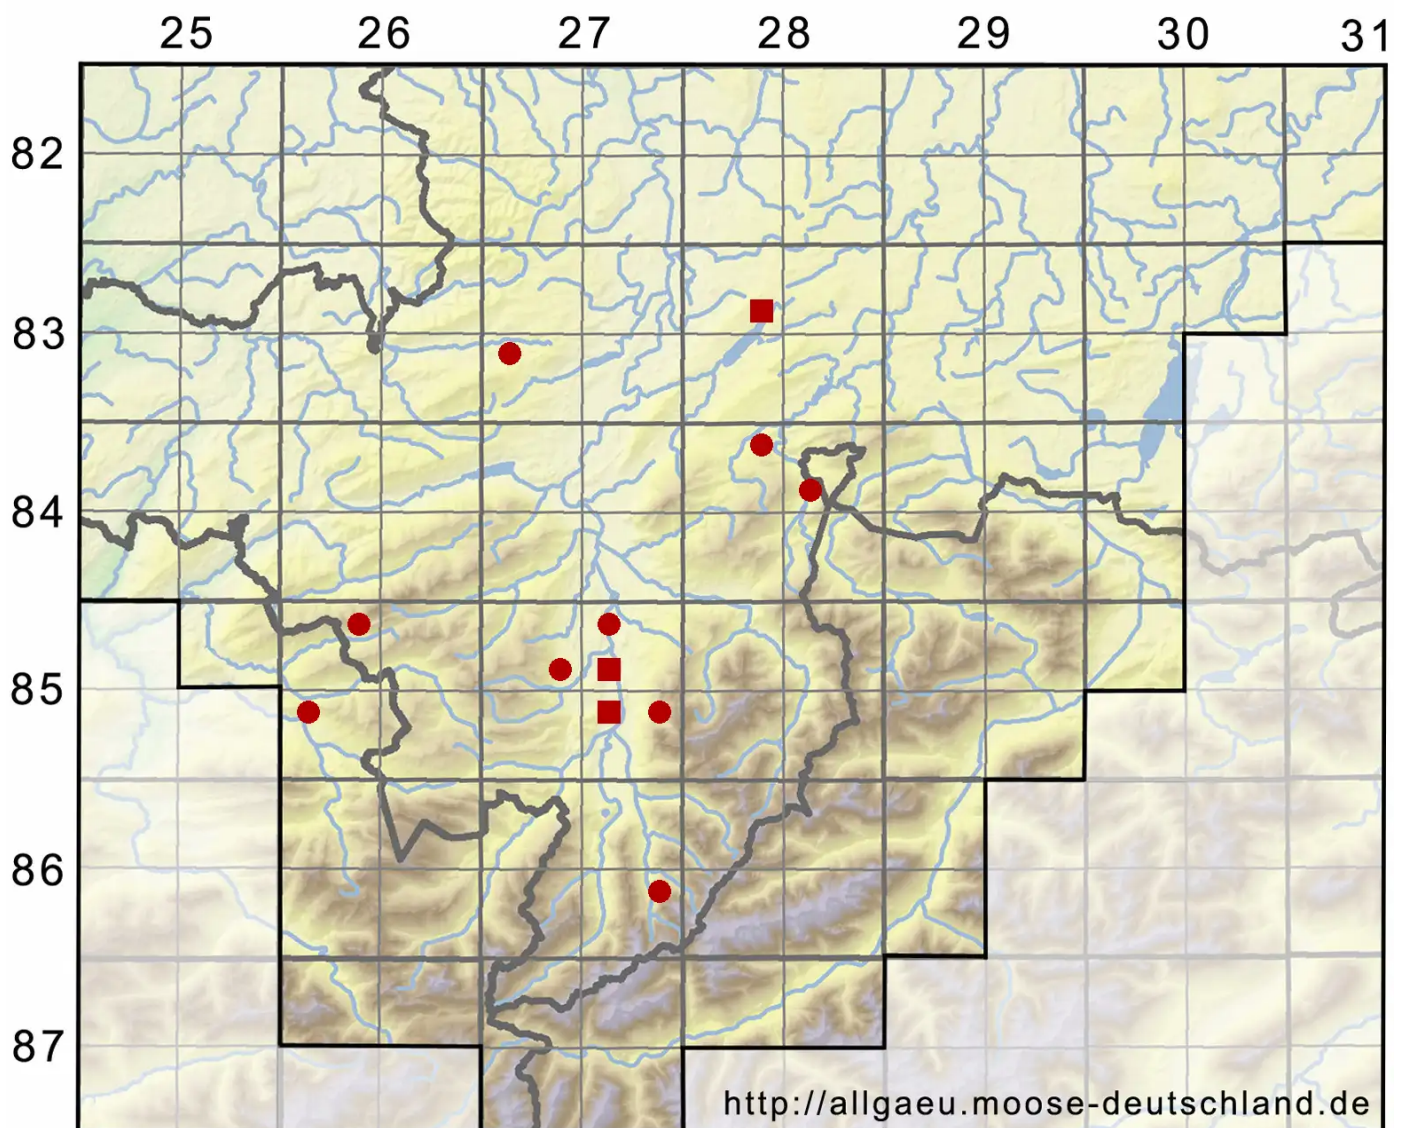

Ephemerum minutissimum Lindb.

Schleiersporiges Tagmoos

Legende:

Symbole:

Ausgefülltes Symbol:
Zeitraum von 1980 bis heute (Aktuelle Angabe)

Leeres Symbol:
Zeitraum vor 1980 (Altangabe)

Quadrat: Herbarbeleg