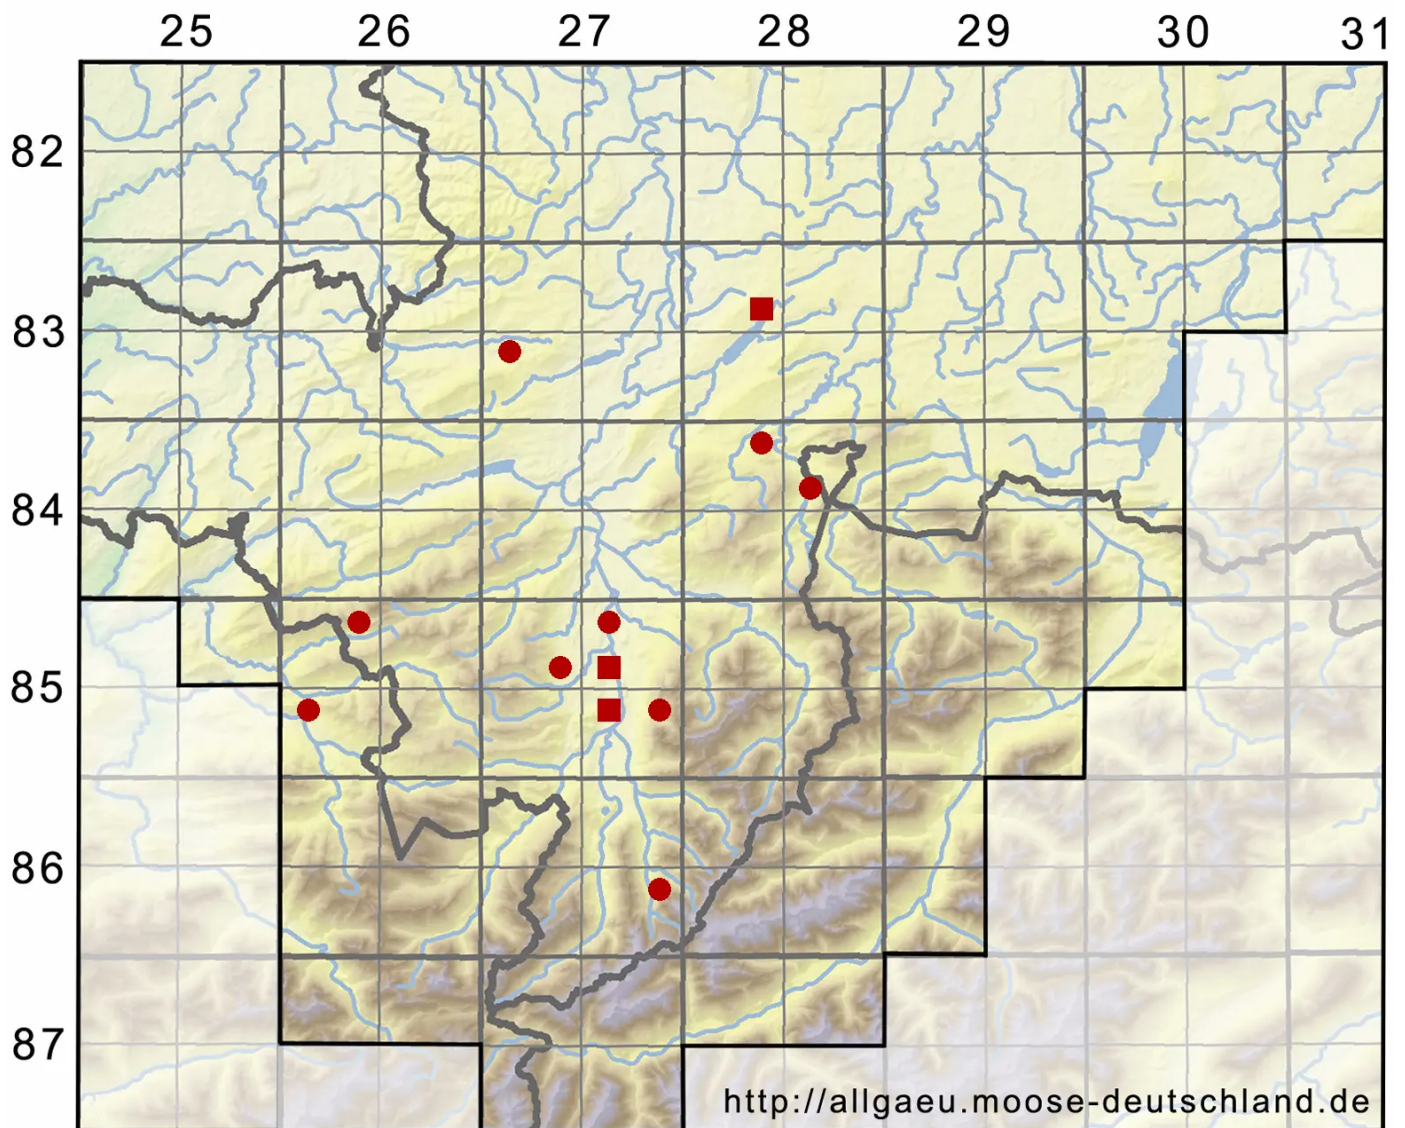

# *Ephemerum minutissimum* Lindb.

Schleiersporiges Tagmoos

Legende:

**Symbole:**

Ausgefülltes Symbol:  
Zeitraum von 1980 bis heute (Aktuelle Angabe)

Leeres Symbol:  
Zeitraum vor 1980 (Altangabe)

Quadrat: Herbarbeleg