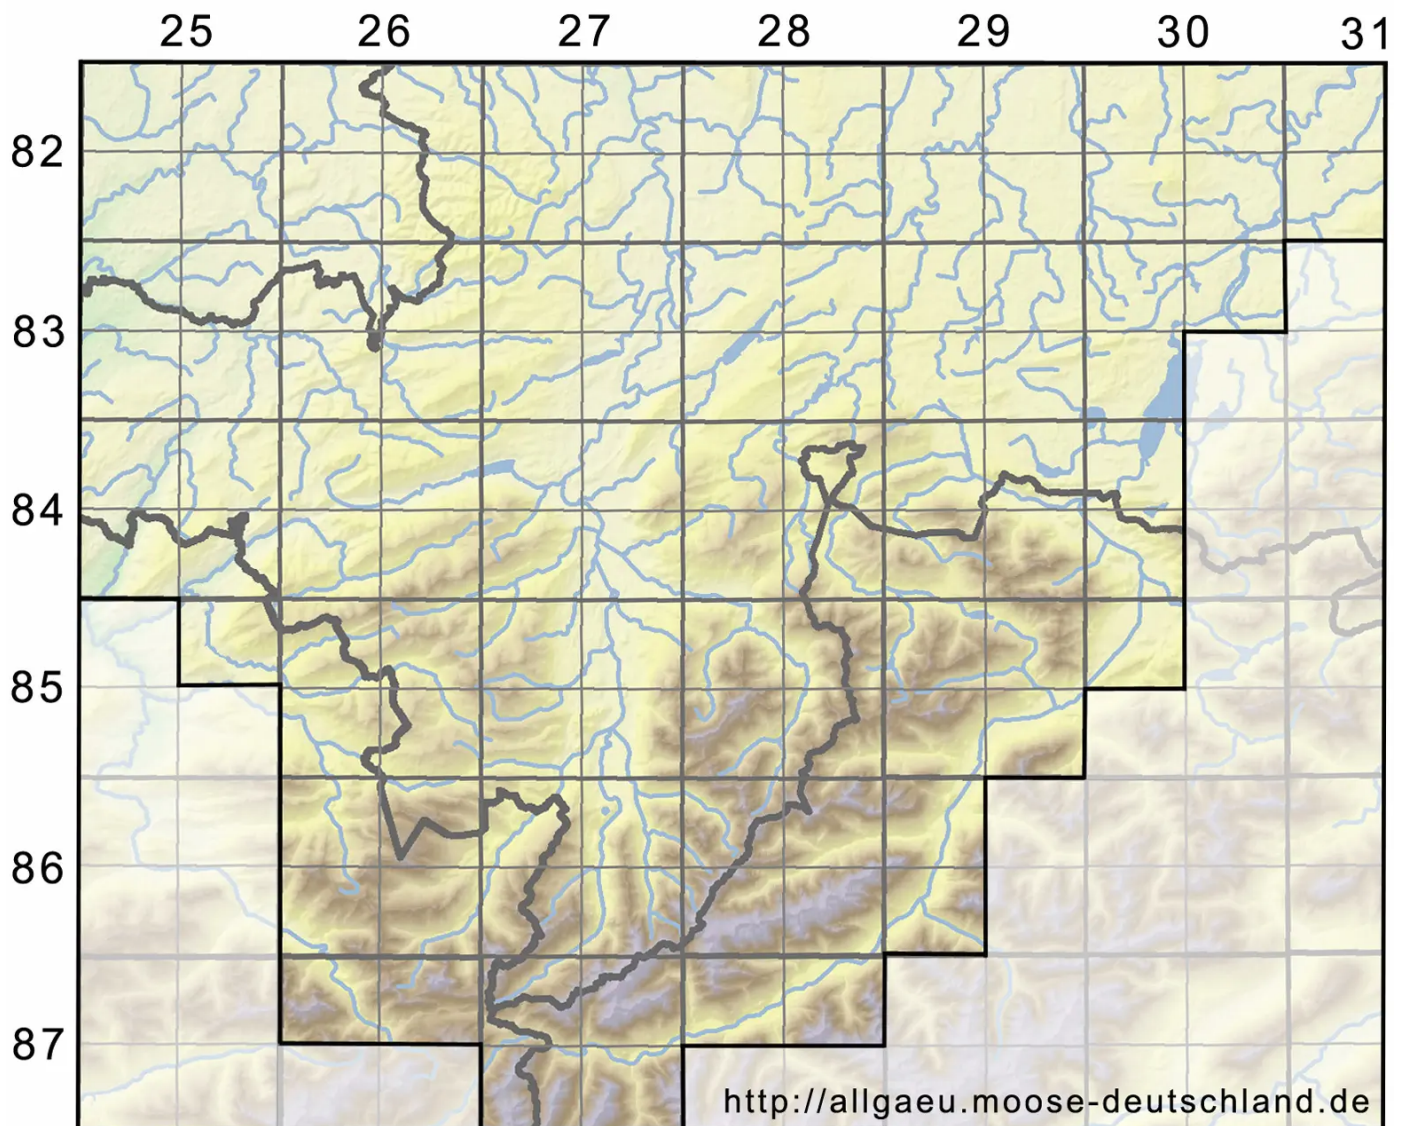

# *Ephemerum recurvifolium* (Dicks.) Boulay

Krummblättriges Tagmoos

Legende:

**Symbole:**

Ausgefülltes Symbol:  
Zeitraum von 1980 bis heute (Aktuelle Angabe)

Leeres Symbol:  
Zeitraum vor 1980 (Altangabe)

Quadrat: Herbarbeleg