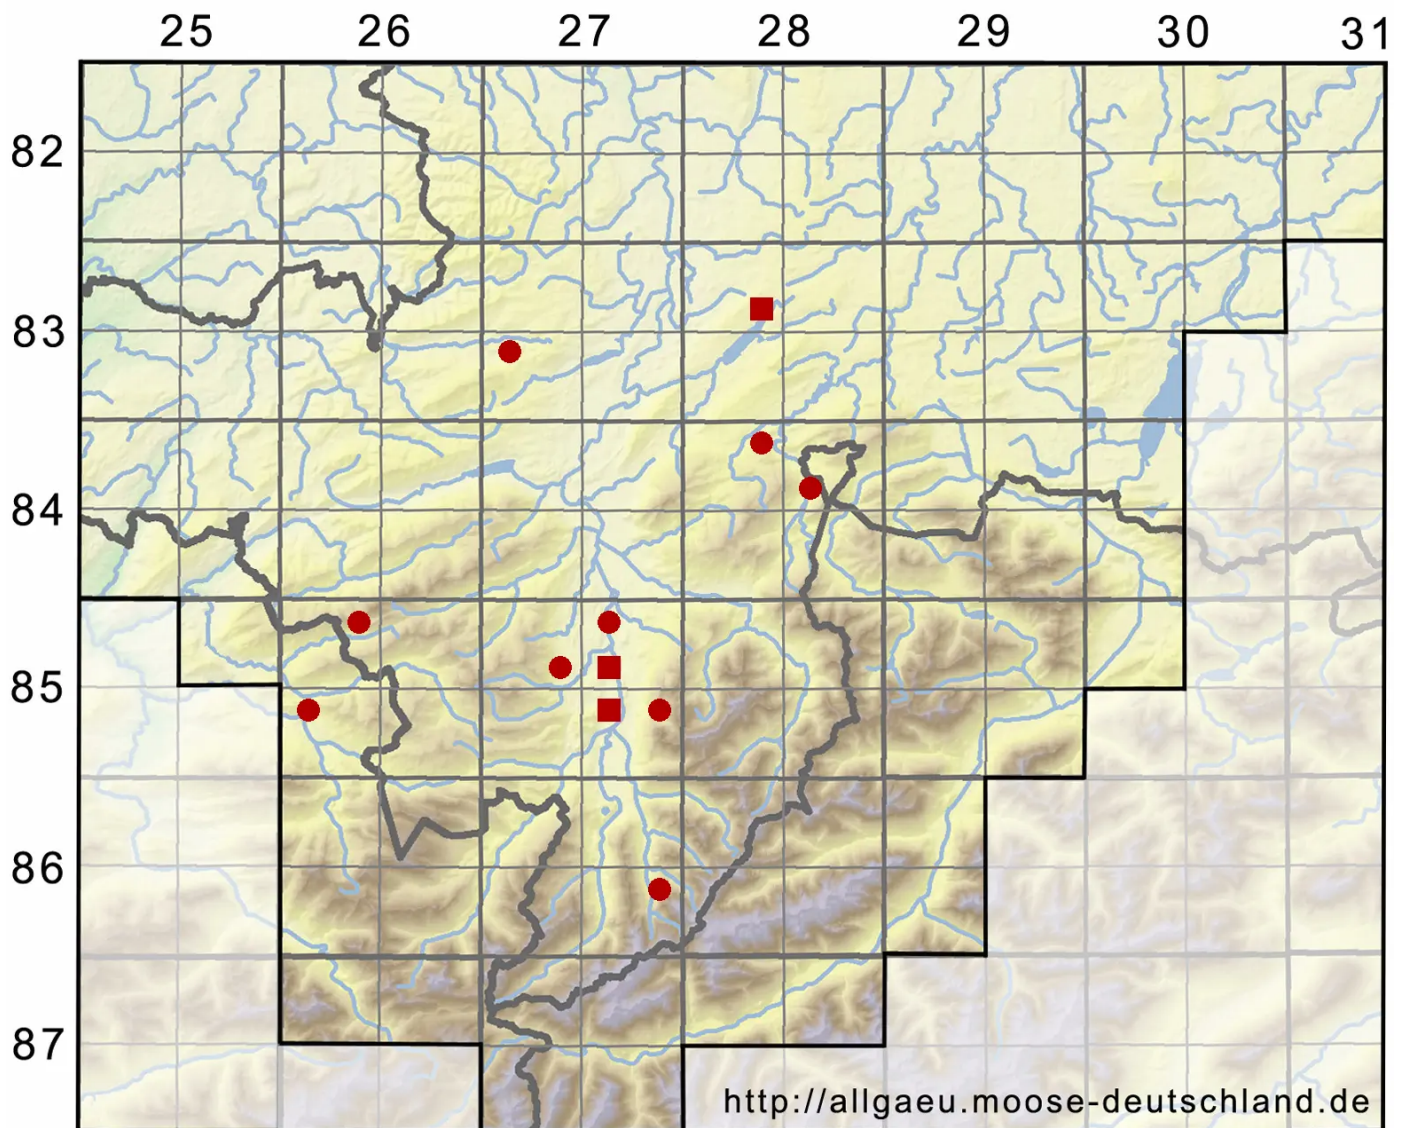

Ephemerum minutissimum Lindb.

Schleiersporiges Tagmoos

Legende:

Symbole:

Ausgefülltes Symbol:
Zeitraum von 1980 bis heute (Aktuelle Angabe)

Leeres Symbol:
Zeitraum vor 1980 (Altangabe)

Quadrat: Herbarbeleg