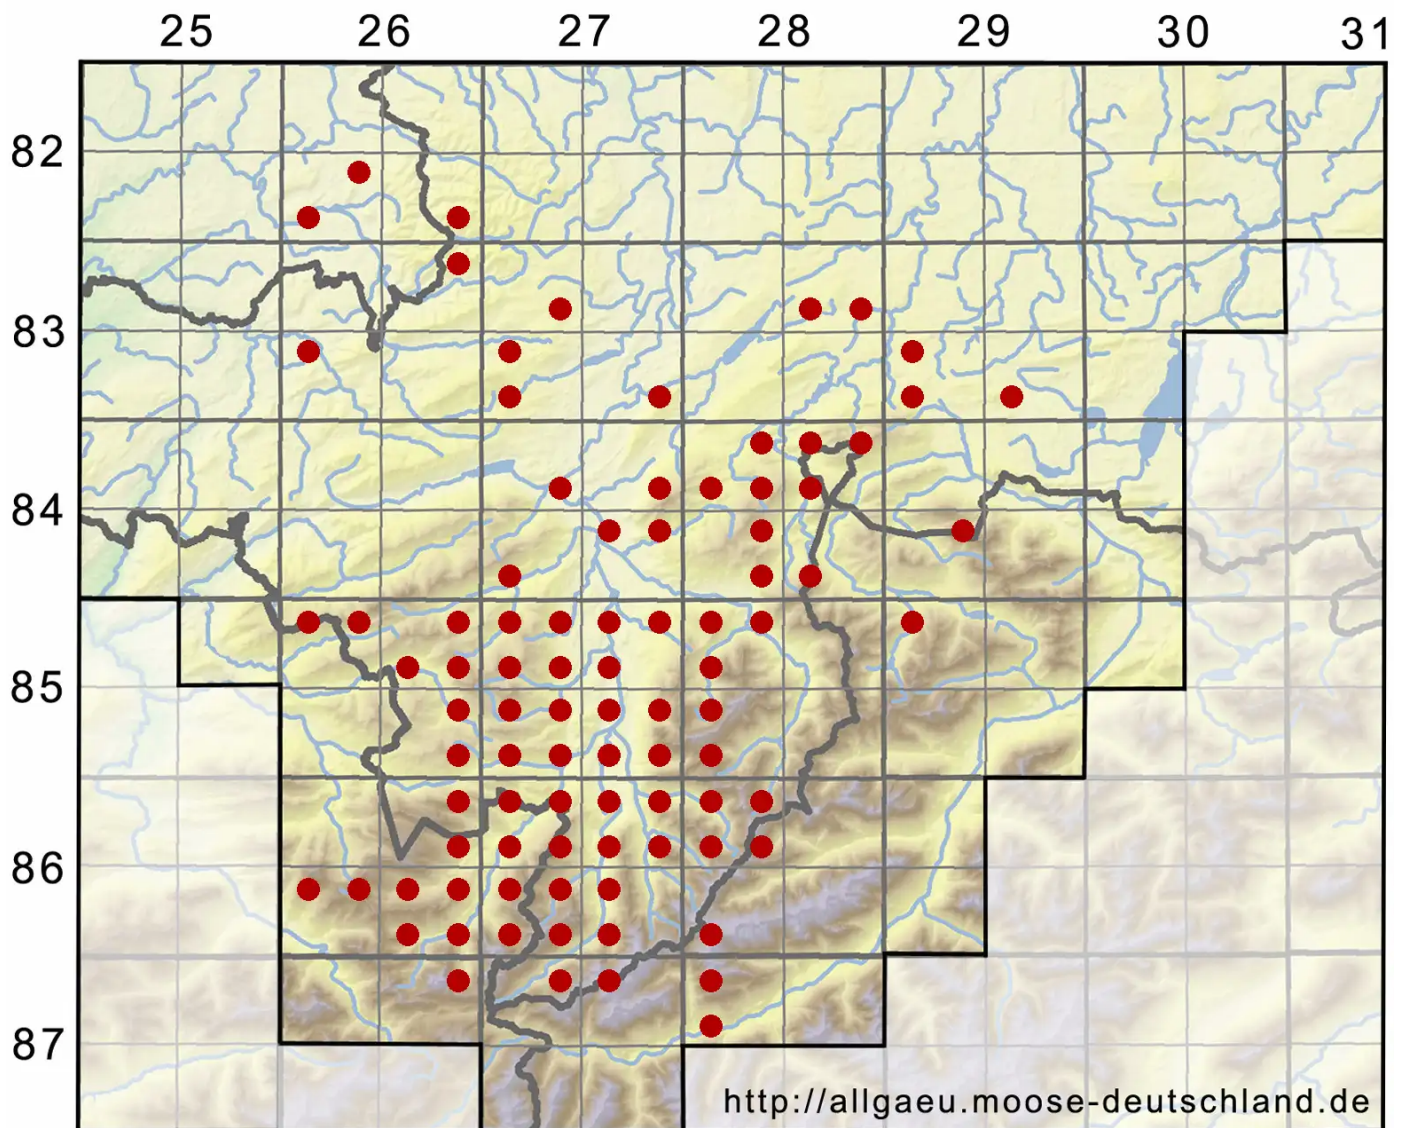

Pleurozium schreberi (Willd. ex Brid.) Mitt.

Schreibers Rotstängelmoos

Legende:

- Symbole:**
- Ausgefülltes Symbol:
Zeitraum von 1980 bis heute (Aktuelle Angabe)
 - Leeres Symbol:
Zeitraum vor 1980 (Altangabe)
 - Quadrat: Herbarbeleg