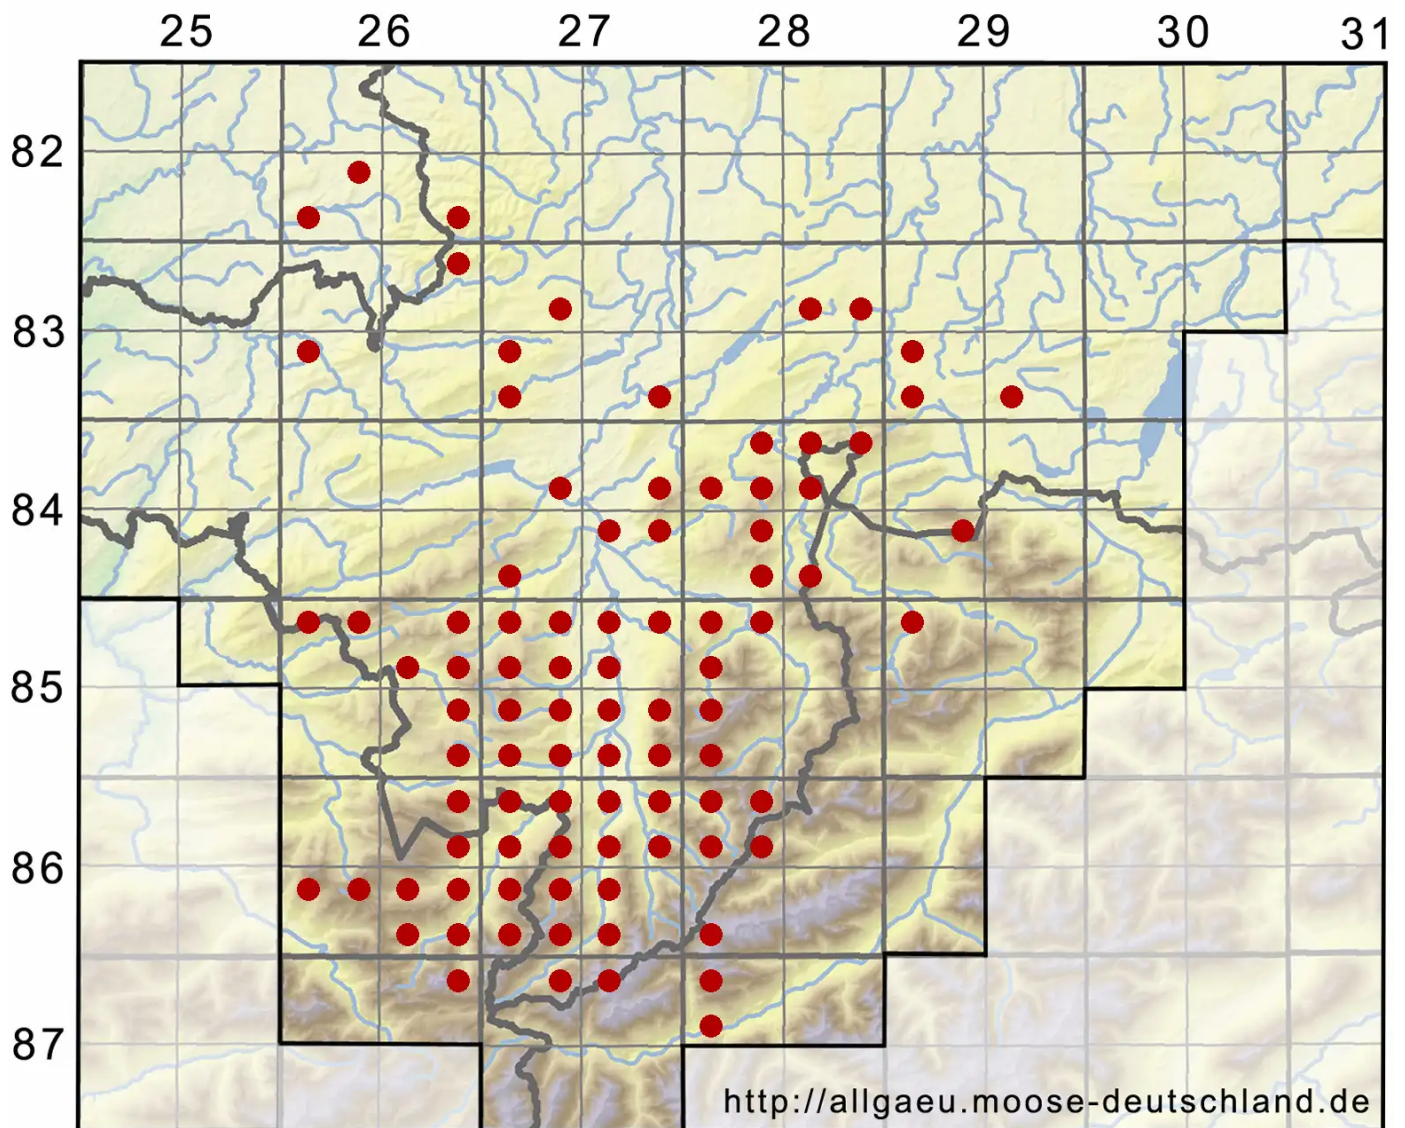

# Pleurozium schreberi (Willd. ex Brid.) Mitt.

Schreibers Rotstängelmoos

Legende:

- Symbole:**  
Ausgefülltes Symbol:  
Zeitraum von 1980 bis heute (Aktuelle Angabe)  
Leeres Symbol:  
Zeitraum vor 1980 (Altangabe)  
Quadrat: Herbarbeleg