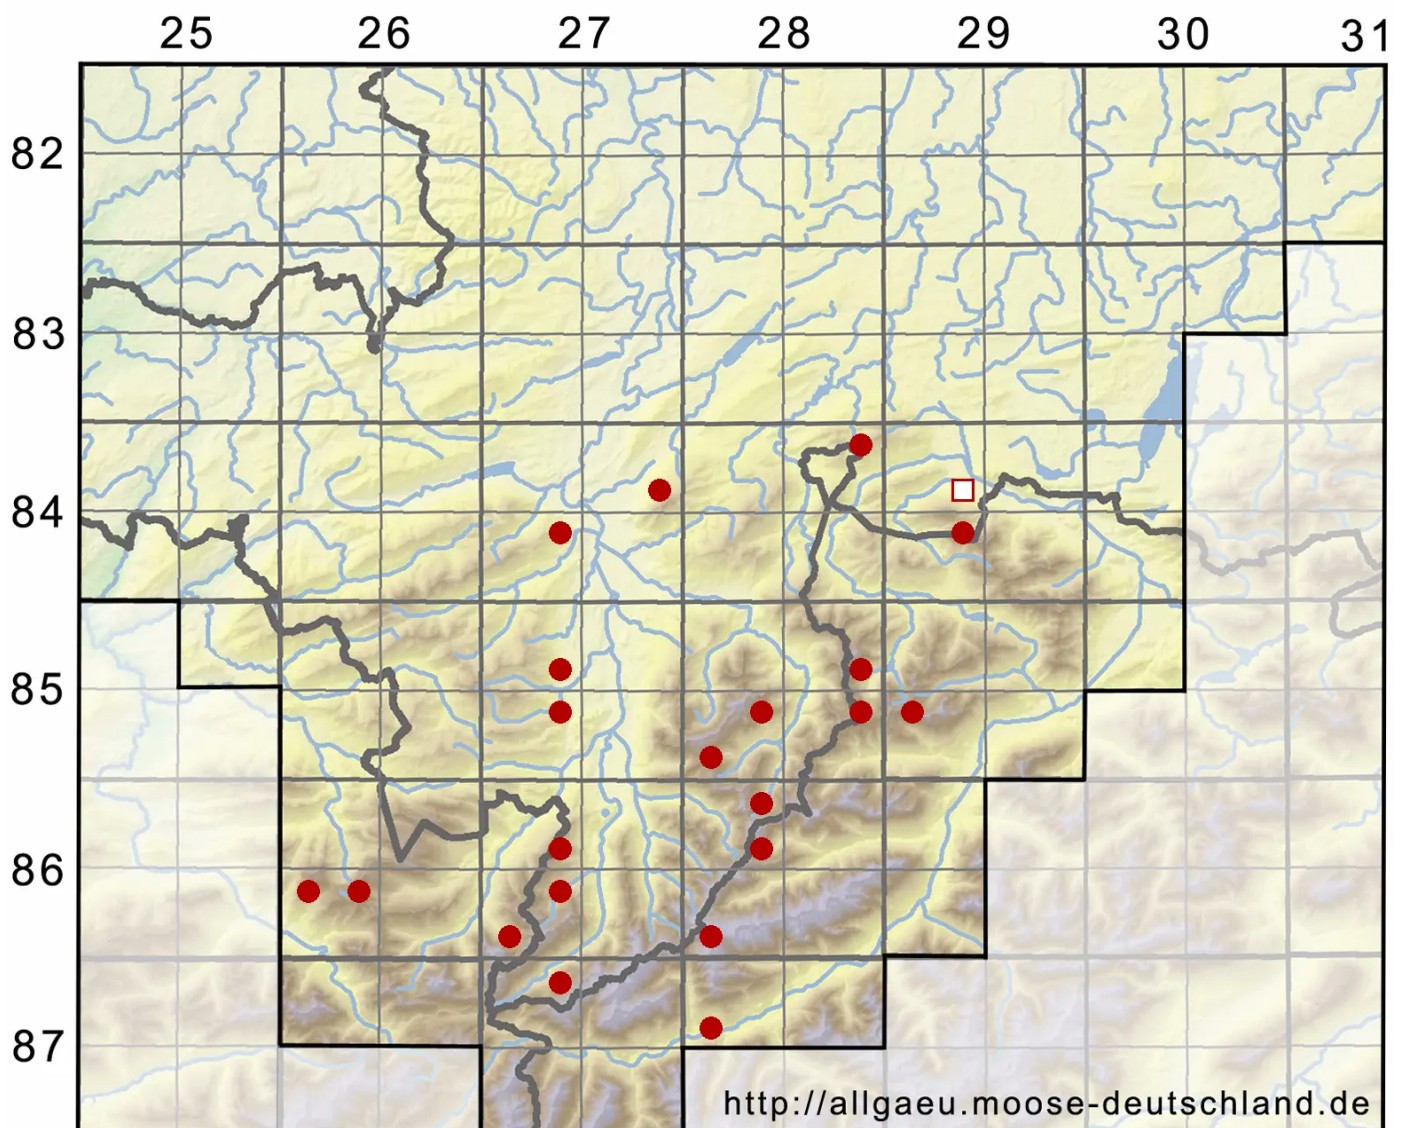

# Encalypta vulgaris Hedw.

Gemeiner Glockenhut

Legende:

- Symbole:**
- Ausgefülltes Symbol:  
Zeitraum von 1980 bis heute (Aktuelle Angabe)
  - Leeres Symbol:  
Zeitraum vor 1980 (Altangabe)
  - Quadrat: Herbarbeleg