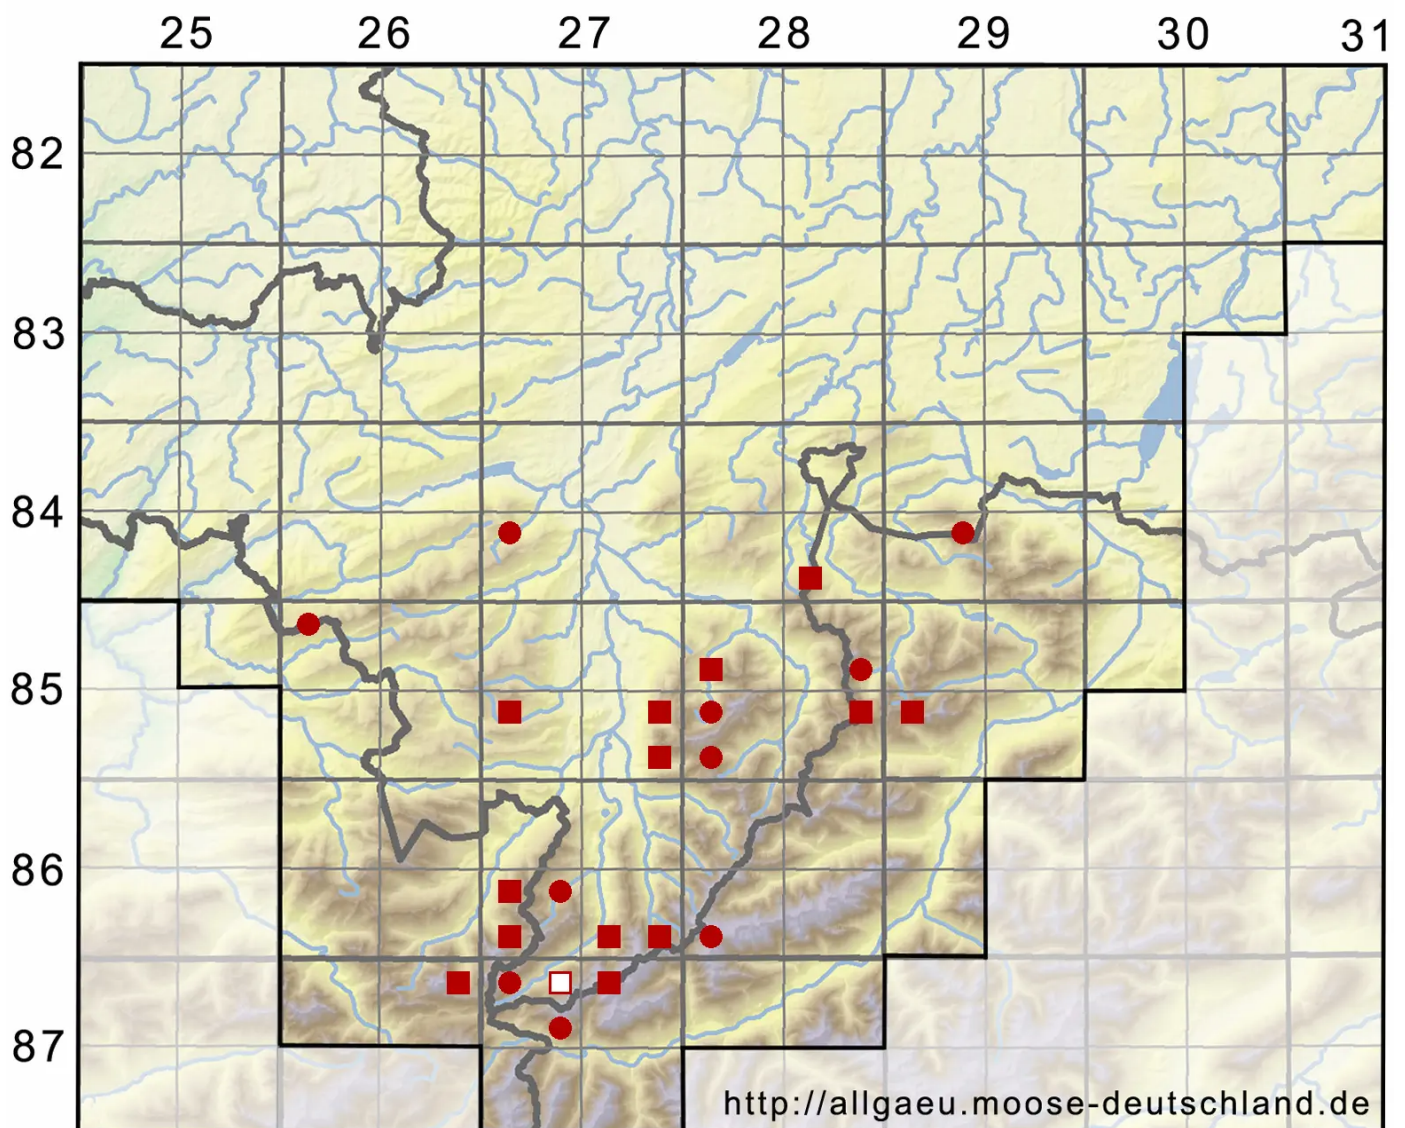

Encalypta longicolla Bruch

Langhalsiger Glockenhut

Legende:

- Symbole:**
- Ausgefülltes Symbol:
Zeitraum von 1980 bis heute (Aktuelle Angabe)
 - Leeres Symbol:
Zeitraum vor 1980 (Altangabe)
 - Quadrat: Herbarbeleg