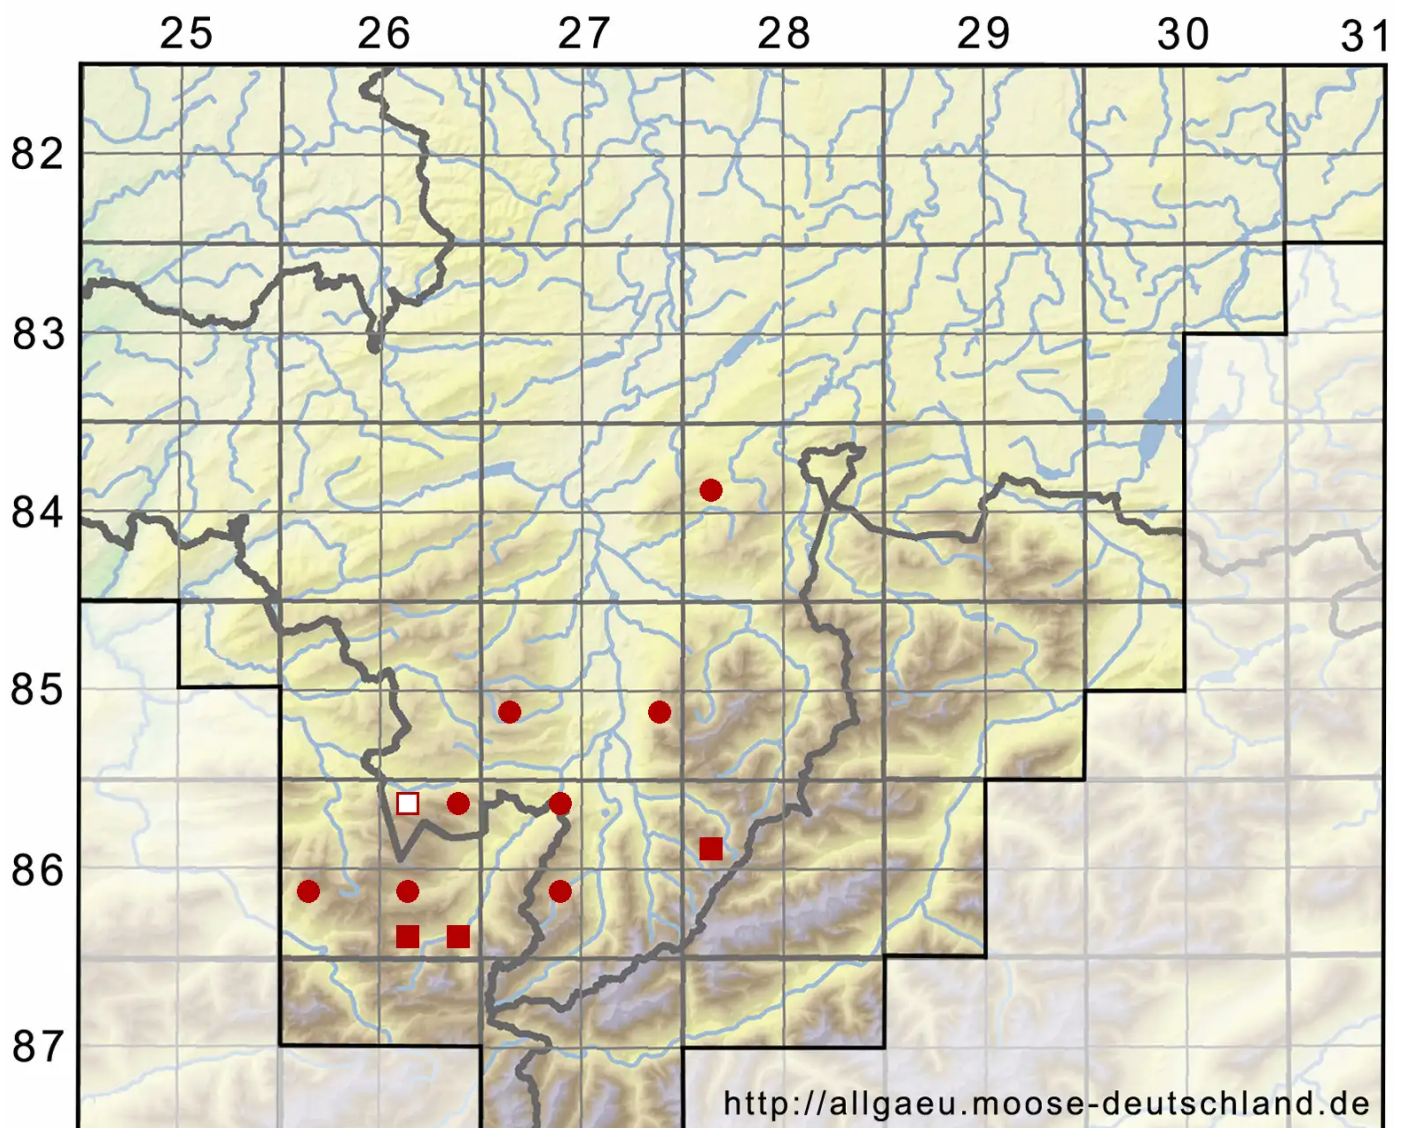

Grimmia ramondii (Lam. & DC.) Margad.

Flügelrippen-Kissenmoos, Abstehebeblättertes Schlitzzahnmoos

Legende:

Symbole:

Ausgefülltes Symbol:
Zeitraum von 1980 bis heute (Aktuelle Angabe)

Leeres Symbol:
Zeitraum vor 1980 (Altangabe)

Quadrat: Herbarbeleg