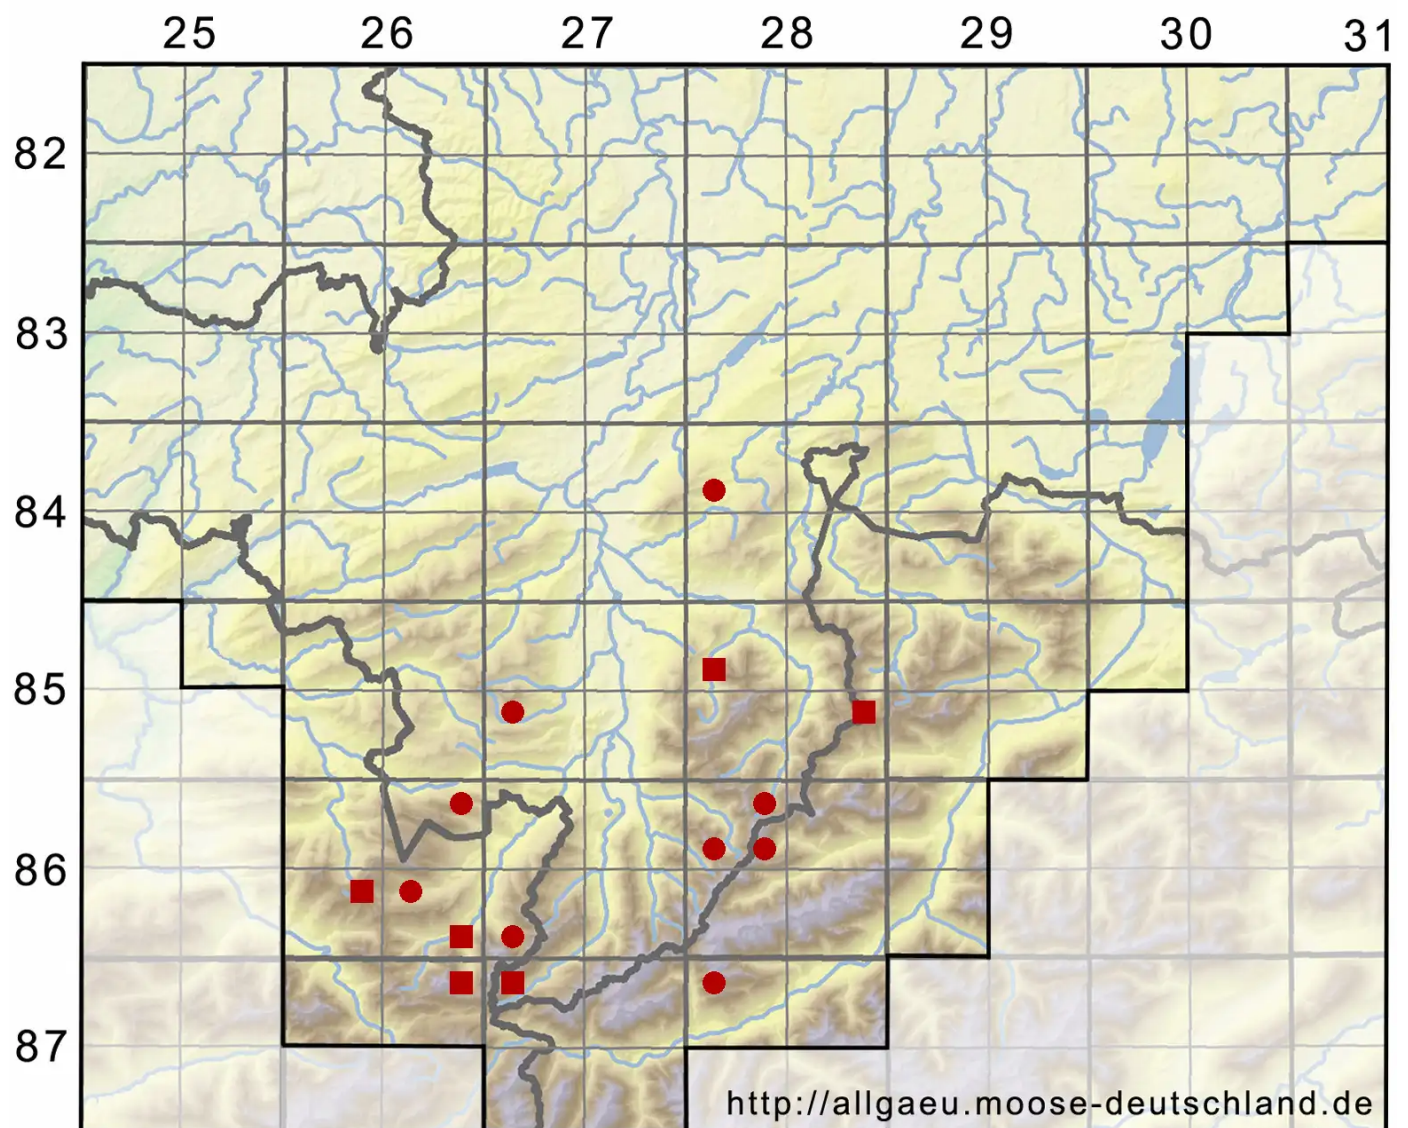

Grimmia funalis (Schwägr.) Bruch & Schimp.

Seilartiges Kissenmoos

Legende:

- Symbole:**
Ausgefülltes Symbol:
Zeitraum von 1980 bis heute (Aktuelle Angabe)
Leeres Symbol:
Zeitraum vor 1980 (Altangabe)
Quadrat: Herbarbeleg