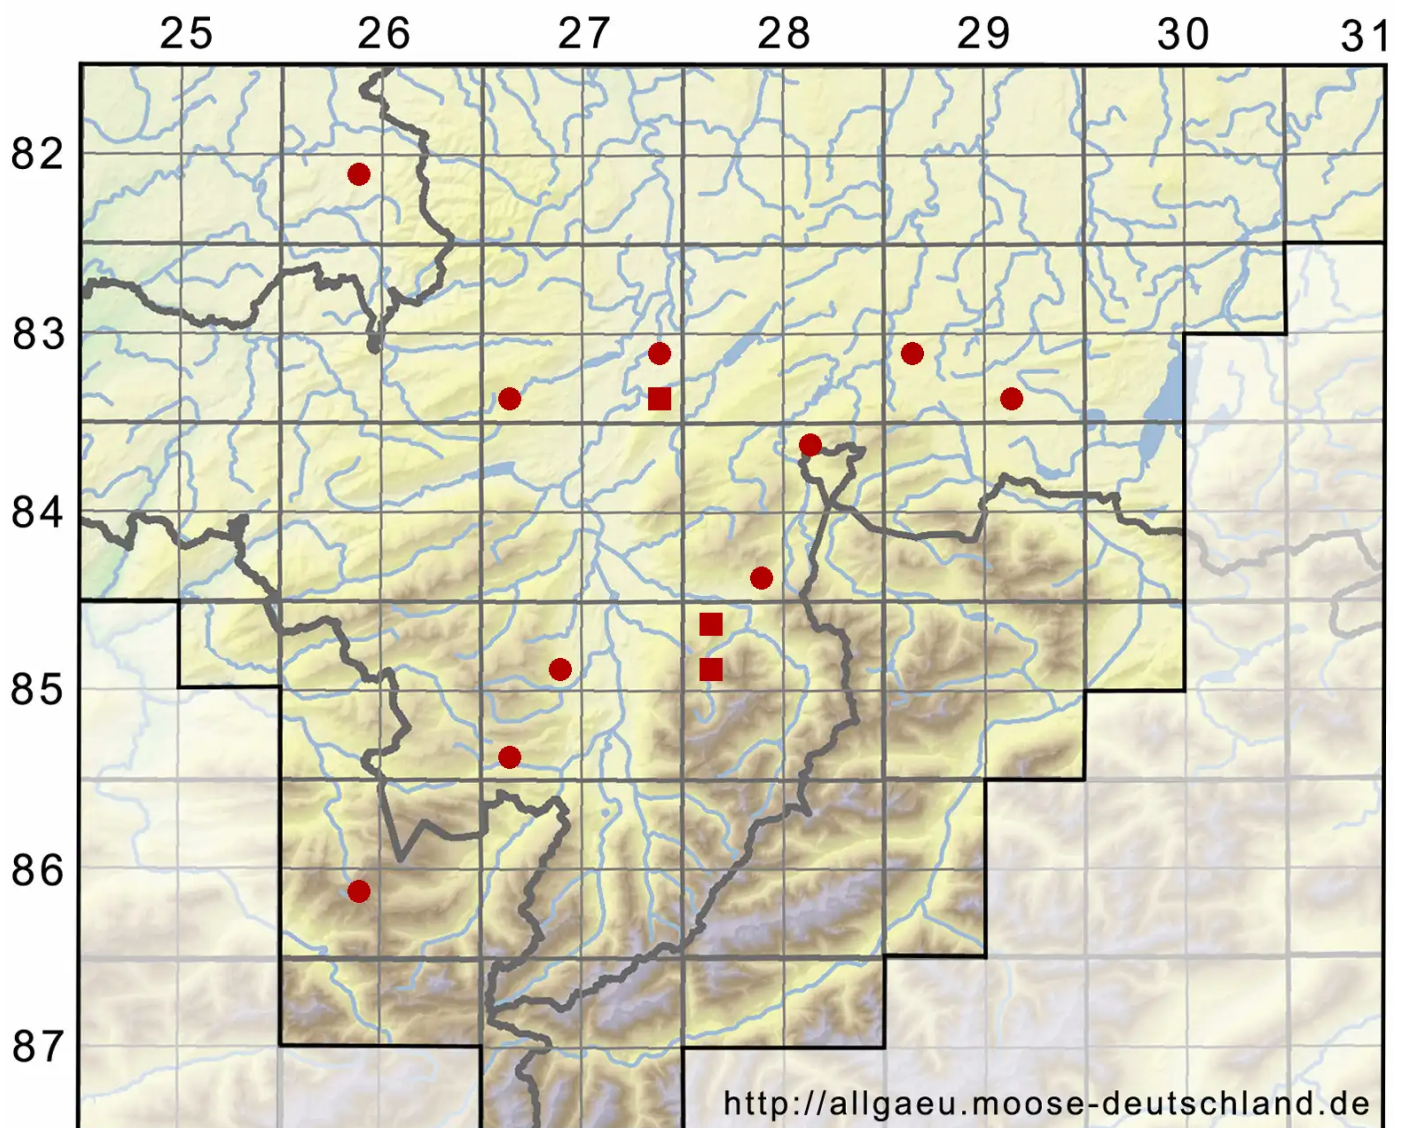

Hamatocaulis vernicosus (Mitt.) Hedenäs

Firnislänzendes Krückstockmoos, Firnisglänzendes Sichelmoos

Legende:

- Symbole:**
Ausgefülltes Symbol:
Zeitraum von 1980 bis heute (Aktuelle Angabe)
Leeres Symbol:
Zeitraum vor 1980 (Altangabe)
Quadrat: Herbarbeleg