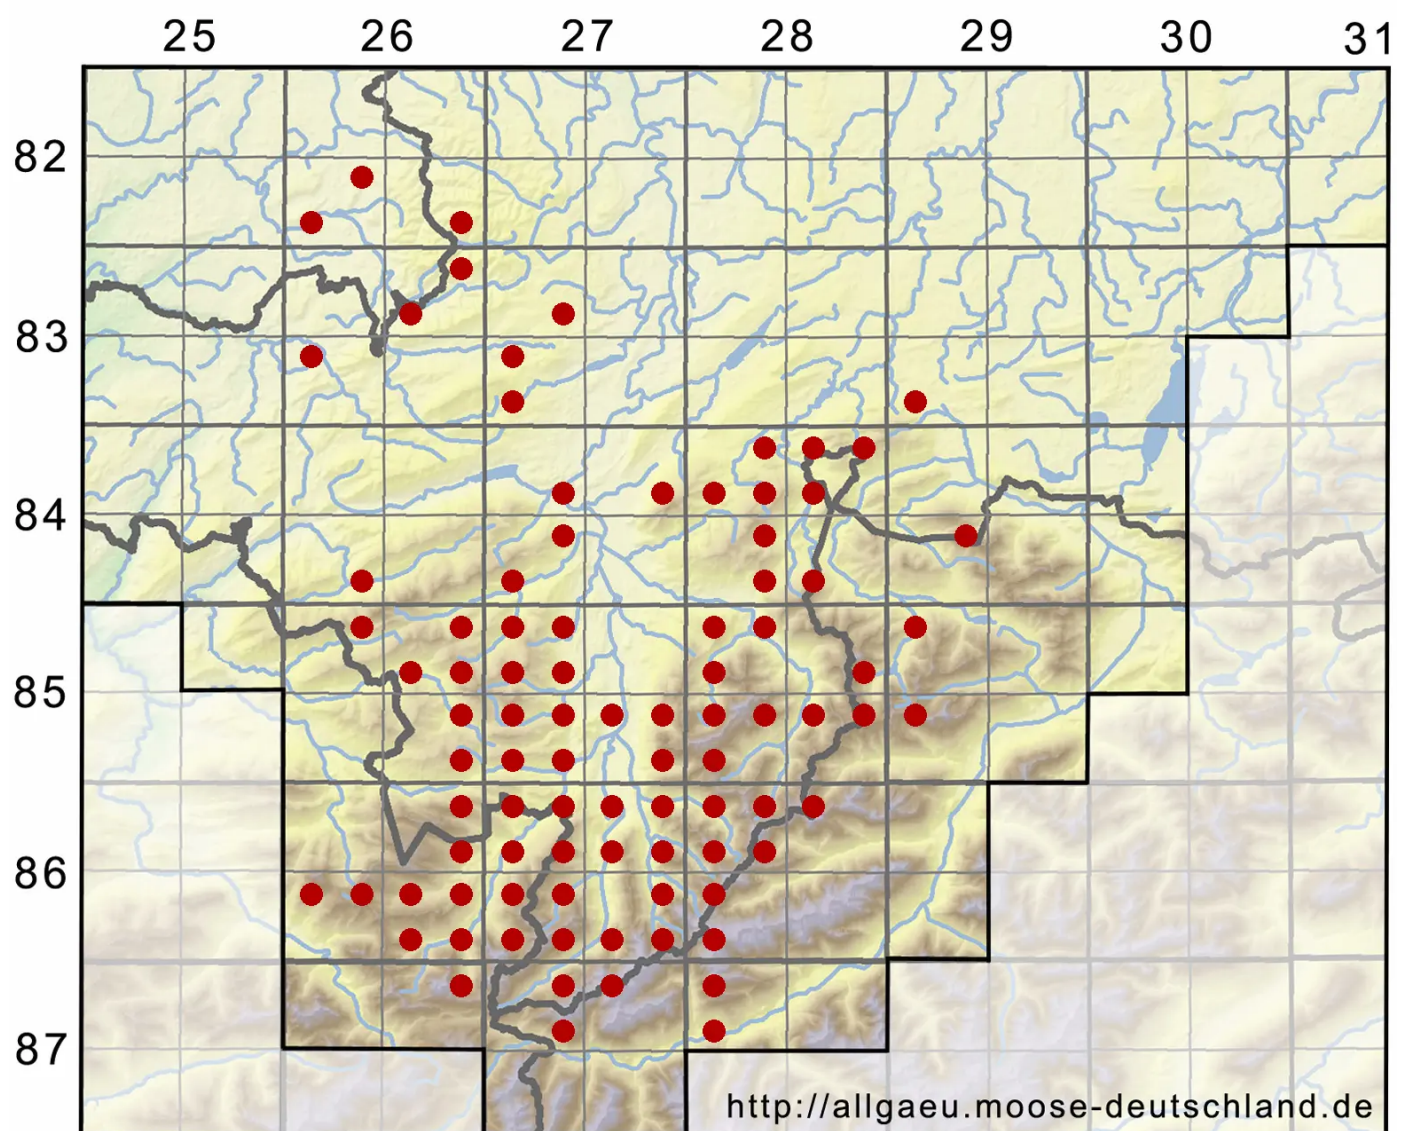

Sanionia uncinata (Hedw.) Loeske

Eingekrümmtes Hakenmoos, Hakiges Hakenmoos

Legende:

- Symbole:**
- Ausgefülltes Symbol:
Zeitraum von 1980 bis heute (Aktuelle Angabe)
 - Leeres Symbol:
Zeitraum vor 1980 (Altangabe)
 - Quadrat: Herbarbeleg