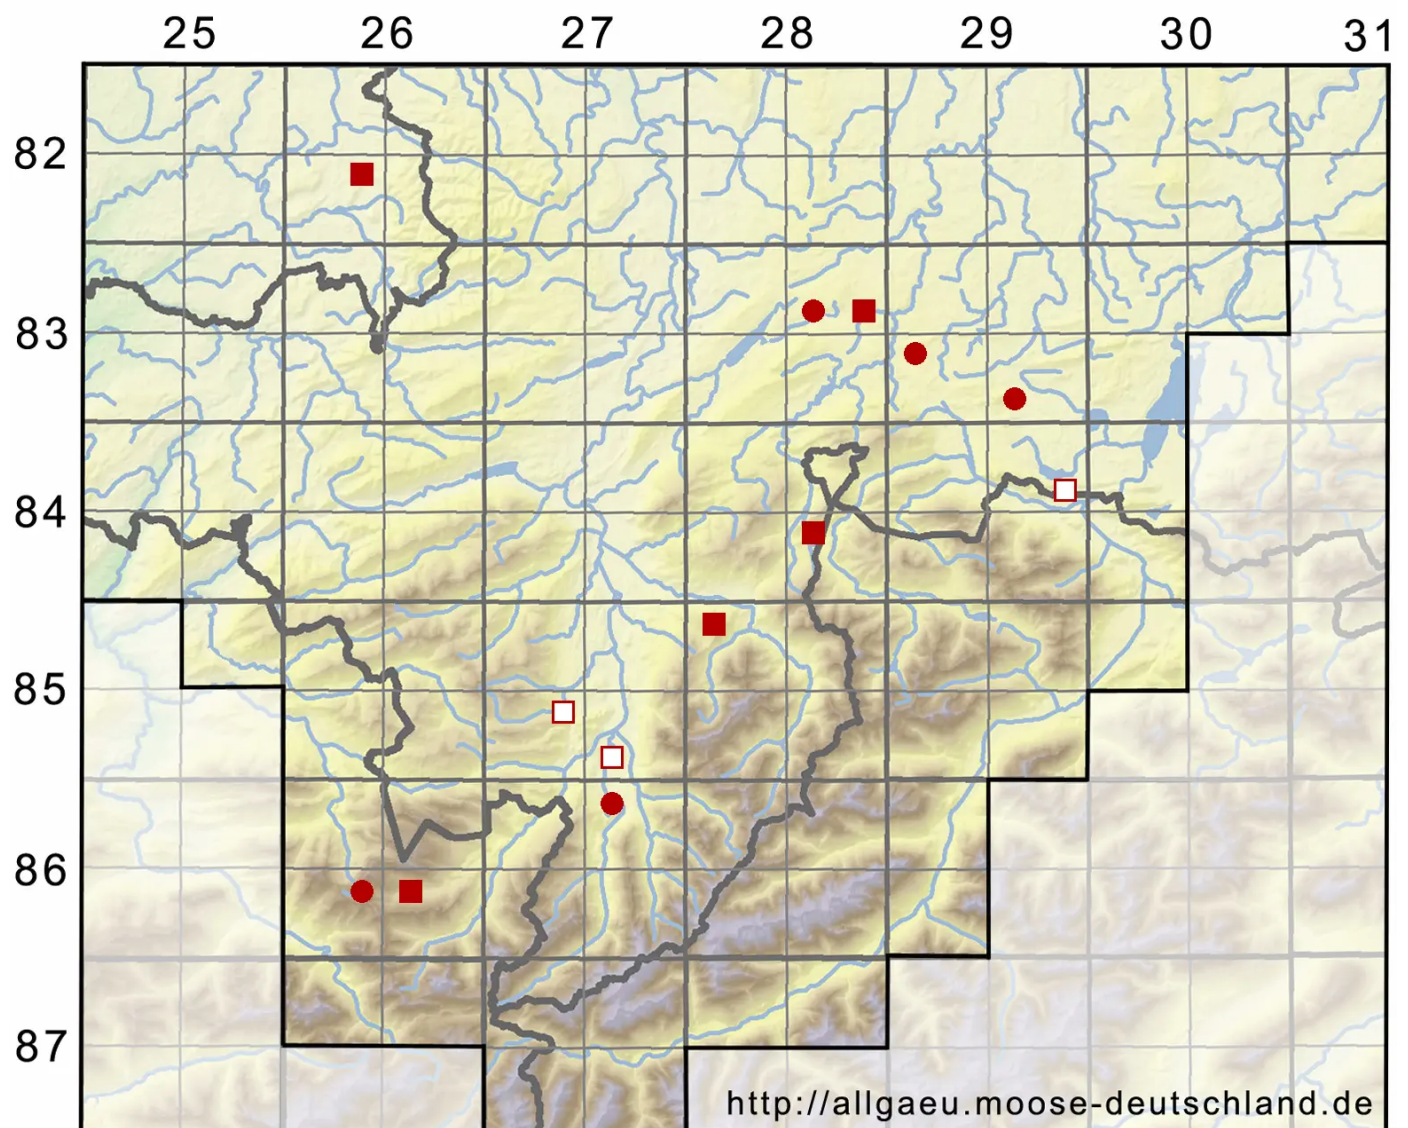

Drepanocladus trifarius (F.Weber & D.Mohr) Broth. ex Paris

Dreizeiliges Scheinschönmoos, Dreizeiliges Sichelmoos

Legende:

- Symbole:**
Ausgefülltes Symbol:
Zeitraum von 1980 bis heute (Aktuelle Angabe)
Leeres Symbol:
Zeitraum vor 1980 (Altangabe)
Quadrat: Herbarbeleg