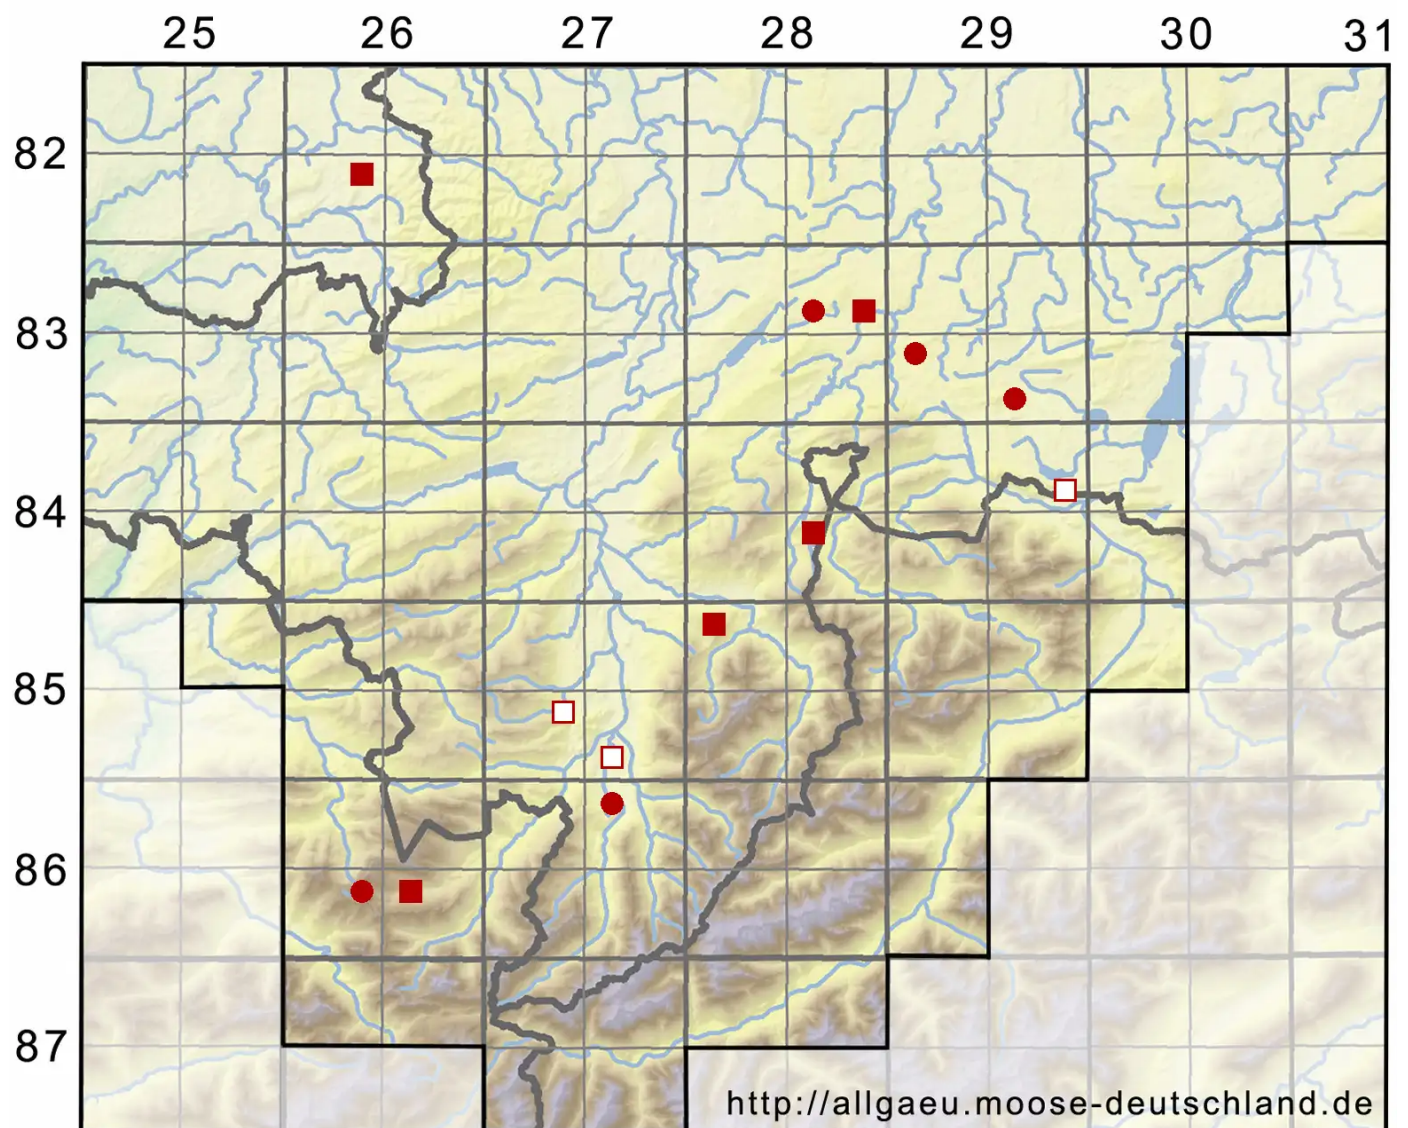

Drepanocladus trifarius (F.Weber & D.Mohr) Broth. ex Paris

Dreizeiliges Scheinschönmoos, Dreizeiliges Sichelmoos

Legende:

Symbole:
Ausgefülltes Symbol:
Zeitraum von 1980 bis heute (Aktuelle Angabe)
Leeres Symbol:
Zeitraum vor 1980 (Altangabe)
Quadrat: Herbarbeleg