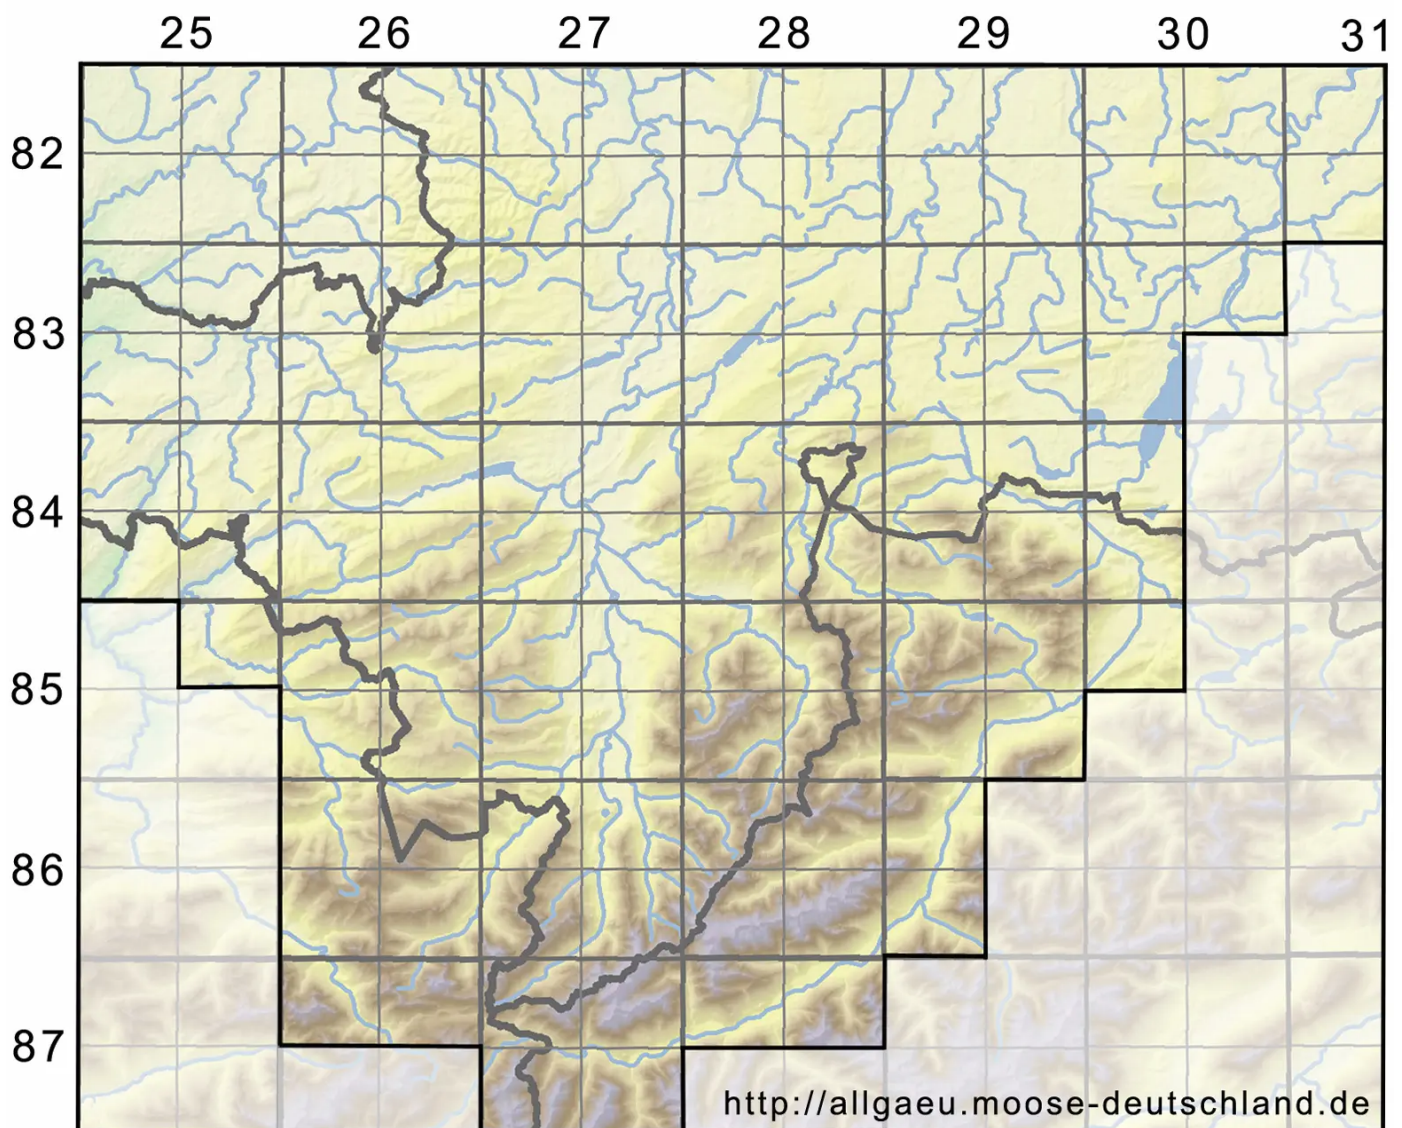

Drepanocladus sordidus (Müll.Hal.) Hedenäs

Dünnrippiges Sichelmoos

Legende:

Symbole:

Ausgefülltes Symbol:
Zeitraum von 1980 bis heute (Aktuelle Angabe)

Leeres Symbol:
Zeitraum vor 1980 (Altangabe)

Quadrat: Herbarbeleg