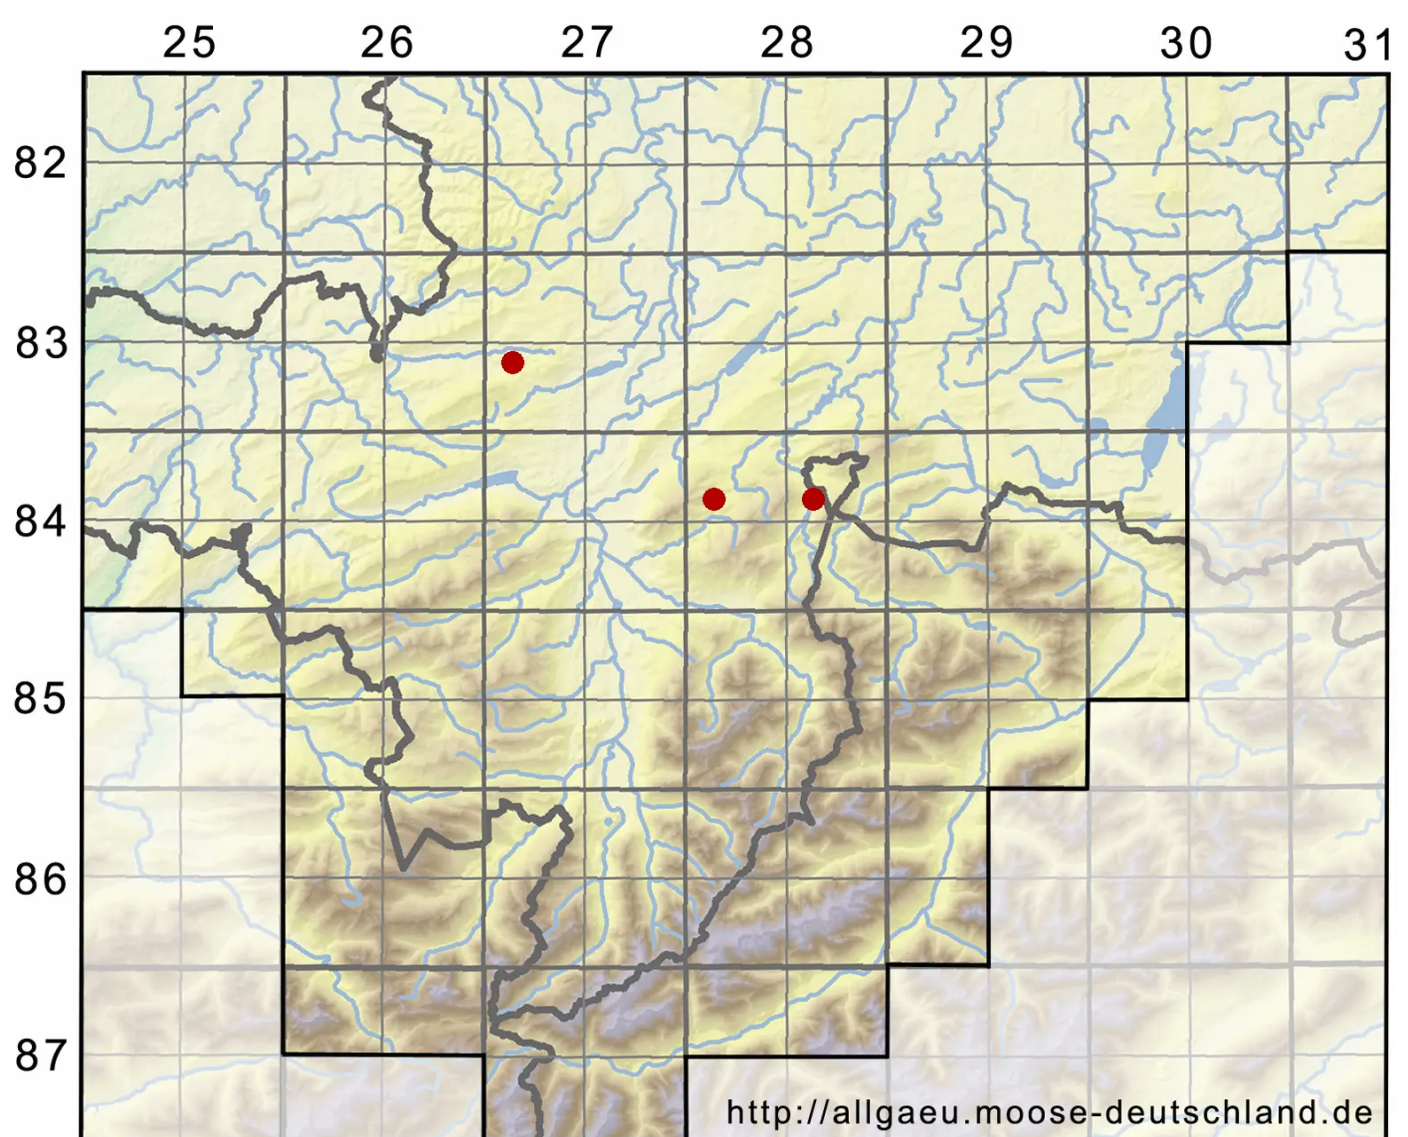

Drepanocladus aduncus (Hedw.) Warnst.

Krallenblatt-Sichelmoos

Legende:

Symbole:

Ausgefülltes Symbol:
Zeitraum von 1980 bis heute (Aktuelle Angabe)

Leeres Symbol:
Zeitraum vor 1980 (Altangabe)

Quadrat: Herbarbeleg