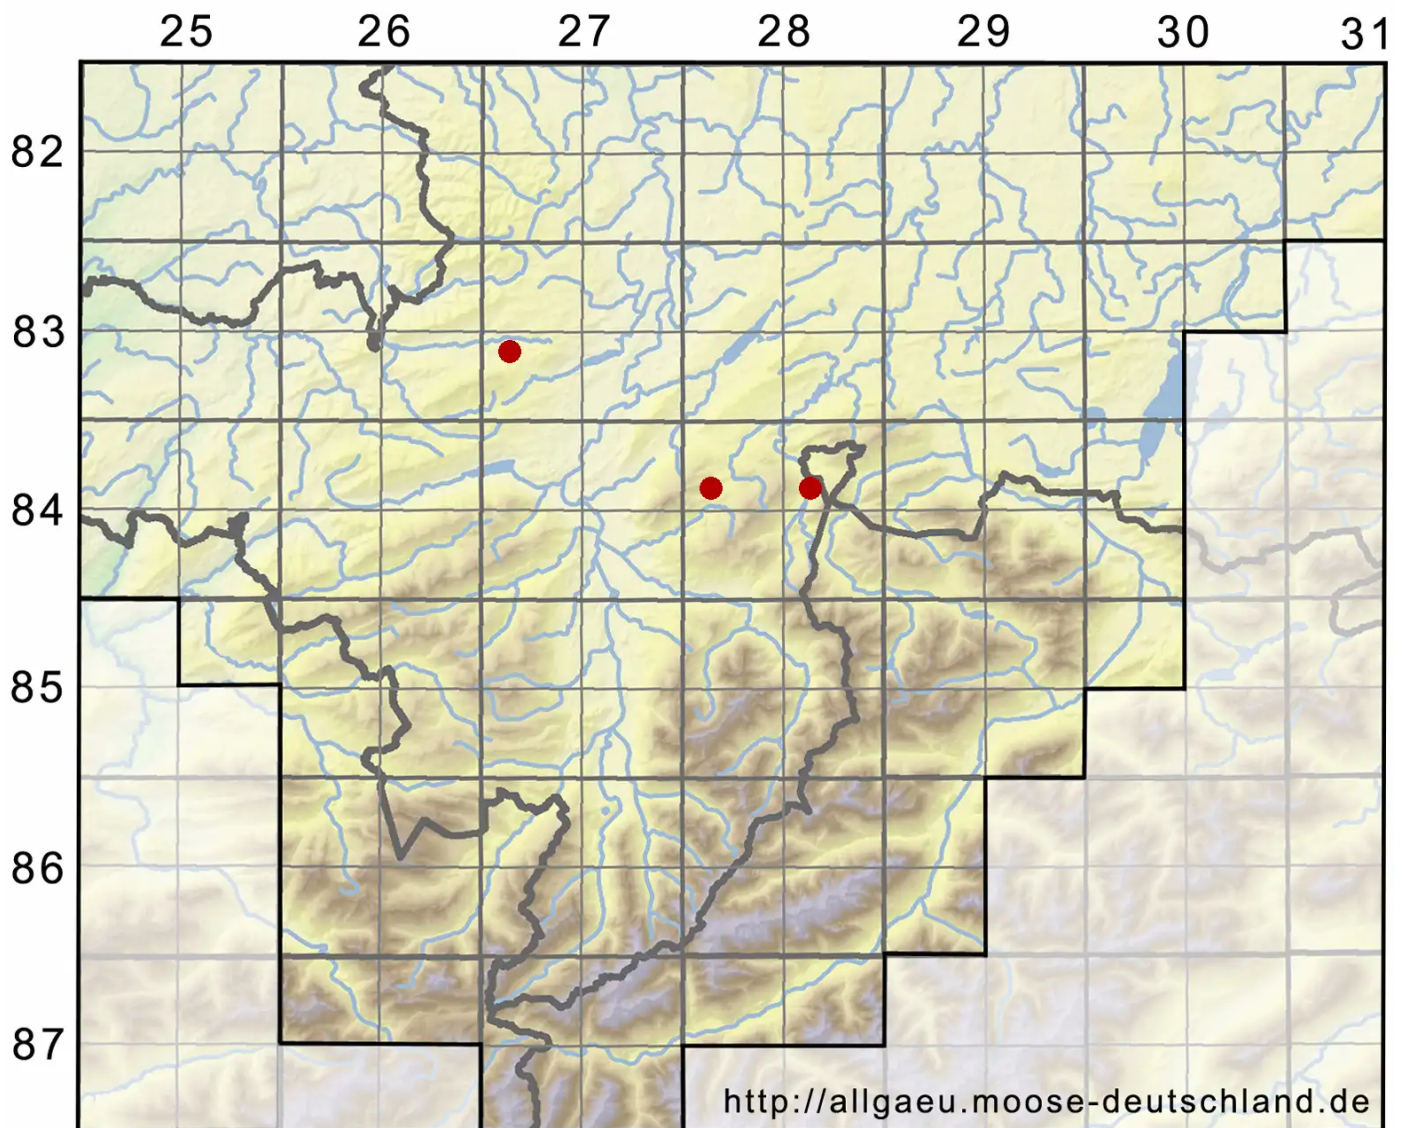

# Drepanocladus aduncus (Hedw.) Warnst.

Krallenblatt-Sichelmoos

Legende:

**Symbole:**

Ausgefülltes Symbol:  
Zeitraum von 1980 bis heute (Aktuelle Angabe)

Leeres Symbol:  
Zeitraum vor 1980 (Altangabe)

Quadrat: Herbarbeleg