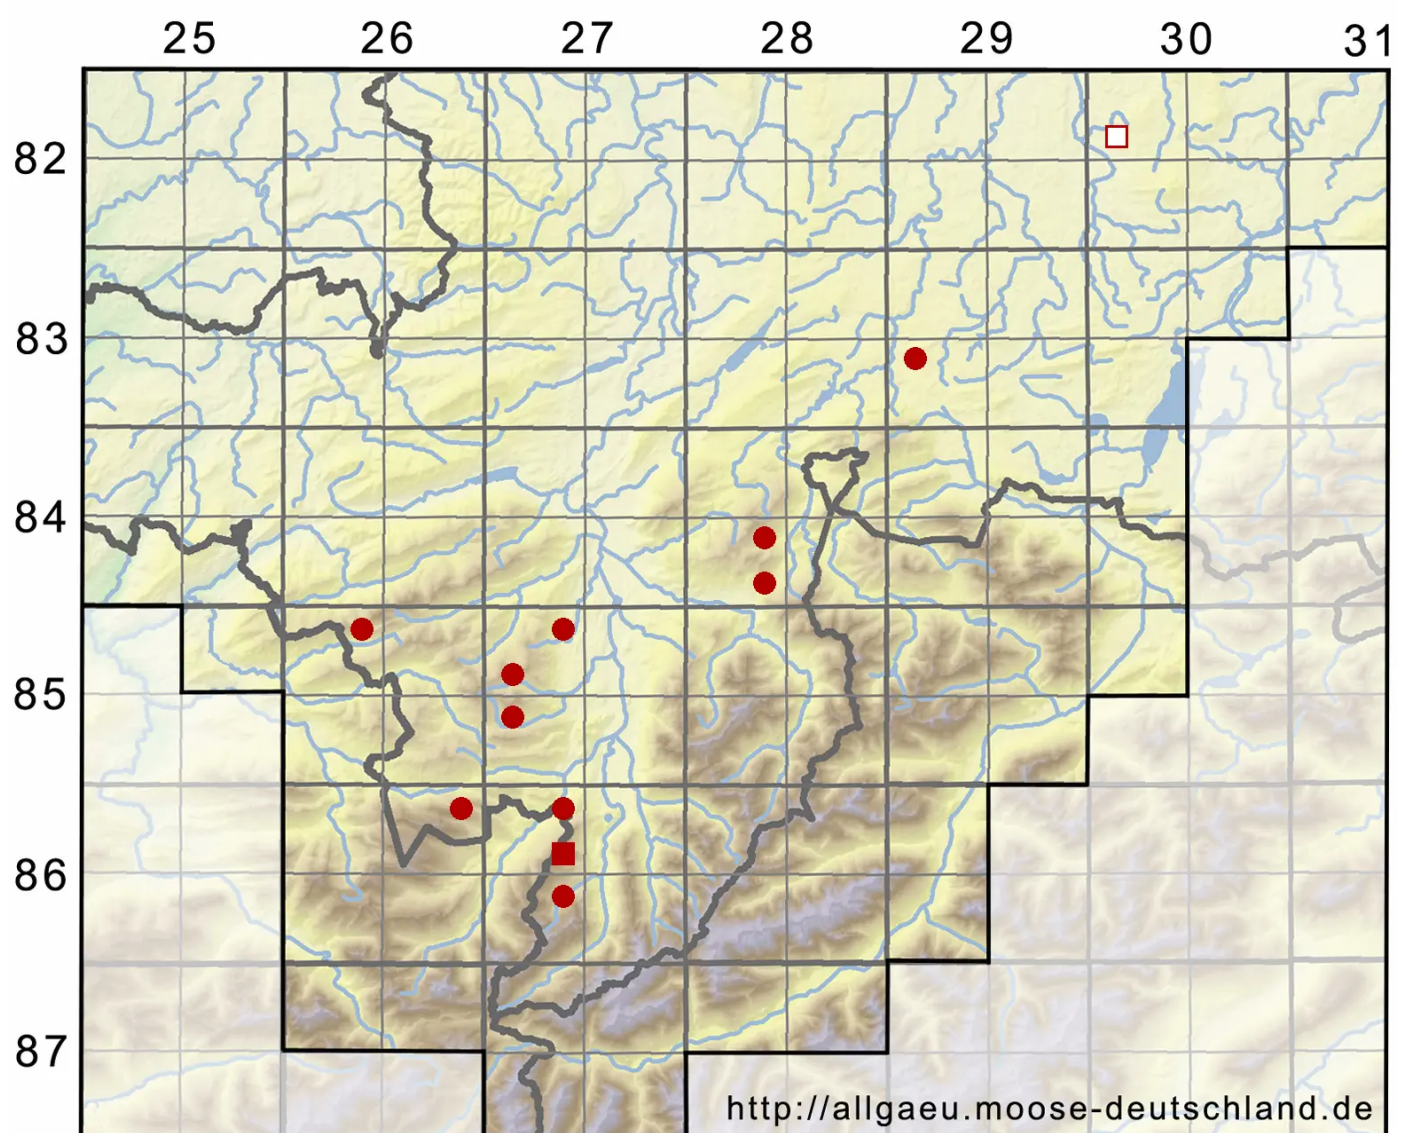

Warnstorfia fluitans (Hedw.) Loeske

Flutendes Moorsichelmoos

Legende:

- Symbole:**
- Ausgefülltes Symbol:
Zeitraum von 1980 bis heute (Aktuelle Angabe)
 - Leeres Symbol:
Zeitraum vor 1980 (Altangabe)
 - Quadrat: Herbarbeleg