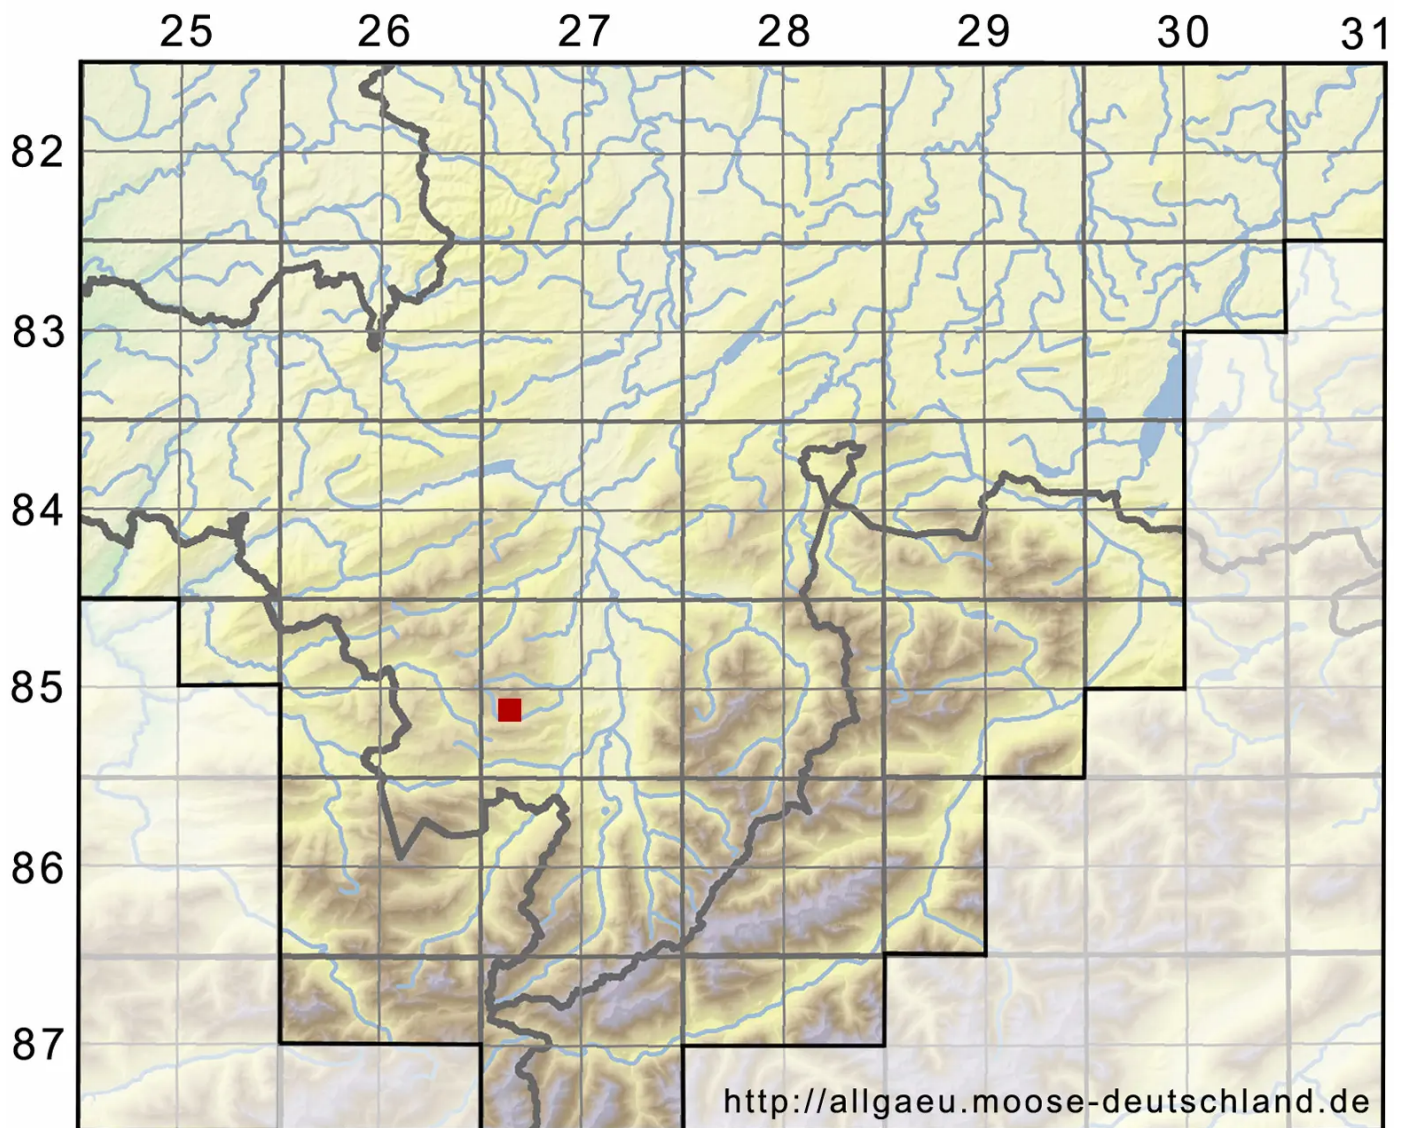

# Scorpidium revolvens (Sw. ex anon.) Rubers

Rollblatt-Skorpionsmoos

Legende:

**Symbole:**

Ausgefülltes Symbol:  
Zeitraum von 1980 bis heute (Aktuelle Angabe)

Leeres Symbol:  
Zeitraum vor 1980 (Altangabe)

Quadrat: Herbarbeleg